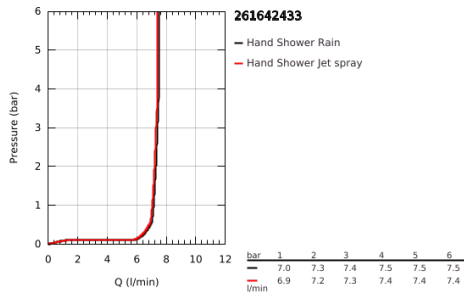

26 164 243 3 TEMPESTA 110 FALI TARTÓS SZETT 2 SPRAY (RAIN, JET)

TERMÉKLEÍRÁS

- Szín: matte black
- az alábbiakból áll:
- Tempesta 110 kézizuhany (26 161)
- maximális átfolyási sebesség (3 bar-nál): 7,4 l/perc
- Tempesta fali zuhanytartó, nem állítható (28 605)
- shower hose 1500 mm 1/2" x 1/2" (28 364)
- GROHE EcoJoy technológia a kisebb vízfogyasztás érdekében
- GROHE SmartSwitch – egyszerűen forgassa el a tárcsát, hogy élvezhesse a kívánt vízszórási lehetőséget
- GROHE DreamSpray tökéletes zuhany sugár
- GROHE SpeedClean vízkőmentesítő fúvókákkal
- Inner WaterGuide - belső szigetelés a felület
- Űtésálló szilikongyűrű megakadályozza a károsodást a zuhany leejtésekor
- minimális kifolyási nyomás 1,0 bar
- átfolyós vízmelegítővel is alkalmazható
- professional verzió

26 164 243 3 TEMPESTA 110 FALI TARTÓS SZETT 2 SPRAY (RAIN, JET)

ALKATRÉSZEK , február 2023 – now

1: Szűrő (Cikkszám 0700200M)