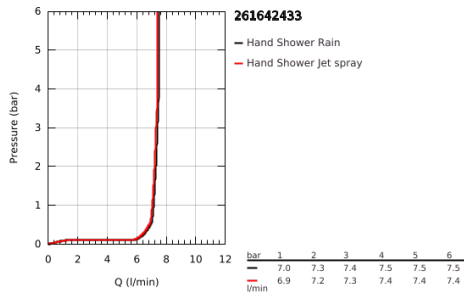

26 164 243 3 TEMPESTA 110 FALI TARTÓS SZETT 2 SPRAY (RAIN, JET)

TERMÉKLEÍRÁS

- Szín: matte black
- az alábbiakból áll:
- Tempesta 110 kézizuhany (26 161)
- maximális átfolyási sebesség (3 bar-nál): 7,4 l/perc
- Tempesta fali zuhanytartó, nem állítható (28 605)
- shower hose 1500 mm 1/2" x 1/2" (28 364)
- GROHE EcoJoy technológia a kisebb vízfogyasztás érdekében
- GROHE SmartSwitch – egyszerűen forgassa el a tárcsát, hogy élvezhesse a kívánt vízszórási lehetőséget
- GROHE DreamSpray tökéletes zuhany sugár
- GROHE SpeedClean vízkőmentesítő fúvókákkal
- Inner WaterGuide - belső szigetelés a felület
- Űtésálló szilikongyűrű megakadályozza a károsodást a zuhany leejtésekor
- minimális kifolyási nyomás 1,0 bar
- átfolyós vízmelegítővel is alkalmazható
- professional verzió