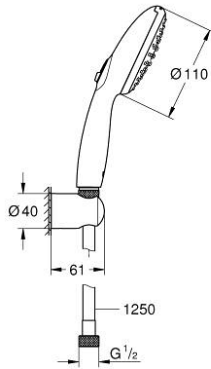

26 164 243 3 TEMPESTA 110 FALI TARTÓS SZETT 2 SPRAY (RAIN, JET)

TERMÉKLEÍRÁS

- Szín: matte black
- az alábbiakból áll:
- Tempesta 110 kézizuhany (26 161)
- maximális átfolyási sebesség (3 bar-nál): 7,4 l/perc
- Tempesta fali zuhanytartó, nem állítható (28 605)
- shower hose 1500 mm 1/2" x 1/2" (28 364)
- GROHE EcoJoy technológia a kisebb vízfogyasztás érdekében
- GROHE SmartSwitch – egyszerűen forgassa el a tárcsát, hogy élvezhesse a kívánt vízszórási lehetőséget
- GROHE DreamSpray tökéletes zuhany sugár
- GROHE SpeedClean vízkőmentesítő fúvókákkal
- Inner WaterGuide - belső szigetelés a felület
- Űtésálló szilikongyűrű megakadályozza a károsodást a zuhany leejtésekor
- minimális kifolyási nyomás 1,0 bar
- átfolyós vízmelegítővel is alkalmazható
- professional verzió