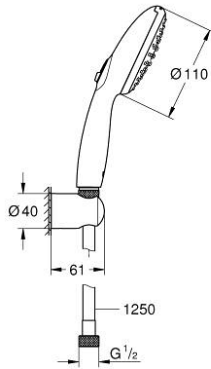

26 164 243 3 TEMPESTA 110 FALI TARTÓS SZETT 2 SPRAY (RAIN, JET)

TERMÉKLEÍRÁS

- Szín: matte black
- az alábbiakból áll:
- Tempesta 110 kézizuhany (26 161)
- maximális átfolyási sebesség (3 bar-nál): 7,4 l/perc
- Tempesta fali zuhanytartó, nem állítható (28 605)
- shower hose 1500 mm 1/2" x 1/2" (28 364)
- GROHE EcoJoy technológia a kisebb vízfogyasztás érdekében
- GROHE SmartSwitch – egyszerűen forgassa el a tárcsát, hogy élvezhesse a kívánt vízszórási lehetőséget
- GROHE DreamSpray tökéletes zuhany sugár
- GROHE SpeedClean vízkőmentesítő fúvókákkal
- Inner WaterGuide - belső szigetelés a felület
- Űtésálló szilikongyűrű megakadályozza a károsodást a zuhany leejtésekor
- minimális kifolyási nyomás 1,0 bar
- átfolyós vízmelegítővel is alkalmazható
- professional verzió

26 164 243 3 TEMPESTA 110 FALI TARTÓS SZETT 2 SPRAY (RAIN, JET)

ALKATRÉSZEK , február 2023 – now

1: Szűrő (Cikkszám 0700200M)