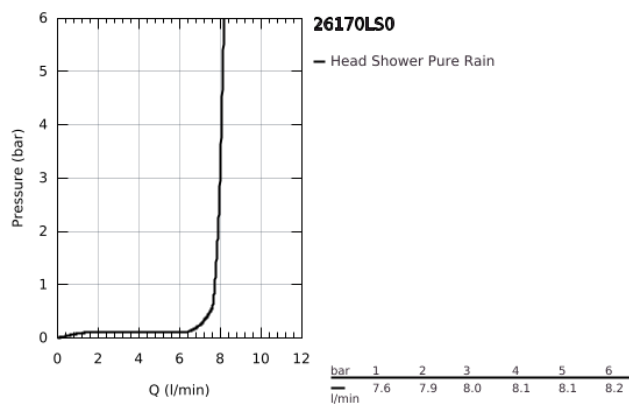

26 170 LS0 RAINSHOWER VERIS 300 X 150 FEJZUHANY SZETT 422 MM, 1 FUNKCIÓS

TERMÉKLEÍRÁS

- Szín: hold fehér / króm
- az alábbiakból áll:
- metal head shower Rainshower Veris, spray plate white (27 470 LS0)
- 1 vízszugár: Rain
- Rainshower shower arm 422 mm, escutcheon white (26 146 LS0)
- GROHE DreamSpray tökéletes zuhanyugár
- GROHE LongLife felületkezelés
- GROHE SpeedClean vízkőmentesítő fúvókákkal
- átfolyós vízmelegítővel is alkalmazható
- 0,5 bar áramlási nyomástól kezdve