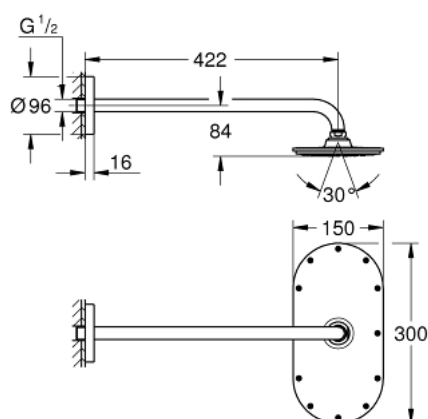

26 170 LS0 RAINSHOWER VERIS 300 X 150 FEJZUHANY SZETT 422 MM, 1 FUNKCIÓS

TERMÉKLEÍRÁS

- Szín: hold fehér / króm
- az alábbiakból áll:
- metal head shower Rainshower Veris, spray plate white (27 470 LS0)
- 1 vízszugár: Rain
- Rainshower shower arm 422 mm, escutcheon white (26 146 LS0)
- GROHE DreamSpray tökéletes zuhanyugár
- GROHE LongLife felületkezelés
- GROHE SpeedClean vízkőmentesítő fúvókákkal
- átfolyós vízmelegítővel is alkalmazható
- 0,5 bar áramlási nyomástól kezdve

26 170 LS0 RAINSHOWER VERIS 300 X 150 FEJZUHANY SZETT 422 MM, 1 FUNKCIÓS

ALKATRÉSZEK , szeptember 2013 – now

1: alkatrész-készlet (Cikkszám 45933000)