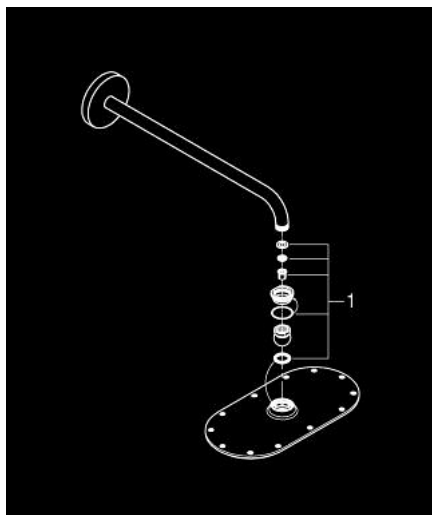

26 170 LS0 RAINSHOWER VERIS 300 X 150 FEJZUHANY SZETT 422 MM, 1 FUNKCIÓS

TERMÉKLEÍRÁS

- Szín: hold fehér / króm
- az alábbiakból áll:
- metal head shower Rainshower Veris, spray plate white (27 470 LS0)
- 1 vízszugár: Rain
- Rainshower shower arm 422 mm, escutcheon white (26 146 LS0)
- GROHE DreamSpray tökéletes zuhanyugár
- GROHE LongLife felületkezelés
- GROHE SpeedClean vízkőmentesítő fúvókákkal
- átfolyós vízmelegítővel is alkalmazható
- 0,5 bar áramlási nyomástól kezdve

26 170 LS0 RAINSHOWER VERIS 300 X 150 FEJZUHANY SZETT 422 MM, 1 FUNKCIÓS

ALKATRÉSZEK , szeptember 2013 – now

1: alkatrész-készlet (Cikkszám 45933000)