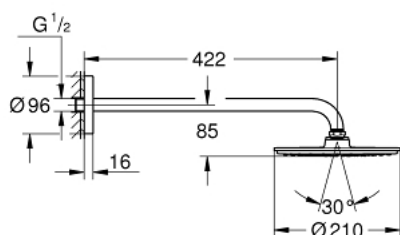

26 171 000 RAINSHOWER COSMOPOLITAN 210 FEJZUHANY SZETT 422 MM, 1 FUNKCIÓS

TERMÉKLEÍRÁS

- Szín: króm
- az alábbiakból áll:
- Rainshower Cosmopolitan 210 fém fejzuhany, króm szórófej (28 368 000)
- zuhanyugár: Rain
- maximális átfolyási sebesség (3 bar nyomáson): 16,5 l/perc
- Rainshower zuhanykar 422 mm, króm rozetta (26 146)
- GROHE DreamSpray tökéletes zuhanyugár
- GROHE LongLife felületkezelés
- GROHE SpeedClean vízkőmentesítő fúvókákkal
- átfolyós vízmelegítővel is alkalmazható
- 0,5 bar áramlási nyomástól kezdve

26 171 000 **RAINSHOWER COSMOPOLITAN 210 FEJZUHANY SZETT 422 MM, 1 FUNKCIÓS**

ALKATRÉSZEK, szeptember 2013 – now

1: alkatrész-készlet (Cikkszám 45933000)