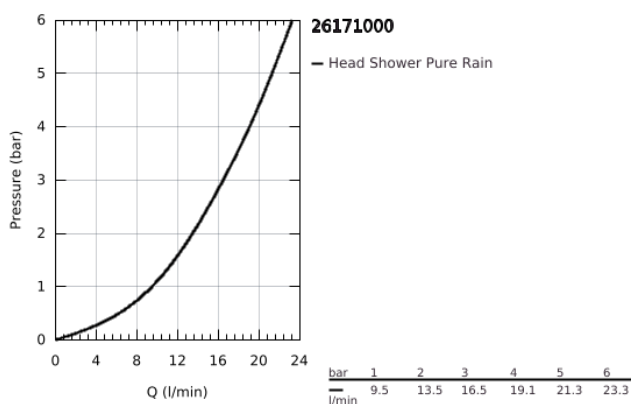

26 171 000 RAINSHOWER COSMOPOLITAN 210 FEJZUHANY SZETT 422 MM, 1 FUNKCIÓS

TERMÉKLEÍRÁS

- Szín: króm
- az alábbiakból áll:
- Rainshower Cosmopolitan 210 fém fejzuhany, króm szórófej (28 368 000)
- zuhanyugár: Rain
- maximális átfolyási sebesség (3 bar nyomáson): 16,5 l/perc
- Rainshower zuhanykar 422 mm, króm rozetta (26 146)
- GROHE DreamSpray tökéletes zuhanyugár
- GROHE LongLife felületkezelés
- GROHE SpeedClean vízkőmentesítő fúvókákkal
- átfolyós vízmelegítővel is alkalmazható
- 0,5 bar áramlási nyomástól kezdve

26 171 000 **RAINSHOWER COSMOPOLITAN 210 FEJZUHANY SZETT 422 MM, 1 FUNKCIÓS**

ALKATRÉSZEK, szeptember 2013 – now

1: alkatrész-készlet (Cikkszám 45933000)