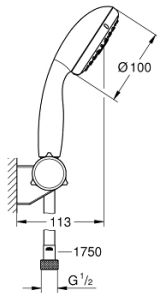

26 182 000 VITALIO START 100 FALITARTÓS ZUHANYGARNITÚRA, 3 FÉLE VÍZSUGARAS KÉZIZUHANNYAL

TERMÉKLEÍRÁS

- Szín: króm
- az alábbiakból áll:
 - Handbrause Vitalio Start 100 kézzizuhany 3 vízsugárral (27 953)
 - Vitalio Universal, állítható zuhanytartó (26 183)
 - Vitalioflex Trend gégecső, 1750 mm 1/2" x 1/2" (28 742)
- GROHE EcoJoy 9.5 liter/perc vízmennyiség szabályozás
- GROHE DreamSpray tökéletes zuhanyugár
- GROHE LongLife felületkezelés
- GROHE SpeedClean vízkőmentesítő fúvókákkal
- Inner WaterGuide - belső szigetelés a felület
- Űtésálló szilikongyűrű megakadályozza a károsodást a zuhany leejtésekor
- átfolyós vízmelegítővel is alkalmazható
- 5 színű nyitható csomagolás

26 182 000 VITALIO START 100 FALITARTÓS ZUHANYGARNITÚRA, 3 FÉLE VÍZSUGARAS KÉZIZUHANNYAL

ALKATRÉSZEK, november 2013 – now

1: Szűrő (Cikkszám 0700200M)

2: Fedőkupak (Cikkszám 45652P00)