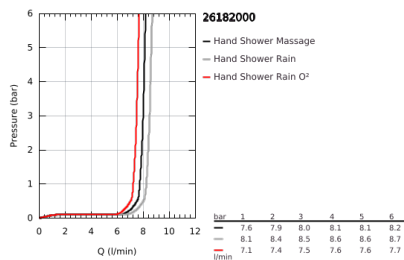

26 182 000 VITALIO START 100 FALITARTÓS ZUHANYGARNITÚRA, 3 FÉLE VÍZSUGARAS KÉZIZUHANNYAL

TERMÉKLEÍRÁS

- Szín: króm
- az alábbiakból áll:
 - Handbrause Vitalio Start 100 kézzizuhany 3 vízsugárral (27 953)
 - Vitalio Universal, állítható zuhanytartó (26 183)
 - Vitalioflex Trend gégecső, 1750 mm 1/2" x 1/2" (28 742)
- GROHE EcoJoy 9.5 liter/perc vízmennyiség szabályozás
- GROHE DreamSpray tökéletes zuhanyugár
- GROHE LongLife felületkezelés
- GROHE SpeedClean vízkőmentesítő fúvókákkal
- Inner WaterGuide - belső szigetelés a felület
- Űtésálló szilikongyűrű megakadályozza a károsodást a zuhany leejtésekor
- átfolyós vízmelegítővel is alkalmazható
- 5 színű nyitható csomagolás