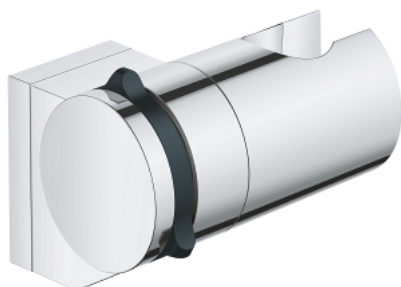

## 26 183 001 VITALIO UNIVERSAL FALI KÉZIZUHANY TARTÓ

### TERMÉKLEÍRÁS

- Szín: króm
- állítható
- GROHE LongLife felületkezelés
- csavarozható (csavarok és tiplik a csomagban) vagy ragasztható (GROHE QuickGlue S 41 247 000 külön kapható - 2 db szükséges)
- tartóerő: max. 20 kg
- a megadott tartóképesség csak statikus (lassan alkalmazott) terhelésre és rendeltetésszerű használatra érvényes
- 5 színű csomagolás
- Fogyasztói verzió

## 26 183 001 VITALIO UNIVERSAL FALI KÉZIZUHANY TARTÓ

**ALKATRÉSZEK**, április 2020 – now

1: Kupak (Cikkszám 1029380000)

1: Fedőkupak (Cikkszám 45652000)