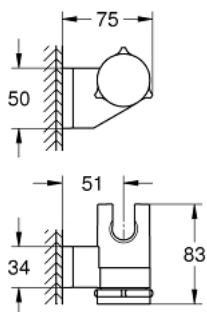

### TERMÉKLEÍRÁS

- Szín: króm
- állítható
- GROHE LongLife felületkezelés
- csavarozható (csavarok és tiplik a csomagban) vagy ragasztható (GROHE QuickGlue S 41 247 000 külön kapható - 2 db szükséges)
- tartóerő: max. 20 kg
- a megadott tartóképesség csak statikus (lassan alkalmazott) terhelésre és rendeltetésszerű használatra érvényes
- 5 színű csomagolás
- Fogyasztói verzió