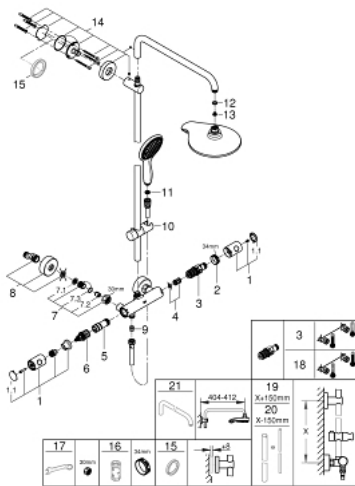

26 186 000 EUPHORIA POWER&SOUL SYSTEM 190 TERMOSZTÁTOS ZUHANYRENDSZER FALRA SZERELÉSRE

ALKATRÉSZEK , február 2017 – now

- 1: Fém fogantyú 1/2" (Cikkszám 47984000)
- 1.1: Fedőkupak (Cikkszám 6458500M)
- 2: rögzítőgyűrű (Cikkszám 47743000)
- 3: Termosztát kompakt-belső rész 1/2" (Cikkszám 47439000)
- 4: Ütközőkészlet (Cikkszám 47398000)
- 5: víz-vezetés (Cikkszám 47751000)
- 6: Aquadimmer (Cikkszám 12433000)
- 7: Visszafolyásgátló (Cikkszám 47189000)
- 7.1: Szennyfogó szűrő (Cikkszám 0726400M)
- 7.2: Visszafolyásgátló (Cikkszám 08565000)
- 7.3: O-gyűrű Ø17 x Ø2 (Cikkszám 0305500M)
- 8: S-csatlakozó (Cikkszám 12662000)
- 9: Visszafolyásgátló (Cikkszám 08565000)
- 10: Csúszóelem (Cikkszám 12140000)
- 11: Szűrő (Cikkszám 0700200M)
- 12: tömítés Ø18,5 x Ø12 x 2 (Cikkszám 0138900M)
- 13: Szűrő (Cikkszám 0676800M)
- 14: Zuhanyrúd-tartó (Cikkszám 48279000)
- 15: Kiegyenlítő lemez (Cikkszám 27180000)*
- 16: Dugókulcs (Cikkszám 19332000)*
- 17: Speciális kulcs (Cikkszám 19377000)*
- 18: GROHE TurboStat termoelem 1/2" (Cikkszám 47175000)*
- 19: Cső zuhanyrendszerhez, utólagos szereléshez (Cikkszám 48053000)*
- 20: Cső zuhanyrendszerhez, utólagos szereléshez (Cikkszám 48054000)*
- 21: Zuhanykar, zuhanyrendszerekhez (Cikkszám 14047000)*