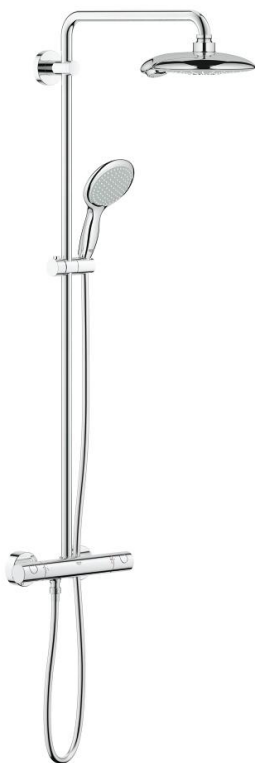

26 186 000 EUPHORIA POWER&SOUL SYSTEM 190 TERMOSZTÁTOS ZUHANYRENDSZER FALRA SZERELÉSRE

TERMÉKLEÍRÁS

- Szín: króm
- az alábbiakból áll:
 - vízszintesen 45°-ban elfordítható, 450 mm-es zuhanykar
 - Grohtherm 1000 Cosmopolitan falon kívüli termosztát Aquadimmerrel
 - lehetővé teszi a vízkimenetek közti váltást
 - Power&Soul 190 fejszuhany
 - GROHE Rain Q², Rain, Bokoma Spray, Jet funkciókkal
 - gömbcsuklóval
 - elfordítható könyök ±15°
 - Power&Soul Cosmopolitan 115 kéjszuhany (27 671 000)
 - magasságban állítható csúszóelemmel (12 140)
 - Silverflex zuhanygégecső 1750 mm 1/2" x 1/2" (28 388 000)
 - GROHE TurboStat táglótestes termoelem
 - GROHE SafeStop fogantyú 38°C-nál biztonsági retesszel
 - GROHE SafeStop Plus opcionális hőmérséklet maximalizáló 43°C-nál (csomagolásban)
 - GROHE DreamSpray tökéletes zuhanyugár
 - GROHE One-click showering vízszög váltás nyomógomb segítségével
 - GROHE LongLife felületkezelés
 - GROHE SpeedClean vízkőmentesítő fúvókákkal
 - Inner WaterGuide - belső szigetelés a felület
 - TwistStop csavarodásmentes zuhanygégecső
 - átfolyó rendszerű vízmelegítővel is használható (min. 18 kW/h)
 - minimális átfolyás 7 liter/perc
 - opcionális kényelem: GROHE EasyReach polcelem (26 362), külön rendelhető