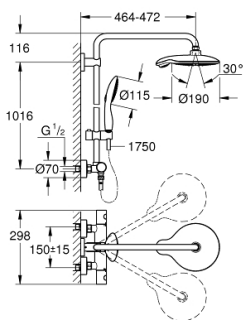

26 186 000 EUPHORIA POWER&SOUL SYSTEM 190 TERMOSZTÁTOS ZUHANYRENDSZER FALRA SZERELÉSRE

TERMÉKLEÍRÁS

- Szín: króm
- az alábbiakból áll:
  - vízszintesen 45°-ban elfordítható, 450 mm-es zuhanykar
  - Grohtherm 1000 Cosmopolitan falon kívüli termosztát Aquadimmerrel
  - lehetővé teszi a vízkimenetek közti váltást
  - Power&Soul 190 fejszuhany
  - GROHE Rain Q², Rain, Bokoma Spray, Jet funkciókkal
  - gömbcsuklóval
  - elfordítható könyök ±15°
  - Power&Soul Cosmopolitan 115 kéjszuhany (27 671 000)
  - magasságban állítható csúszóelemmel (12 140)
  - Silverflex zuhanygégecső 1750 mm 1/2" x 1/2" (28 388 000)
  - GROHE TurboStat táglótestes termoelem
  - GROHE SafeStop fogantyú 38°C-nál biztonsági retesszel
  - GROHE SafeStop Plus opcionális hőmérséklet maximalizáló 43°C-nál (csomagolásban)
  - GROHE DreamSpray tökéletes zuhanyugár
  - GROHE One-click showering vízszög váltás nyomógomb segítségével
  - GROHE LongLife felületkezelés
  - GROHE SpeedClean vízkőmentesítő fúvókákkal
  - Inner WaterGuide - belső szigetelés a felület
  - TwistStop csavarodásmentes zuhanygégecső
  - átfolyó rendszerű vízmelegítővel is használható (min. 18 kW/h)
  - minimális átfolyás 7 liter/perc
  - opcionális kényelem: GROHE EasyReach polcelem (26 362), külön rendelhető