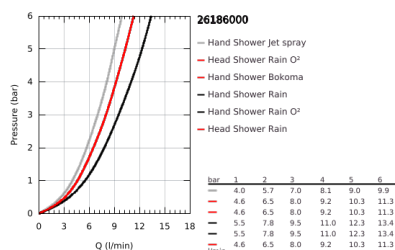

26 186 000 EUPHORIA POWER&SOUL SYSTEM 190 TERMOSZTÁTOS ZUHANYRENDSZER FALRA SZERELÉSRE

TERMÉKLEÍRÁS

- Szín: króm
- az alábbiakból áll:
 - vízszintesen 45°-ban elfordítható, 450 mm-es zuhanykar
 - Grohtherm 1000 Cosmopolitan falon kívüli termosztát Aquadimmerrel
 - lehetővé teszi a vízkimenetek közti váltást
 - Power&Soul 190 fejszuhany
 - GROHE Rain Q², Rain, Bokoma Spray, Jet funkciókkal
 - gömbcsuklóval
 - elfordítható könyök ±15°
 - Power&Soul Cosmopolitan 115 kéjszuhany (27 671 000)
 - magasságban állítható csúszóelemmel (12 140)
 - Silverflex zuhanygégecső 1750 mm 1/2" x 1/2" (28 388 000)
 - GROHE TurboStat táglótestes termoelem
 - GROHE SafeStop fogantyú 38°C-nál biztonsági retesszel
 - GROHE SafeStop Plus opcionális hőmérséklet maximalizáló 43°C-nál (csomagolásban)
 - GROHE DreamSpray tökéletes zuhanyugár
 - GROHE One-click showering vízszög váltás nyomógomb segítségével
 - GROHE LongLife felületkezelés
 - GROHE SpeedClean vízkőmentesítő fúvókákkal
 - Inner WaterGuide - belső szigetelés a felület
 - TwistStop csavarodásmentes zuhanygégecső
 - átfolyó rendszerű vízmelegítővel is használható (min. 18 kW/h)
 - minimális átfolyás 7 liter/perc
 - opcionális kényelem: GROHE EasyReach polcelem (26 362), külön rendelhető