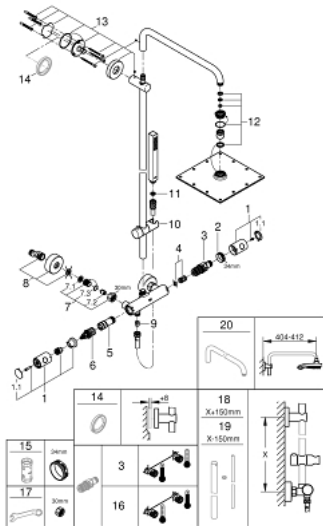

26 187 000 EUPHORIA SYSTEM 230 TERMOSZTÁTOS ZUHANYRENDSZER FALRA SZERELÉSRE

ALKATRÉSZEK , július 2017 – now

- 1: Fém fogantyú 1/2" (Cikkszám 47984000)
- 1.1: Fedőkupak (Cikkszám 6458500M)
- 2: rögzítőgyűrű (Cikkszám 47743000)
- 3: Termosztát kompakt-belső rész 1/2" (Cikkszám 47439000)
- 4: Ütközőkészlet (Cikkszám 47398000)
- 5: víz-vezetés (Cikkszám 47751000)
- 6: Aquadimmer (Cikkszám 12433000)
- 7: Visszafolyásgátló (Cikkszám 47189000)
- 7.1: Szennyfogó szűrő (Cikkszám 0726400M)
- 7.2: Visszafolyásgátló (Cikkszám 08565000)
- 7.3: O-gyűrű Ø17 x Ø2 (Cikkszám 0305500M)
- 8: S-csatlakozó (Cikkszám 12662000)
- 9: Visszafolyásgátló (Cikkszám 08565000)
- 10: Csúszóelem (Cikkszám 12140000)
- 11: Szűrő (Cikkszám 0700200M)
- 12: alkatrész-készlet (Cikkszám 48471000)
- 13: Zuhanyrúd-tartó (Cikkszám 48279000)
- 14: Kiegészítő lemez (Cikkszám 27180000)*
- 15: Dugókulcs (Cikkszám 19332000)*
- 16: GROHE TurboStat termoelem 1/2" (Cikkszám 47175000)*
- 17: Speciális kulcs (Cikkszám 19377000)*
- 18: Cső zuhanyrendszerhez, utólagos szereléshez (Cikkszám 48053000)*
- 19: Cső zuhanyrendszerhez, utólagos szereléshez (Cikkszám 48054000)*
- 20: Zuhanykar, zuhanyrendszerekhez (Cikkszám 14047000)*