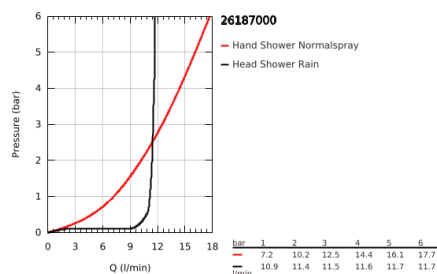

26 187 000 EUPHORIA SYSTEM 230 TERMOSZTÁTOS ZUHANYRENDSZER FALRA SZERELÉSRE

TERMÉKLEÍRÁS

- Szín: króm
- az alábbiakból áll:
 - vízszintesen 45°-ban elfordítható, 450 mm-es zuhanykar
 - falon kívüli termosztát Aquadimmerrel
 - lehetővé teszi a vízkimenetek közti váltást
- 230 fejszuhany (27 479 000)
- anyag: fém
- zuhany sugár: Rain
- maximális átfolyási sebesség (3-on): 11.5 l/perc
- gömbcsuklóval
- elfordítható könyök ±15°
- Euphoria Cube Stick kézizuhany (27 698 000)
- maximális átfolyási sebesség (3 bar nyomáson): 12,5 l/perc
- magasságban állítható csúszzóelemmel (12 140)
- Silverflex zuhanygégecső 1750 mm 1/2" x 1/2" (28 388 000)
- maximális átfolyási sebesség (3 bar nyomáson): 12,5 l/perc
- GROHE TurboStat tárgulótestes termoelem
- GROHE SafeStop fogantyú 38°C-nál biztonsági retesszel
- GROHE SafeStop Plus opcionális hőmérséklet maximalizáló 43°C-nál (csomagolásban)
- GROHE DreamSpray tökéletes zuhany sugár
- GROHE LongLife felületkezelés
- GROHE SpeedClean vízkömentesítő fúvókákkal
- Inner WaterGuide - belső szigetelés a felület
- TwistStop csavarodásmentes zuhanygégecső
- GROHE MetalGrip ergonomikus fém fogantyú
- átfolyó rendszerű vízmelegítővel is használható (min. 18 kW/h)
- minimális átfolyás 5 liter/perc
- opcionális kényelem: GROHE EasyReach polcelem (26 362), külön rendelhető