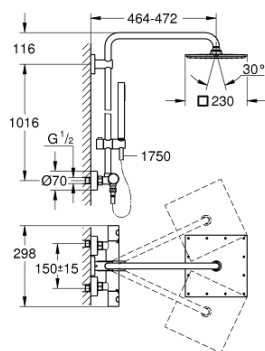

26 187 000 EUPHORIA SYSTEM 230 TERMOSZTÁTOS ZUHANYRENDSZER FALRA SZERELÉSRE

TERMÉKLEÍRÁS

- Szín: króm
- az alábbiakból áll:
  - vízszintesen 45°-ban elfordítható, 450 mm-es zuhanykar
  - falon kívüli termosztát Aquadimmerrel
  - lehetővé teszi a vízkimenetek közti váltást
- 230 fejszuhany (27 479 000)
- anyag: fém
- zuhany sugár: Rain
- maximális átfolyási sebesség (3-on): 11.5 l/perc
- gömbcsuklóval
- elfordítható könyök ±15°
- Euphoria Cube Stick kézizuhany (27 698 000)
- maximális átfolyási sebesség (3 bar nyomáson): 12,5 l/perc
- magasságban állítható csúszzóelemmel (12 140)
- Silverflex zuhanygégecső 1750 mm 1/2" x 1/2" (28 388 000)
- maximális átfolyási sebesség (3 bar nyomáson): 12,5 l/perc
- GROHE TurboStat tárgulótestes termoelem
- GROHE SafeStop fogantyú 38°C-nál biztonsági retesszel
- GROHE SafeStop Plus opcionális hőmérséklet maximalizáló 43°C-nál (csomagolásban)
- GROHE DreamSpray tökéletes zuhany sugár
- GROHE LongLife felületkezelés
- GROHE SpeedClean vízkömentesítő fúvókákkal
- Inner WaterGuide - belső szigetelés a felület
- TwistStop csavarodásmentes zuhanygégecső
- GROHE MetalGrip ergonomikus fém fogantyú
- átfolyó rendszerű vízmelegítővel is használható (min. 18 kW/h)
- minimális átfolyás 5 liter/perc
- opcionális kényelem: GROHE EasyReach polcelem (26 362), külön rendelhető