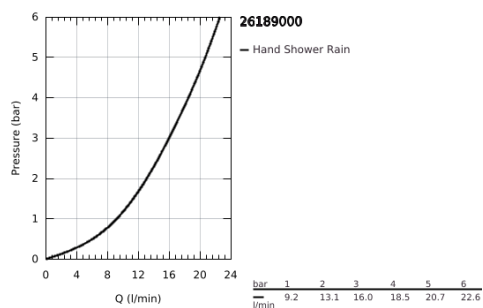

26 189 000 VITALIO GO 100 KÉZIZUHANY 1 SPRAY

TERMÉKLEÍRÁS

- Szín: króm
- zuhany sugár: Rain
- maximális átfolyási sebesség (3 bar nyomáson): 16 l/perc
- GROHE DreamSpray tökéletes zuhany sugár
- GROHE LongLife felületkezelés
- GROHE SpeedClean vízkőmentesítő fúvókákkal
- Inner WaterGuide - belső szigetelés a felület
- Űtésálló szilikongyűrű megakadályozza a károsodást a zuhany lejtésekor
- átfolyós vízmelegítővel is alkalmazható
- univerzális rögzítési rendszer, illeszkedik minden normál zuhanycsőhöz
- minimális kifolyási nyomás 1,0 bar
- 5 színű csomagolás