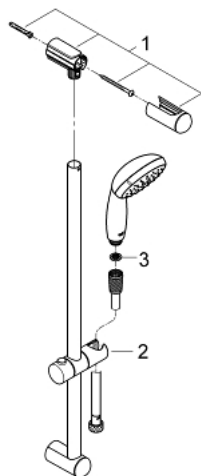

26 196 000 VITALIO GO 100 RUDAS ZUHANYGARNITÚRA, 1 FÉLE VÍZSUGARAS KÉZIZUHANNYAL

TERMÉKLEÍRÁS

- Szín: króm
- az alábbiakból áll:
 - hand shower Vitalio Go 100 (26 189)
 - maximális átfolyási sebesség (3 bar nyomáson): 16 l/perc
 - zuhanyrúd 620mm
 - Vitalioflex Trend gégecső, 1750 mm 1/2" x 1/2" (28 742)
 - GROHE DreamSpray tökéletes zuhany sugár
 - GROHE LongLife felületkezelés
 - GROHE SpeedClean vízkőmentesítő fúvókákkal
 - Inner WaterGuide - belső szigetelés a felület
 - Ütésálló szilikongyűrű megakadályozza a károsodást a zuhany lejtésekor
 - átfolyós vízmelegítővel is alkalmazható
 - minimális kifolyási nyomás 1,0 bar
 - csavarozással rögzíthető (csavarok és dübök a csomagban)
- 5 színű csomagolás

26 196 000 VITALIO GO 100 RUDAS ZUHANYGARNITÚRA, 1 FÉLE VÍZSUGARAS KÉZIZUHANNYAL

ALKATRÉSZEK , március 2014 – now

1: Zuhanyrúd-tartó (Cikkszám 48098000)

2: Csúszóelem (Cikkszám 48099000)

3: Szűrő (Cikkszám 0700200M)