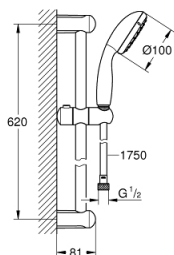

26 196 000 VITALIO GO 100 RUDAS ZUHANYGARNITÚRA, 1 FÉLE VÍZSUGARAS KÉZIZUHANNYAL

TERMÉKLEÍRÁS

- Szín: króm
- az alábbiakból áll:
 - hand shower Vitalio Go 100 (26 189)
 - maximális átfolyási sebesség (3 bar nyomáson): 16 l/perc
 - zuhanyrúd 620mm
 - Vitalioflex Trend gégecső, 1750 mm 1/2" x 1/2" (28 742)
 - GROHE DreamSpray tökéletes zuhany sugár
 - GROHE LongLife felületkezelés
 - GROHE SpeedClean vízkőmentesítő fúvókákkal
 - Inner WaterGuide - belső szigetelés a felület
 - Ütésálló szilikongyűrű megakadályozza a károsodást a zuhany lejtésekor
 - átfolyós vízmelegítővel is alkalmazható
 - minimális kifolyási nyomás 1,0 bar
 - csavarozással rögzíthető (csavarok és dübök a csomagban)
- 5 színű csomagolás

26 196 000 VITALIO GO 100 RUDAS ZUHANYGARNITÚRA, 1 FÉLE VÍZSUGARAS KÉZIZUHANNYAL

ALKATRÉSZEK , március 2014 – now

1: Zuhanyrúd-tartó (Cikkszám 48098000)

2: Csúszóelem (Cikkszám 48099000)

3: Szűrő (Cikkszám 0700200M)