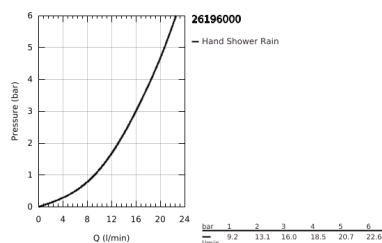

26 196 000 VITALIO GO 100 RUDAS ZUHANYGARNITÚRA, 1 FÉLE VÍZSUGARAS KÉZIZUHANNYAL

TERMÉKLEÍRÁS

- Szín: króm
- az alábbiakból áll:
 - hand shower Vitalio Go 100 (26 189)
 - maximális átfolyási sebesség (3 bar nyomáson): 16 l/perc
 - zuhanyrúd 620mm
 - Vitalioflex Trend gégecső, 1750 mm 1/2" x 1/2" (28 742)
 - GROHE DreamSpray tökéletes zuhany sugár
 - GROHE LongLife felületkezelés
 - GROHE SpeedClean vízkőmentesítő fúvókákkal
 - Inner WaterGuide - belső szigetelés a felület
 - Ütésálló szilikongyűrű megakadályozza a károsodást a zuhany lejtésekor
 - átfolyós vízmelegítővel is alkalmazható
 - minimális kifolyási nyomás 1,0 bar
 - csavarozással rögzíthető (csavarok és dübök a csomagban)
- 5 színű csomagolás