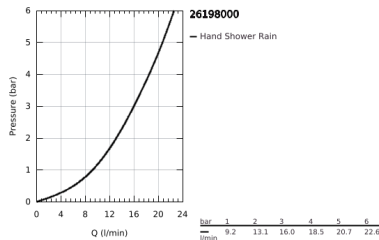

26 198 000 VITALIO GO 100 FALITARTÓS ZUHANYGARNITÚRA, 1 FÉLE VÍZSUGARAS KÉZIZUHANNYAL

TERMÉKLEÍRÁS

- Szín: króm
- az alábbiakból áll:
 - hand shower Vitalio Go 100 (26 189)
 - maximális átfolyási sebesség (3 bar nyomáson): 16 l/perc
 - fali zuhanytartó Vitalio Universal, nem állítható (27 958)
 - Vitalioflex Trend gégecső, 1750 mm 1/2" x 1/2" (28 742)
 - GROHE DreamSpray tökéletes zuhany sugar
 - GROHE LongLife felületkezelés
 - GROHE SpeedClean vízkőmentesítő fúvókákkal
 - Inner WaterGuide - belső szigetelés a felület
 - Űtésálló szilikongyűrű megakadályozza a károsodást a zuhany lejtésekor
 - csavarozással rögzíthető (csavarok és dübelek a csomagban)
 - átfolyós vízmelegítővel is alkalmazható
 - minimális kifolyási nyomás 1,0 bar
 - 5 színű csomagolás