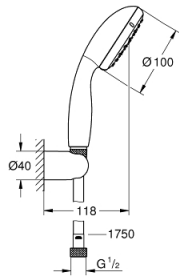

26 198 000 VITALIO GO 100 FALITARTÓS ZUHANYGARNITÚRA, 1 FÉLE VÍZSUGARAS KÉZIZUHANNYAL

TERMÉKLEÍRÁS

- Szín: króm
- az alábbiakból áll:
 - hand shower Vitalio Go 100 (26 189)
 - maximális átfolyási sebesség (3 bar nyomáson): 16 l/perc
 - fali zuhanytartó Vitalio Universal, nem állítható (27 958)
 - Vitalioflex Trend gégecső, 1750 mm 1/2" x 1/2" (28 742)
 - GROHE DreamSpray tökéletes zuhany sugar
 - GROHE LongLife felületkezelés
 - GROHE SpeedClean vízkőmentesítő fúvókákkal
 - Inner WaterGuide - belső szigetelés a felület
 - Űtésálló szilikongyűrű megakadályozza a károsodást a zuhany lejtésekor
 - csavarozással rögzíthető (csavarok és dübelek a csomagban)
 - átfolyós vízmelegítővel is alkalmazható
 - minimális kifolyási nyomás 1,0 bar
 - 5 színű csomagolás

26 198 000 **VITALIO GO 100 FALITARTÓS ZUHANYGARNITÚRA, 1 FÉLE VÍZSUGARAS
KÉZIZUHANNYAL**

ALKATRÉSZEK, március 2014 – now

1: Szűrő (Cikkszám 0700200M)