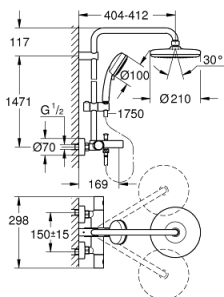

## 26 223 001 TEMPESTA COSMOPOLITAN SYSTEM 210 TERMOSZTÁTOS ZUHANYRENDSZER KÁDTÖLTŐVEL FALRA SZERELÉSRE

### TERMÉKLEÍRÁS

- Szín: króm
- az alábbiakból áll:
- vízszintesen elforgatható 390 mm-es zuhanykar
- Falon kívüli Grohtherm 1000 Cosmopolitan termosztát Aquadimmer funkcióval
- lehetővé teszi a vízkimenetek közti váltást
- Tempesta 210 fejszuhany (26 408)
- zuhanyrugó: Rain
- gömbcsuklóval
- elfordítható könyök  $\pm 15^\circ$
- kádkifolyó
- különálló diverter (irányváltó) a kézizuhanyhoz
- Tempesta Cosmopolitan 100 kézizuhany (27 571 001)
- 2-féle vízszugárral: Rain, Jet funkciók
- magasságában állítható kézizuhany tartó
- Rotaflex TwistStop zuhanygégecső 1.750 mm 1/2" x 1/2" (28 410)
- GROHE TurboStat táglótestes termoelem
- GROHE SafeStop fogantyú 38°C-nál biztonsági retesszel
- GROHE SafeStop Plus opcionális hőmérséklet maximalizáló 43°C-nál (csomagolásban)
- GROHE DreamSpray tökéletes zuhanyrugó
- GROHE LongLife felületkezelés
- GROHE SpeedClean vízkömentesítő fúvókákkal
- Inner WaterGuide - belső szigetelés a felület
- TwistStop csavarodásmentes zuhanygégecső
- átfolyó rendszerű vízmelegítővel is használható (min. 18 kW/h)
- minimális átfolyás 7 liter/perc