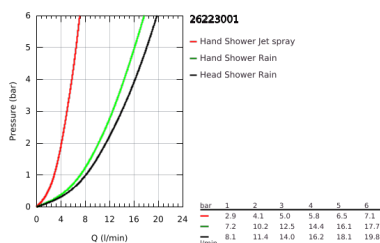

## 26 223 001 TEMPESTA COSMOPOLITAN SYSTEM 210 TERMOSZTÁTOS ZUHANYRENDSZER KÁDTÖLTŐVEL FALRA SZERELÉSRE

### TERMÉKLEÍRÁS

- Szín: króm
- az alábbiakból áll:
- vízszintesen elforgatható 390 mm-es zuhanykar
- Falon kívüli Grohtherm 1000 Cosmopolitan termosztát Aquadimmer funkcióval
- lehetővé teszi a vízkimenetek közti váltást
- Tempesta 210 fejszuhany (26 408)
- zuhanyrugó: Rain
- gömbcsuklóval
- elfordítható könyök  $\pm 15^\circ$
- kádkifolyó
- különálló diverter (irányváltó) a kézizuhanyhoz
- Tempesta Cosmopolitan 100 kézizuhany (27 571 001)
- 2-féle vízszugárral: Rain, Jet funkciók
- magasságában állítható kézizuhany tartó
- Rotaflex TwistStop zuhanygégecső 1.750 mm 1/2" x 1/2" (28 410)
- GROHE TurboStat táglótestes termoelem
- GROHE SafeStop fogantyú 38°C-nál biztonsági retesszel
- GROHE SafeStop Plus opcionális hőmérséklet maximalizáló 43°C-nál (csomagolásban)
- GROHE DreamSpray tökéletes zuhanyrugó
- GROHE LongLife felületkezelés
- GROHE SpeedClean vízkömentesítő fúvókákkal
- Inner WaterGuide - belső szigetelés a felület
- TwistStop csavarodásmentes zuhanygégecső
- átfolyó rendszerű vízmelegítővel is használható (min. 18 kW/h)
- minimális átfolyás 7 liter/perc