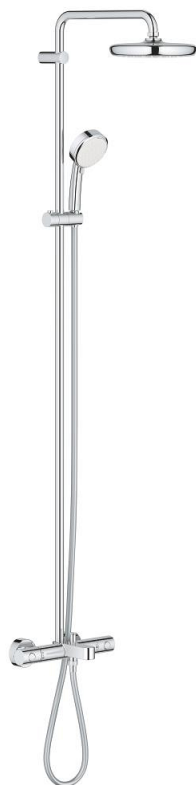

## 26 223 001 TEMPESTA COSMOPOLITAN SYSTEM 210 TERMOSZTÁTOS ZUHANYRENDSZER KÁDTÖLTŐVEL FALRA SZERELÉSRE

### TERMÉKLEÍRÁS

- Szín: króm
- az alábbiakból áll:
- vízszintesen elforgatható 390 mm-es zuhanykar
- Falon kívüli Grohtherm 1000 Cosmopolitan termosztát Aquadimmer funkcióval
- lehetővé teszi a vízkimenetek közti váltást
- Tempesta 210 fejszuhany (26 408)
- zuhanyrugó: Rain
- gömbcsuklóval
- elfordítható könyök  $\pm 15^\circ$
- kádkifolyó
- különálló diverter (irányváltó) a kézizuhanyhoz
- Tempesta Cosmopolitan 100 kézizuhany (27 571 001)
- 2-féle vízszugárral: Rain, Jet funkciók
- magasságában állítható kézizuhany tartó
- Rotaflex TwistStop zuhanygégecső 1.750 mm 1/2" x 1/2" (28 410)
- GROHE TurboStat táglótestes termoelem
- GROHE SafeStop fogantyú 38°C-nál biztonsági retesszel
- GROHE SafeStop Plus opcionális hőmérséklet maximalizáló 43°C-nál (csomagolásban)
- GROHE DreamSpray tökéletes zuhanyrugó
- GROHE LongLife felületkezelés
- GROHE SpeedClean vízkömentesítő fúvókákkal
- Inner WaterGuide - belső szigetelés a felület
- TwistStop csavarodásmentes zuhanygégecső
- átfolyó rendszerű vízmelegítővel is használható (min. 18 kW/h)
- minimális átfolyás 7 liter/perc