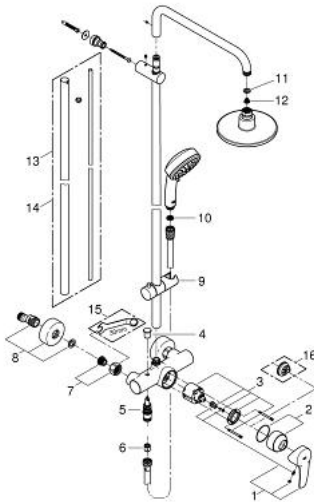

26 224 000 TEMPESTA COSMOPOLITAN 160 ZUHANYRENDSZER EGYKAROS KEVERŐVEL FALRA SZERELÉSHEZ

TERMÉKLEÍRÁS

- Szín: króm
- az alábbiakból áll:
 - vízszintesen elforgatható 390 mm-es zuhanykar
 - egykaros zuhanycsaptelep zuhanyváltóval
 - lehetővé teszi a vízkimenetek közti váltást
 - Euphoria Cosmopolitan 160 fejszuhany (28 232 000)
 - zuhany sugár: Rain
 - gömbcsuklóval
 - elfordítható könyök $\pm 15^\circ$
 - Tempesta Cosmopolitan 100 kézzzuhany (27 571 001)
 - 2-féle víz sugárral: Rain, Jet funkciók
 - magasságában állítható kézzzuhany tartó
 - Silverflex zuhanygégecső 1750 mm 1/2" x 1/2" (28 388 000)
 - GROHE SilkMove 46 mm-es kerámiabetét
 - GROHE DreamSpray tökéletes zuhany sugár
 - GROHE LongLife felületkezelés
 - GROHE SpeedClean vízkőmentesítő fúvókákkal
 - Inner WaterGuide - belső szigetelés a felület
 - TwistStop csavarodásmentes zuhanygégecső
 - átfolyó rendszerű vízmelegítővel is használható (min. 18 kW/h)
 - minimális átfolyás 7 liter/perc
 - minimális kifolyási nyomás 1,0 bar

26 224 000 TEMPESTA COSMOPOLITAN 160 ZUHANYRENDSZER EGYKAROS KEVERŐVEL FALRA SZERELÉSHEZ

ALKATRÉSZEK , április 2014 – now

- 1: Fogantyú (Cikkszám 46577000)
 - 2: Kupak (Cikkszám 46025000)
 - 3: Kartus (keverő) (Cikkszám 46048000)
 - 4: Váltógomb (Cikkszám 65648000)
 - 5: Átváltó (Cikkszám 65655000)
 - 6: Visszafolyásgátló (Cikkszám 08565000)
 - 7: Csatlakozó-csavarzat 1/2" (Cikkszám 45044000)
 - 8: S-csatlakozó (Cikkszám 12662000)
 - 9: Csúszóelem (Cikkszám 12140000)
 - 10: Szűrő (Cikkszám 0700200M)
 - 11: tömítés Ø18,5 x Ø12 x 2 (Cikkszám 0138900M)
 - 12: Szűrő (Cikkszám 0676800M)
 - 13: Cső zuhanyrendszerhez, utólagos szereléshez (Cikkszám 48053000)*
 - 14: Cső zuhanyrendszerhez, utólagos szereléshez (Cikkszám 48054000)*
 - 15: Speciális kulcs (Cikkszám 19377000)*
 - 16: Hőmérséklet-határoló (Cikkszám 46375000)*
- * Opcionális kiegészítők