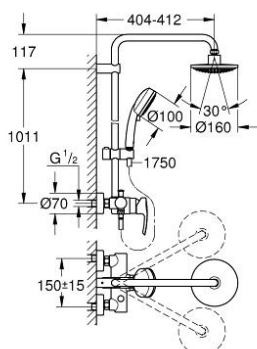

26 224 000 TEMPESTA COSMOPOLITAN 160 ZUHANYRENDSZER EGYKAROS KEVERŐVEL FALRA SZERELÉSHEZ

TERMÉKLEÍRÁS

- Szín: króm
- az alábbiakból áll:
 - vízszintesen elforgatható 390 mm-es zuhanykar
 - egykaros zuhanycsaptelep zuhanyváltóval
 - lehetővé teszi a vízkimenetek közti váltást
 - Euphoria Cosmopolitan 160 fejszuhany (28 232 000)
 - zuhany sugár: Rain
 - gömbcsuklóval
 - elfordítható könyök $\pm 15^\circ$
 - Tempesta Cosmopolitan 100 kézzzuhany (27 571 001)
 - 2-féle víz sugárral: Rain, Jet funkciók
 - magasságában állítható kézzzuhany tartó
 - Silverflex zuhanygégecső 1750 mm 1/2" x 1/2" (28 388 000)
 - GROHE SilkMove 46 mm-es kerámiabetét
 - GROHE DreamSpray tökéletes zuhany sugár
 - GROHE LongLife felületkezelés
 - GROHE SpeedClean vízkőmentesítő fúvókákkal
 - Inner WaterGuide - belső szigetelés a felület
 - TwistStop csavarodásmentes zuhanygégecső
 - átfolyó rendszerű vízmelegítővel is használható (min. 18 kW/h)
 - minimális átfolyás 7 liter/perc
 - minimális kifolyási nyomás 1,0 bar

26 224 000 TEMPESTA COSMOPOLITAN 160 ZUHANYRENDSZER EGYKAROS KEVERŐVEL FALRA SZERELÉSHEZ

ALKATRÉSZEK , április 2014 – now

- 1: Fogantyú (Cikkszám 46577000)
 - 2: Kupak (Cikkszám 46025000)
 - 3: Kartus (keverő) (Cikkszám 46048000)
 - 4: Váltógomb (Cikkszám 65648000)
 - 5: Átváltó (Cikkszám 65655000)
 - 6: Visszafolyásgátló (Cikkszám 08565000)
 - 7: Csatlakozó-csavarzat 1/2" (Cikkszám 45044000)
 - 8: S-csatlakozó (Cikkszám 12662000)
 - 9: Csúszóelem (Cikkszám 12140000)
 - 10: Szűrő (Cikkszám 0700200M)
 - 11: tömítés Ø18,5 x Ø12 x 2 (Cikkszám 0138900M)
 - 12: Szűrő (Cikkszám 0676800M)
 - 13: Cső zuhanyrendszerhez, utólagos szereléshez (Cikkszám 48053000)*
 - 14: Cső zuhanyrendszerhez, utólagos szereléshez (Cikkszám 48054000)*
 - 15: Speciális kulcs (Cikkszám 19377000)*
 - 16: Hőmérséklet-határoló (Cikkszám 46375000)*
- * Opcionális kiegészítők