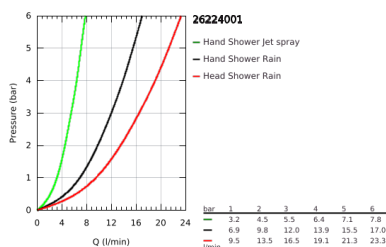

26 224 001 TEMPESTA COSMOPOLITAN SYSTEM 210 ZUHANYRENDSZER EGYKAROS KEVERŐVEL FALRA SZERELÉSHEZ

TERMÉKLEÍRÁS

- Szín: króm
- az alábbiakból áll:
 - vízszintesen elforgatható 390 mm-es zuhanykar
 - egykaros zuhanycsaptelep zuhanyváltóval
 - lehetővé teszi a vízkimenetek közti váltást
 - Tempesta 210 fejszuhany (26 408)
 - zuhanyugár: Rain
 - gömbcsuklóval
 - elfordítható könyök $\pm 15^\circ$
 - Tempesta Cosmopolitan 100 kézizuhany (27 571 001)
 - 2-féle vízszugárral: Rain, Jet funkciók
 - magasságában állítható kézizuhany tartó
 - Rotaflex TwistStop zuhanygégecső 1.750 mm 1/2" x 1/2" (28 410)
 - GROHE SilkMove 46 mm-es kerámiabetét
 - GROHE DreamSpray tökéletes zuhanyugár
 - GROHE LongLife felületkezelés
 - GROHE SpeedClean vízkőmentesítő fúvókákkal
 - Inner WaterGuide - belső szigetelés a felület
 - TwistStop csavarodásmentes zuhanygégecső
 - átfolyó rendszerű vízmelegítővel is használható (min. 18 kW/h)
 - minimális átfolyás 7 liter/perc

26 224 001 TEMPESTA COSMOPOLITAN SYSTEM 210 ZUHANYRENDSZER EGYKAROS KEVERŐVEL FALRA SZERELÉSHEZ

ALKATRÉSZEK , április 2018 – now

- 1: Fogantyú (Cikkszám 46726000)
- 2: Kupak (Cikkszám 46025000)
- 3: Kartus (keverő) (Cikkszám 46048000)
- 4: Váltógomb (Cikkszám 65648000)
- 5: Átváltó (Cikkszám 65655000)
- 6: Visszafolyásgátló (Cikkszám 08565000)
- 7: Csatlakozó-csavarzat 1/2" (Cikkszám 45044000)
- 8: S-csatlakozó (Cikkszám 12662000)
- 9: Csúszóelem (Cikkszám 12140000)
- 10: Szűrő (Cikkszám 0700200M)
- 11: Zuhanyrúd-tartó (Cikkszám 48423000)
- 12: tömítés Ø18,5 x Ø12 x 2 (Cikkszám 0138900M)
- 13: Szűrő (Cikkszám 48007000)
- 14: Cső zuhanyrendszerhez, utólagos szereléshez (Cikkszám 48053000)*
- 15: Cső zuhanyrendszerhez, utólagos szereléshez (Cikkszám 48054000)*
- 16: Speciális kulcs (Cikkszám 19377000)*
- 17: Hőmérséklet-határoló (Cikkszám 46375000)*