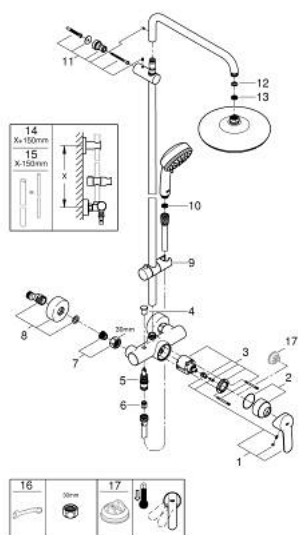

26 224 001 TEMPESTA COSMOPOLITAN SYSTEM 210 ZUHANYRENDSZER EGYKAROS KEVERŐVEL FALRA SZERELÉSHEZ

TERMÉKLEÍRÁS

- Szín: króm
- az alábbiakból áll:
 - vízszintesen elforgatható 390 mm-es zuhanykar
 - egykaros zuhanycsaptelep zuhanyváltóval
 - lehetővé teszi a vízkimenetek közti váltást
 - Tempesta 210 fejszuhany (26 408)
 - zuhanyugár: Rain
 - gömbcsuklóval
 - elfordítható könyök $\pm 15^\circ$
 - Tempesta Cosmopolitan 100 kézizuhany (27 571 001)
 - 2-féle vízszugárral: Rain, Jet funkciók
 - magasságában állítható kézizuhany tartó
 - Rotaflex TwistStop zuhanygégecső 1.750 mm 1/2" x 1/2" (28 410)
 - GROHE SilkMove 46 mm-es kerámiabetét
 - GROHE DreamSpray tökéletes zuhanyugár
 - GROHE LongLife felületkezelés
 - GROHE SpeedClean vízkőmentesítő fúvókákkal
 - Inner WaterGuide - belső szigetelés a felület
 - TwistStop csavarodásmentes zuhanygégecső
 - átfolyó rendszerű vízmelegítővel is használható (min. 18 kW/h)
 - minimális átfolyás 7 liter/perc

26 224 001 TEMPESTA COSMOPOLITAN SYSTEM 210 ZUHANYRENDSZER EGYKAROS KEVERŐVEL FALRA SZERELÉSHEZ

ALKATRÉSZEK , április 2018 – now

- 1: Fogantyú (Cikkszám 46726000)
- 2: Kupak (Cikkszám 46025000)
- 3: Kartus (keverő) (Cikkszám 46048000)
- 4: Váltógomb (Cikkszám 65648000)
- 5: Átváltó (Cikkszám 65655000)
- 6: Visszafolyásgátló (Cikkszám 08565000)
- 7: Csatlakozó-csavarzat 1/2" (Cikkszám 45044000)
- 8: S-csatlakozó (Cikkszám 12662000)
- 9: Csúszóelem (Cikkszám 12140000)
- 10: Szűrő (Cikkszám 0700200M)
- 11: Zuhanyrúd-tartó (Cikkszám 48423000)
- 12: tömítés Ø18,5 x Ø12 x 2 (Cikkszám 0138900M)
- 13: Szűrő (Cikkszám 48007000)
- 14: Cső zuhanyrendszerhez, utólagos szereléshez (Cikkszám 48053000)*
- 15: Cső zuhanyrendszerhez, utólagos szereléshez (Cikkszám 48054000)*
- 16: Speciális kulcs (Cikkszám 19377000)*
- 17: Hőmérséklet-határoló (Cikkszám 46375000)*