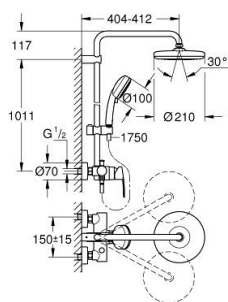

26 224 001 TEMPESTA COSMOPOLITAN SYSTEM 210 ZUHANYRENDSZER EGYKAROS KEVERŐVEL FALRA SZERELÉSHEZ

TERMÉKLEÍRÁS

- Szín: króm
- az alábbiakból áll:
 - vízszintesen elforgatható 390 mm-es zuhanykar
 - egykaros zuhanycsaptelep zuhanyváltóval
 - lehetővé teszi a vízkimenetek közti váltást
 - Tempesta 210 fejszuhany (26 408)
 - zuhanyugár: Rain
 - gömbcsuklóval
 - elfordítható könyök $\pm 15^\circ$
 - Tempesta Cosmopolitan 100 kézizuhany (27 571 001)
 - 2-féle vízszugárral: Rain, Jet funkciók
 - magasságában állítható kézizuhany tartó
 - Rotaflex TwistStop zuhanygégecső 1.750 mm 1/2" x 1/2" (28 410)
 - GROHE SilkMove 46 mm-es kerámiabetét
 - GROHE DreamSpray tökéletes zuhanyugár
 - GROHE LongLife felületkezelés
 - GROHE SpeedClean vízkőmentesítő fúvókákkal
 - Inner WaterGuide - belső szigetelés a felület
 - TwistStop csavarodásmentes zuhanygégecső
 - átfolyó rendszerű vízmelegítővel is használható (min. 18 kW/h)
 - minimális átfolyás 7 liter/perc

26 224 001 TEMPESTA COSMOPOLITAN SYSTEM 210 ZUHANYRENDSZER EGYKAROS KEVERŐVEL FALRA SZERELÉSHEZ

ALKATRÉSZEK , április 2018 – now

- 1: Fogantyú (Cikkszám 46726000)
- 2: Kupak (Cikkszám 46025000)
- 3: Kartus (keverő) (Cikkszám 46048000)
- 4: Váltógomb (Cikkszám 65648000)
- 5: Átváltó (Cikkszám 65655000)
- 6: Visszafolyásgátló (Cikkszám 08565000)
- 7: Csatlakozó-csavarzat 1/2" (Cikkszám 45044000)
- 8: S-csatlakozó (Cikkszám 12662000)
- 9: Csúszóelem (Cikkszám 12140000)
- 10: Szűrő (Cikkszám 0700200M)
- 11: Zuhanyrúd-tartó (Cikkszám 48423000)
- 12: tömítés Ø18,5 x Ø12 x 2 (Cikkszám 0138900M)
- 13: Szűrő (Cikkszám 48007000)
- 14: Cső zuhanyrendszerhez, utólagos szereléshez (Cikkszám 48053000)*
- 15: Cső zuhanyrendszerhez, utólagos szereléshez (Cikkszám 48054000)*
- 16: Speciális kulcs (Cikkszám 19377000)*
- 17: Hőmérséklet-határoló (Cikkszám 46375000)*