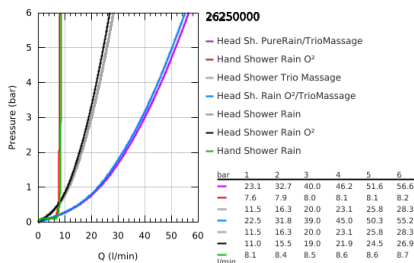

### TERMÉKLEÍRÁS

- Szín: króm
- az alábbiakból áll:
  - vízszintes 500 mm-es zuhanykar
  - külső SmartControl termosztát
  - lehetővé teszi a vízkimenetek közti váltást
  - Rainshower Duo 360 fejuhany, króm színű szórófejjel
  - GROHE PureRain/GROHE Rain O<sup>2</sup> zuhanyfunkciók\* és TrioMassage
  - Power&Soul Cosmopolitan 115 kézizuhany (27 671)
  - falra szerelhető kézizuhany-tartó (27 055)
  - Silverflex zuhanygégcső 1750 mm 1/2" x 1/2" (28 388 000)
  - minimális átfolyás 10 liter/perc
  - GROHE DreamSpray tökéletes zuhanyugár
  - GROHE LongLife felületkezelés
  - GROHE CoolTouch - nincs forrázásveszély
  - GROHE TurboStat táglótestes termoelem
  - GROHE EcoJoy technológia a kisebb vízfogyasztás érdekében
  - GROHE SafeStop fogantyú 38°C-nál biztonsági rezzszel
  - GROHE SafeStop Plus opcionális hőmérséklet maximalizáló 43°C-nál (csomagolásban)
  - GROHE SmartControl nyomja meg a ki- és bekapcsoláshoz, tekerje el a vízmennyiség állításához, GROHE EcoJoy-tól a teljes mennyiségig
  - GROHE EasyReach zuhanypolec
  - GROHE SpeedClean vízkömentesítő fúvókákkal
  - Inner WaterGuide - belső szigetelés a felület
  - átfolyó rendszerű vízmelegítővel is használható (min. 18 kW/h)
  - TwistStop csavarodásmentes zuhanygégcső
  - \* első beszereléskor kell beállítani; gyári beállítás: GROHE PureRain