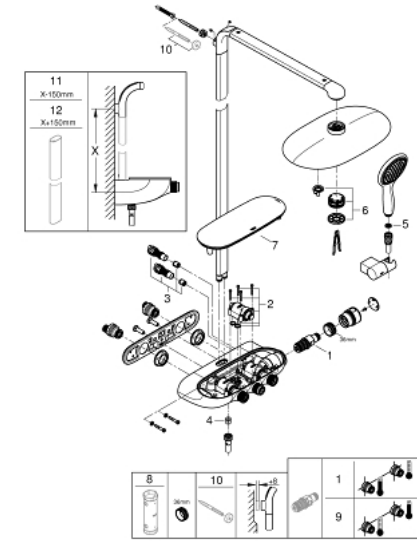

### TERMÉKLEÍRÁS

- Szín: króm
- az alábbiakból áll:
  - vízszintes 500 mm-es zuhanykar
  - külső SmartControl termosztát
  - lehetővé teszi a vízkimenetek közti váltást
  - Rainshower Duo 360 fejuhany, króm színű szórófejjel
  - GROHE PureRain/GROHE Rain O<sup>2</sup> zuhanyfunkciók\* és TrioMassage
  - Power&Soul Cosmopolitan 115 kézizuhany (27 671)
  - falra szerelhető kézizuhany-tartó (27 055)
  - Silverflex zuhanygégcső 1750 mm 1/2" x 1/2" (28 388 000)
  - minimális átfolyás 10 liter/perc
  - GROHE DreamSpray tökéletes zuhanyugár
  - GROHE LongLife felületkezelés
  - GROHE CoolTouch - nincs forrázásveszély
  - GROHE TurboStat táglótestes termoelem
  - GROHE EcoJoy technológia a kisebb vízfogyasztás érdekében
  - GROHE SafeStop fogantyú 38°C-nál biztonsági rezzszel
  - GROHE SafeStop Plus opcionális hőmérséklet maximalizáló 43°C-nál (csomagolásban)
  - GROHE SmartControl nyomja meg a ki- és bekapcsoláshoz, tekerje el a vízmennyiség állításához, GROHE EcoJoy-tól a teljes mennyiségig
  - GROHE EasyReach zuhanypolec
  - GROHE SpeedClean vízkömentesítő fúvókákkal
  - Inner WaterGuide - belső szigetelés a felület
  - átfolyó rendszerű vízmelegítővel is használható (min. 18 kW/h)
  - TwistStop csavarodásmentes zuhanygégcső
  - \* első beszereléskor kell beállítani; gyári beállítás: GROHE PureRain

### ALKATRÉSZEK , október 2018 – now

- 1: Termosztát kompakt-belső rész 1/2" (Cikkszám 47439000)
- 2: Kartus (keverő) (Cikkszám 48297000)
- 3: Visszafolyásgátló (Cikkszám 4901000M)
- 4: Visszafolyásgátló (Cikkszám 08565000)
- 5: Szűrő (Cikkszám 0700200M)
- 6: Zuhanyfejegység (Cikkszám 48348000)
- 7: Fedél (Cikkszám 48482000)
- 8: Dugókulcs (Cikkszám 49059000)\*
- 9: GROHE TurboStat termoelem 1/2" (Cikkszám 47175000)\*
- 10: Kiegészítő lemez (Cikkszám 26385000)\*
- 11: Cső zuhanyrendszerhez, utólagos szereléshez (Cikkszám 48349000)\*
- 12: Cső zuhanyrendszerhez, utólagos szereléshez (Cikkszám 48350000)\*