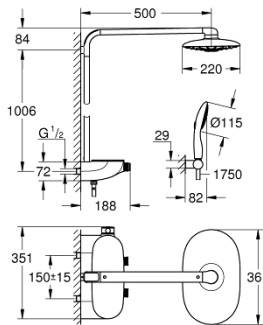

### TERMÉKLEÍRÁS

- Szín: króm
- az alábbiakból áll:
  - vízszintes 500 mm-es zuhanykar
  - külső SmartControl termosztát
  - lehetővé teszi a vízkimenetek közti váltást
  - Rainshower Duo 360 fejuhany, króm színű szórófejjel
  - GROHE PureRain/GROHE Rain O<sup>2</sup> zuhanyfunkciók\* és TrioMassage
  - Power&Soul Cosmopolitan 115 kézizuhany (27 671)
  - falra szerelhető kézizuhany-tartó (27 055)
  - Silverflex zuhanygégcső 1750 mm 1/2" x 1/2" (28 388 000)
  - minimális átfolyás 10 liter/perc
  - GROHE DreamSpray tökéletes zuhanyugár
  - GROHE LongLife felületkezelés
  - GROHE CoolTouch - nincs forrázásveszély
  - GROHE TurboStat táglótestes termoelem
  - GROHE EcoJoy technológia a kisebb vízfogyasztás érdekében
  - GROHE SafeStop fogantyú 38°C-nál biztonsági rezzszel
  - GROHE SafeStop Plus opcionális hőmérséklet maximalizáló 43°C-nál (csomagolásban)
  - GROHE SmartControl nyomja meg a ki- és bekapcsoláshoz, tekerje el a vízmennyiség állításához, GROHE EcoJoy-tól a teljes mennyiségig
  - GROHE EasyReach zuhanypolec
  - GROHE SpeedClean vízkömentesítő fúvókákkal
  - Inner WaterGuide - belső szigetelés a felület
  - átfolyó rendszerű vízmelegítővel is használható (min. 18 kW/h)
  - TwistStop csavarodásmentes zuhanygégcső
  - \* első beszereléskor kell beállítani; gyári beállítás: GROHE PureRain

### ALKATRÉSZEK , október 2018 – now

- 1: Termosztát kompakt-belső rész 1/2" (Cikkszám 47439000)
- 2: Kartus (keverő) (Cikkszám 48297000)
- 3: Visszafolyásgátló (Cikkszám 4901000M)
- 4: Visszafolyásgátló (Cikkszám 08565000)
- 5: Szűrő (Cikkszám 0700200M)
- 6: Zuhanyfejegység (Cikkszám 48348000)
- 7: Fedél (Cikkszám 48482000)
- 8: Dugókulcs (Cikkszám 49059000)\*
- 9: GROHE TurboStat termoelem 1/2" (Cikkszám 47175000)\*
- 10: Kiegészítő lemez (Cikkszám 26385000)\*
- 11: Cső zuhanyrendszerhez, utólagos szereléshez (Cikkszám 48349000)\*
- 12: Cső zuhanyrendszerhez, utólagos szereléshez (Cikkszám 48350000)\*