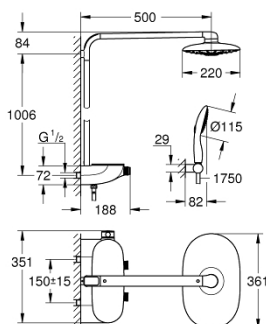

26 250 LS0 RAINSHOWER SYSTEM SMARTCONTROL DUO 360 TERMOSZTÁTOS ZUHANYRENDSZER FALRA SZERELÉSRE

TERMÉKLEÍRÁS

- Szín: hold fehér / króm
- az alábbiakból áll:
  - vízszintes 500 mm-es zuhanykar
  - külső SmartControl termosztát
  - lehetővé teszi a vízkimenetek közti váltást
  - Rainshower Duo 360 fejszuhany, fehér színű szórófejjel
  - GROHE PureRain/GROHE Rain O² zuhanyfunkciók* és TrioMassage
  - Power&Soul Cosmopolitan 115 kézizuhany (27 671)
  - falra szerelhető kézizuhany-tartó (27 055)
  - Silverflex zuhanygégső 1750 mm 1/2" x 1/2" (28 388 000)
  - minimális átfolyás 10 liter/perc
  - GROHE DreamSpray tökéletes zuhanyugár
  - GROHE LongLife felületkezelés
  - GROHE CoolTouch - nincs forrázásveszély
  - GROHE TurboStat táglótestes termoelem
  - GROHE EcoJoy technológia a kisebb vízfogyasztás érdekében
  - GROHE SafeStop fogantyú 38°C-nál biztonsági retesszel
  - GROHE SafeStop Plus opcionális hőmérséklet maximalizáló 43°C-nál (csomagolásban)
  - GROHE SmartControl nyomja meg a ki- és bekapcsoláshoz, tekerje el a vízmennyiség állításához, GROHE EcoJoy-tól a teljes mennyiségig
  - GROHE EasyReach zuhanypolc
  - GROHE SpeedClean vízkömentesítő fúvókákkal
  - Inner WaterGuide - belső szigetelés a felület
  - átfolyó rendszerű vízmelegítővel is használható (min. 18 kW/h)
  - TwistStop csavarodásmentes zuhanygégső
  - •
  - * első beszereléskor kell beállítani; gyári beállítás: GROHE PureRain
  - GROHE LongLife felületkezelés