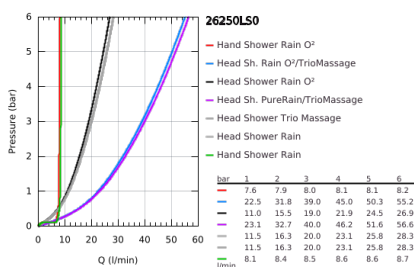

26 250 LS0 RAINSHOWER SYSTEM SMARTCONTROL DUO 360 TERMOSZTÁTOS ZUHANYRENDSZER FALRA SZERELÉSRE

TERMÉKLEÍRÁS

- Szín: hold fehér / króm
- az alábbiakból áll:
 - vízszintes 500 mm-es zuhanykar
 - külső SmartControl termosztát
 - lehetővé teszi a vízkimenetek közti váltást
 - Rainshower Duo 360 fejszuhany, fehér színű szórófejjel
 - GROHE PureRain/GROHE Rain O² zuhanyfunkciók* és TrioMassage
 - Power&Soul Cosmopolitan 115 kézizuhany (27 671)
 - falra szerelhető kézizuhany-tartó (27 055)
 - Silverflex zuhanygégső 1750 mm 1/2" x 1/2" (28 388 000)
 - minimális átfolyás 10 liter/perc
 - GROHE DreamSpray tökéletes zuhanyugár
 - GROHE LongLife felületkezelés
 - GROHE CoolTouch - nincs forrázásveszély
 - GROHE TurboStat táglótestes termoelem
 - GROHE EcoJoy technológia a kisebb vízfogyasztás érdekében
 - GROHE SafeStop fogantyú 38°C-nál biztonsági retesszel
 - GROHE SafeStop Plus opcionális hőmérséklet maximalizáló 43°C-nál (csomagolásban)
 - GROHE SmartControl nyomja meg a ki- és bekapcsoláshoz, tekerje el a vízmennyiség állításához, GROHE EcoJoy-tól a teljes mennyiségig
 - GROHE EasyReach zuhanypolc
 - GROHE SpeedClean vízkömentesítő fúvókákkal
 - Inner WaterGuide - belső szigetelés a felület
 - átfolyó rendszerű vízmelegítővel is használható (min. 18 kW/h)
 - TwistStop csavarodásmentes zuhanygégső
 -
 - * első beszereléskor kell beállítani; gyári beállítás: GROHE PureRain
 - GROHE LongLife felületkezelés