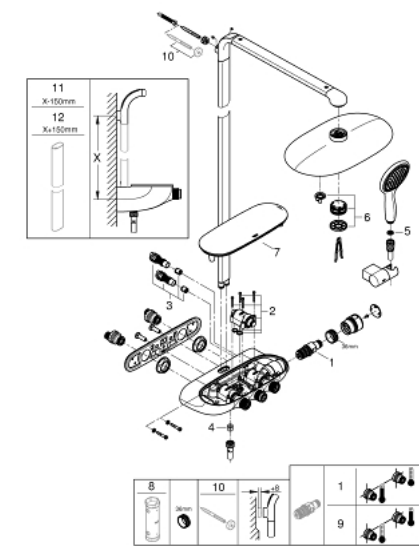

26 250 LS0 RAINSHOWER SYSTEM SMARTCONTROL DUO 360 TERMOSZTÁTOS ZUHANYRENDSZER FALRA SZERELÉSRE

ALKATRÉSZEK , október 2018 – now

1. 1: Termosztát kompakt-belső rész 1/2" (Cikkszám 47439000)
  2. 2: Kartus (keverő) (Cikkszám 48297000)
  3. 3: Visszafolyásgátló (Cikkszám 4901000M)
  4. 4: Visszafolyásgátló (Cikkszám 08565000)
  5. 5: Szűrő (Cikkszám 0700200M)
  6. 6: Zuhanyfejegység (Cikkszám 48348000)
  7. 7: Fedél (Cikkszám 48482000)
  8. 8: Dugókulcs (Cikkszám 49059000)*
  9. 9: GROHE TurboStat termoelem 1/2" (Cikkszám 47175000)*
  10. 10: Kiegészítő lemez (Cikkszám 26385000)*
  11. 11: Cső zuhanyrendszerhez, utólagos szereléshez (Cikkszám 48349000)*
  12. 12: Cső zuhanyrendszerhez, utólagos szereléshez (Cikkszám 48350000)*
2. Opcionális kiegészítők