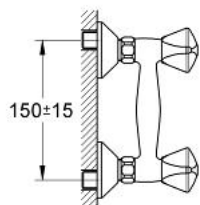

## 26 251 000 ZUHANYCSAPTELEP, 1/2"

### TERMÉKLEÍRÁS

- Szín: króm
- fali kivitel
- háromlapú fogantyú
- zuhanykimenet lent 3/4"
- GROHE LongLife felületkezelés

### ALKATRÉSZEK , január 1978 – now

- 1: Csempezselep felsőrész, 1/2" (Cikkszám 11118000)
- 1.1: Trecorn-de-Luxe-fogantyú 1/2" (Cikkszám 08016000)
- 1.1.1: Pattintó-betét (Cikkszám 0538600M)
- 1.2: Csempezselep felsőrész, 1/2" (Cikkszám 07146000)
- 1.2.1: O-gyűrű Ø6 x Ø2 (Cikkszám 0128300M)
- 1.2.2: O-gyűrű Ø18,2 x Ø1,7 (Cikkszám 0392400M)
- 1.2.3: Tömítés (Cikkszám 0529100M)
- 2: Csempezselep felsőrész, 1/2" (Cikkszám 11119000)
- 2.1: fogantyú TDL 1/2, piros (Cikkszám 08017000)
- 2.1.1: Pattintó-betét (Cikkszám 0538600M)
- 2.2: Csempezselep felsőrész, 1/2" (Cikkszám 07146000)
- 3: Csatlakozó-csavarzat 1/2" (Cikkszám 45040000)
- 4: S-csatlakozó (Cikkszám 12001000)
- 4.1: Tömítés (Cikkszám 0138600M)
- 4.2: Rozetta (Cikkszám 0221000M)
- 5: hosszabbítókészlet, 20 mm (Cikkszám 0713000M)\*