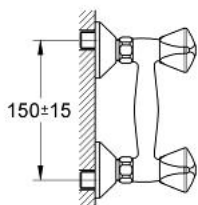

26 251 000 ZUHANYCSAPTELEP, 1/2"

TERMÉKLEÍRÁS

- Szín: króm
- fali kivitel
- háromlapú fogantyú
- zuhanykimenet lent 3/4"
- GROHE LongLife felületkezelés

26 251 000 ZUHANYCSAPTELEP, 1/2"

ALKATRÉSZEK , január 1978 – now

- 1: Csempezselep felsőrész, 1/2" (Cikkszám 11118000)
- 1.1: Trecorn-de-Luxe-fogantyú 1/2" (Cikkszám 08016000)
- 1.1.1: Pattintó-betét (Cikkszám 0538600M)
- 1.2: Csempezselep felsőrész, 1/2" (Cikkszám 07146000)
- 1.2.1: O-gyűrű Ø6 x Ø2 (Cikkszám 0128300M)
- 1.2.2: O-gyűrű Ø18,2 x Ø1,7 (Cikkszám 0392400M)
- 1.2.3: Tömítés (Cikkszám 0529100M)
- 2: Csempezselep felsőrész, 1/2" (Cikkszám 11119000)
- 2.1: fogantyú TDL 1/2, piros (Cikkszám 08017000)
- 2.1.1: Pattintó-betét (Cikkszám 0538600M)
- 2.2: Csempezselep felsőrész, 1/2" (Cikkszám 07146000)
- 3: Csatlakozó-csavarzat 1/2" (Cikkszám 45040000)
- 4: S-csatlakozó (Cikkszám 12001000)
- 4.1: Tömítés (Cikkszám 0138600M)
- 4.2: Rozetta (Cikkszám 0221000M)
- 5: hosszabbítókészlet, 20 mm (Cikkszám 0713000M)*