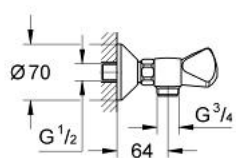

26 251 000 ZUHANYCSAPTELEP, 1/2"

TERMÉKLEÍRÁS

- Szín: króm
- fali kivitel
- háromlapú fogantyú
- zuhanykimenet lent 3/4"
- GROHE LongLife felületkezelés

26 251 000 ZUHANYCSAPTELEP, 1/2"

ALKATRÉSZEK , január 1978 – now

- 1: Csempezselep felsőrész, 1/2" (Cikkszám 11118000)
- 1.1: Trecorn-de-Luxe-fogantyú 1/2" (Cikkszám 08016000)
- 1.1.1: Pattintó-betét (Cikkszám 0538600M)
- 1.2: Csempezselep felsőrész, 1/2" (Cikkszám 07146000)
- 1.2.1: O-gyűrű Ø6 x Ø2 (Cikkszám 0128300M)
- 1.2.2: O-gyűrű Ø18,2 x Ø1,7 (Cikkszám 0392400M)
- 1.2.3: Tömítés (Cikkszám 0529100M)
- 2: Csempezselep felsőrész, 1/2" (Cikkszám 11119000)
- 2.1: fogantyú TDL 1/2, piros (Cikkszám 08017000)
- 2.1.1: Pattintó-betét (Cikkszám 0538600M)
- 2.2: Csempezselep felsőrész, 1/2" (Cikkszám 07146000)
- 3: Csatlakozó-csavarzat 1/2" (Cikkszám 45040000)
- 4: S-csatlakozó (Cikkszám 12001000)
- 4.1: Tömítés (Cikkszám 0138600M)
- 4.2: Rozetta (Cikkszám 0221000M)
- 5: hosszabbítókészlet, 20 mm (Cikkszám 0713000M)*