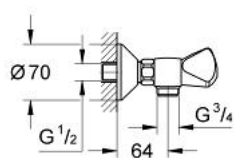

## 26 251 000 ZUHANYCSAPTELEP, 1/2"

### TERMÉKLEÍRÁS

- Szín: króm
- fali kivitel
- háromlapú fogantyú
- zuhanykimenet lent 3/4"
- GROHE LongLife felületkezelés

### ALKATRÉSZEK , január 1978 – now

- 1: Csempezselep felsőrész, 1/2" (Cikkszám 11118000)
- 1.1: Trecorn-de-Luxe-fogantyú 1/2" (Cikkszám 08016000)
- 1.1.1: Pattintó-betét (Cikkszám 0538600M)
- 1.2: Csempezselep felsőrész, 1/2" (Cikkszám 07146000)
- 1.2.1: O-gyűrű Ø6 x Ø2 (Cikkszám 0128300M)
- 1.2.2: O-gyűrű Ø18,2 x Ø1,7 (Cikkszám 0392400M)
- 1.2.3: Tömítés (Cikkszám 0529100M)
- 2: Csempezselep felsőrész, 1/2" (Cikkszám 11119000)
- 2.1: fogantyú TDL 1/2, piros (Cikkszám 08017000)
- 2.1.1: Pattintó-betét (Cikkszám 0538600M)
- 2.2: Csempezselep felsőrész, 1/2" (Cikkszám 07146000)
- 3: Csatlakozó-csavarzat 1/2" (Cikkszám 45040000)
- 4: S-csatlakozó (Cikkszám 12001000)
- 4.1: Tömítés (Cikkszám 0138600M)
- 4.2: Rozetta (Cikkszám 0221000M)
- 5: hosszabbítókészlet, 20 mm (Cikkszám 0713000M)\*