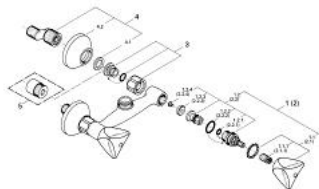

## 26 251 000 ZUHANYCSAPTELEP, 1/2"

### TERMÉKLEÍRÁS

- Szín: króm
- fali kivitel
- háromlapú fogantyú
- zuhanykimenet lent 3/4"
- GROHE LongLife felületkezelés

### ALKATRÉSZEK , január 1978 – now

- 1: Csempezselep felsőrész, 1/2" (Cikkszám 11118000)
- 1.1: Trecorn-de-Luxe-fogantyú 1/2" (Cikkszám 08016000)
- 1.1.1: Pattintó-betét (Cikkszám 0538600M)
- 1.2: Csempezselep felsőrész, 1/2" (Cikkszám 07146000)
- 1.2.1: O-gyűrű Ø6 x Ø2 (Cikkszám 0128300M)
- 1.2.2: O-gyűrű Ø18,2 x Ø1,7 (Cikkszám 0392400M)
- 1.2.3: Tömítés (Cikkszám 0529100M)
- 2: Csempezselep felsőrész, 1/2" (Cikkszám 11119000)
- 2.1: fogantyú TDL 1/2, piros (Cikkszám 08017000)
- 2.1.1: Pattintó-betét (Cikkszám 0538600M)
- 2.2: Csempezselep felsőrész, 1/2" (Cikkszám 07146000)
- 3: Csatlakozó-csavarzat 1/2" (Cikkszám 45040000)
- 4: S-csatlakozó (Cikkszám 12001000)
- 4.1: Tömítés (Cikkszám 0138600M)
- 4.2: Rozetta (Cikkszám 0221000M)
- 5: hosszabbítókészlet, 20 mm (Cikkszám 0713000M)\*