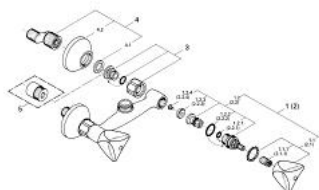

26 251 000 ZUHANYCSAPTELEP, 1/2"

TERMÉKLEÍRÁS

- Szín: króm
- fali kivitel
- háromlapú fogantyú
- zuhanykimenet lent 3/4"
- GROHE LongLife felületkezelés

26 251 000 ZUHANYCSAPTELEP, 1/2"

ALKATRÉSZEK , január 1978 – now

- 1: Csempezselep felsőrész, 1/2" (Cikkszám 11118000)
- 1.1: Trecorn-de-Luxe-fogantyú 1/2" (Cikkszám 08016000)
- 1.1.1: Pattintó-betét (Cikkszám 0538600M)
- 1.2: Csempezselep felsőrész, 1/2" (Cikkszám 07146000)
- 1.2.1: O-gyűrű Ø6 x Ø2 (Cikkszám 0128300M)
- 1.2.2: O-gyűrű Ø18,2 x Ø1,7 (Cikkszám 0392400M)
- 1.2.3: Tömítés (Cikkszám 0529100M)
- 2: Csempezselep felsőrész, 1/2" (Cikkszám 11119000)
- 2.1: fogantyú TDL 1/2, piros (Cikkszám 08017000)
- 2.1.1: Pattintó-betét (Cikkszám 0538600M)
- 2.2: Csempezselep felsőrész, 1/2" (Cikkszám 07146000)
- 3: Csatlakozó-csavarzat 1/2" (Cikkszám 45040000)
- 4: S-csatlakozó (Cikkszám 12001000)
- 4.1: Tömítés (Cikkszám 0138600M)
- 4.2: Rozetta (Cikkszám 0221000M)
- 5: hosszabbítókészlet, 20 mm (Cikkszám 0713000M)*