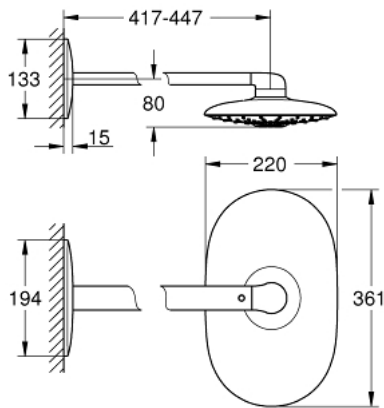

## 26 254 000 RAINSHOWER DUO 360 FEJZUHANY SZETT 450 MM, 2 FUNKCIÓS

### TERMÉKLEÍRÁS

- Szín: króm
- az alábbiakból áll:
  - Rainshower Duo 360 fejszuhany, króm színű szórófejvel
  - GROHE PureRain/GROHE Rain O<sup>2</sup> zuhanyfunkciók\* és TrioMassage
  - maximális átfolyási sebesség (3 bar nyomáson): 40 l/perc
  - vízszintes 450 mm-es zuhany kar
  - GROHE DreamSpray tökéletes zuhany sugár
  - GROHE LongLife felületkezelés
  - GROHE SpeedClean vízkőmentesítő fúvókákkal
  - Inner WaterGuide - belső szigetelés a felület
  - szükséges hozzá a csatlakozó szett 26 264 – külön rendelhető
  - \* első beszereléskor kell beállítani; gyári beállítás: GROHE PureRain

26 254 000 **RAINSHOWER DUO 360 FEJZUHANY SZETT 450 MM, 2 FUNKCIÓS**

**ALKATRÉSZEK**, július 2014 – now

1: Zuhanyfejegység (Cikkszám 48348000)