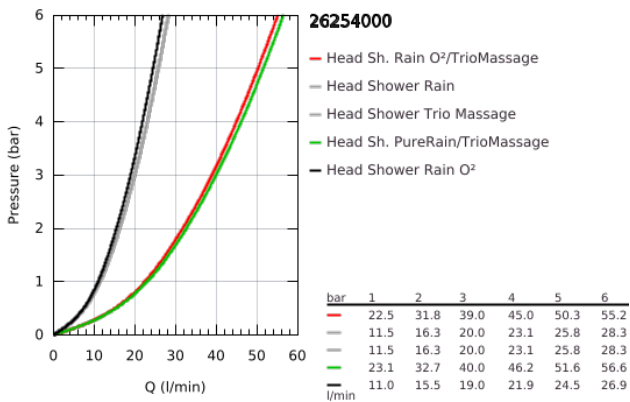

## 26 254 000 RAINSHOWER DUO 360 FEJZUHANY SZETT 450 MM, 2 FUNKCIÓS

### TERMÉKLEÍRÁS

- Szín: króm
- az alábbiakból áll:
  - Rainshower Duo 360 fejszuhany, króm színű szórófejvel
  - GROHE PureRain/GROHE Rain O<sup>2</sup> zuhanyfunkciók\* és TrioMassage
  - maximális átfolyási sebesség (3 bar nyomáson): 40 l/perc
  - vízszintes 450 mm-es zuhany kar
  - GROHE DreamSpray tökéletes zuhany sugár
  - GROHE LongLife felületkezelés
  - GROHE SpeedClean vízkőmentesítő fúvókákkal
  - Inner WaterGuide - belső szigetelés a felület
  - szükséges hozzá a csatlakozó szett 26 264 – külön rendelhető
  - \* első beszereléskor kell beállítani; gyári beállítás: GROHE PureRain