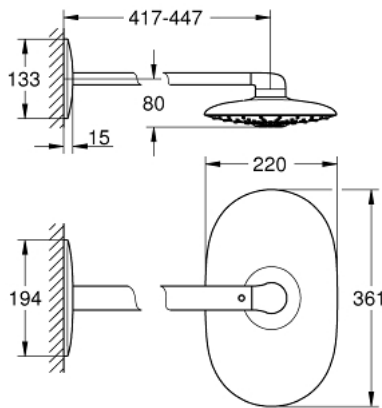

## 26 254 LS0 RAINSHOWER DUO 360 FEJZUHANY SZETT 450 MM, 2 FUNKCIÓS

### TERMÉKLEÍRÁS

- Szín: hold fehér
- az alábbiakból áll:
  - Rainshower Duo 360 fejszuhany, fehér színű szórófejfel
  - GROHE PureRain/GROHE Rain O<sup>2</sup> zuhanyfunkciók\* és TrioMassage
  - maximális átfolyási sebesség (3 bar nyomáson): 40 l/perc
  - vízszintes 450 mm-es zuhany kar
  - GROHE DreamSpray tökéletes zuhany sugár
  - GROHE LongLife felületkezelés
  - GROHE SpeedClean vízkőmentesítő fúvókákkal
  - Inner WaterGuide - belső szigetelés a felület
  - szükséges hozzá a csatlakozó szett 26 264 – külön rendelhető
  - \* első beszereléskor kell beállítani; gyári beállítás: GROHE PureRain
  - GROHE LongLife felületkezelés