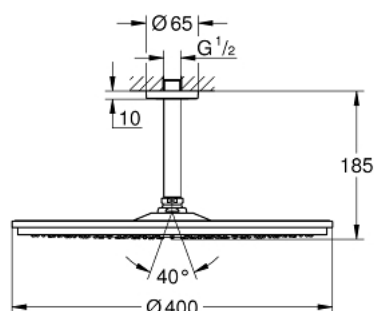

26 256 000 RAINSHOWER COSMOPOLITAN 400 FEJZUHANY KÉSZLET MENNYEZETRE 142 MM, 1 FUNKCIÓS

TERMÉKLEÍRÁS

- Szín: króm
- az alábbiakból áll:
- Rainshower Cosmopolitan 400 fejszuhany (28 778)
- zuhany sugár: Rain
- maximális átfolyási mennyiség (3 bar-on): 7,5 l/perc
- Rainshower zuhanykar mennyezetre 142 mm (28 724)
- GROHE DreamSpray tökéletes zuhany sugár
- GROHE LongLife felületkezelés
- GROHE SpeedClean vízkőmentesítő fúvókákkal
- átfolyós vízmelegítővel is alkalmazható

26 256 000 **RAINSHOWER COSMOPOLITAN 400 FEJZUHANY KÉSZLET MENNYEZETRE 142 MM, 1 FUNKCIÓS**

ALKATRÉSZEK, augusztus 2015 – now

1: alkatrész-készlet (Cikkszám 45933000)

2: Rozetta (Cikkszám 11741000)