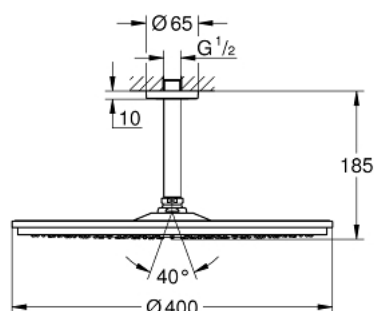

## 26 256 000 RAINSHOWER COSMOPOLITAN 400 FEJZUHANY SZETT MENNYEZETRE 142 MM, 1 FUNKCIÓS

### TERMÉKLEÍRÁS

- Szín: króm
- az alábbiakból áll:
- Rainshower Cosmopolitan 400 fejszuhany (28 778)
- zuhany sugár: Rain
- maximális átfolyási mennyiség (3 bar-on): 7,5 l/perc
- Rainshower zuhanykar mennyezetre 142 mm (28 724)
- GROHE DreamSpray tökéletes zuhany sugár
- GROHE LongLife felületkezelés
- GROHE SpeedClean vízkőmentesítő fúvókákkal
- átfolyós vízmelegítővel is alkalmazható

26 256 000 **RAINSHOWER COSMOPOLITAN 400 FEJZUHANY SZETT MENNYEZETRE 142 MM, 1 FUNKCIÓS**

**ALKATRÉSZEK**, augusztus 2015 – now

1: alkatrész-készlet (Cikkszám 45933000)

2: Rozetta (Cikkszám 11741000)