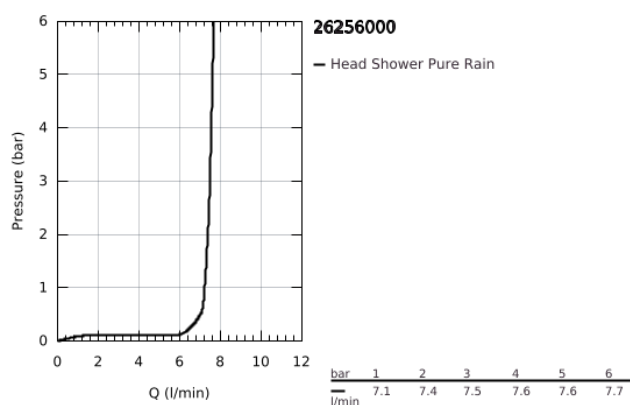

## 26 256 000 RAINSHOWER COSMOPOLITAN 400 FEJZUHANY SZETT MENNYEZETRE 142 MM, 1 FUNKCIÓS

### TERMÉKLEÍRÁS

- Szín: króm
- az alábbiakból áll:
- Rainshower Cosmopolitan 400 fejszuhany (28 778)
- zuhany sugár: Rain
- maximális átfolyási mennyiség (3 bar-on): 7,5 l/perc
- Rainshower zuhanykar mennyezetre 142 mm (28 724)
- GROHE DreamSpray tökéletes zuhany sugár
- GROHE LongLife felületkezelés
- GROHE SpeedClean vízkőmentesítő fúvókákkal
- átfolyós vízmelegítővel is alkalmazható

26 256 000 **RAINSHOWER COSMOPOLITAN 400 FEJZUHANY SZETT MENNYEZETRE 142 MM, 1 FUNKCIÓS**

**ALKATRÉSZEK**, augusztus 2015 – now

1: alkatrész-készlet (Cikkszám 45933000)

2: Rozetta (Cikkszám 11741000)