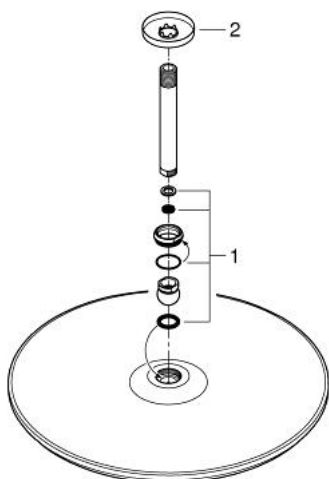

## 26 256 000 RAINSHOWER COSMOPOLITAN 400 FEJZUHANY SZETT MENNYEZETRE 142 MM, 1 FUNKCIÓS

### TERMÉKLEÍRÁS

- Szín: króm
- az alábbiakból áll:
- Rainshower Cosmopolitan 400 fejszuhany (28 778)
- zuhany sugár: Rain
- maximális átfolyási mennyiség (3 bar-on): 7,5 l/perc
- Rainshower zuhanykar mennyezetre 142 mm (28 724)
- GROHE DreamSpray tökéletes zuhany sugár
- GROHE LongLife felületkezelés
- GROHE SpeedClean vízkőmentesítő fúvókákkal
- átfolyós vízmelegítővel is alkalmazható

26 256 000 **RAINSHOWER COSMOPOLITAN 400 FEJZUHANY SZETT MENNYEZETRE 142 MM, 1 FUNKCIÓS**

**ALKATRÉSZEK**, augusztus 2015 – now

1: alkatrész-készlet (Cikkszám 45933000)

2: Rozetta (Cikkszám 11741000)