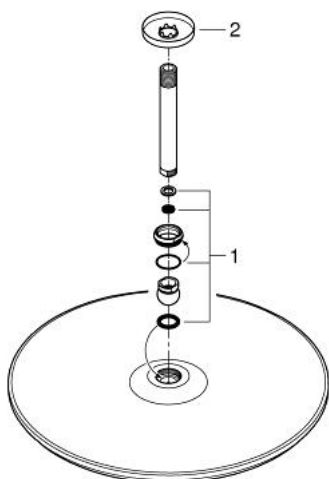

26 256 000 RAINSHOWER COSMOPOLITAN 400 FEJZUHANY KÉSZLET MENNYEZETRE 142 MM, 1 FUNKCIÓS

TERMÉKLEÍRÁS

- Szín: króm
- az alábbiakból áll:
- Rainshower Cosmopolitan 400 fejszuhany (28 778)
- zuhany sugár: Rain
- maximális átfolyási mennyiség (3 bar-on): 7,5 l/perc
- Rainshower zuhanykar mennyezetre 142 mm (28 724)
- GROHE DreamSpray tökéletes zuhany sugár
- GROHE LongLife felületkezelés
- GROHE SpeedClean vízkőmentesítő fúvókákkal
- átfolyós vízmelegítővel is alkalmazható

26 256 000 **RAINSHOWER COSMOPOLITAN 400 FEJZUHANY KÉSZLET MENNYEZETRE 142 MM, 1 FUNKCIÓS**

ALKATRÉSZEK, augusztus 2015 – now

1: alkatrész-készlet (Cikkszám 45933000)

2: Rozetta (Cikkszám 11741000)