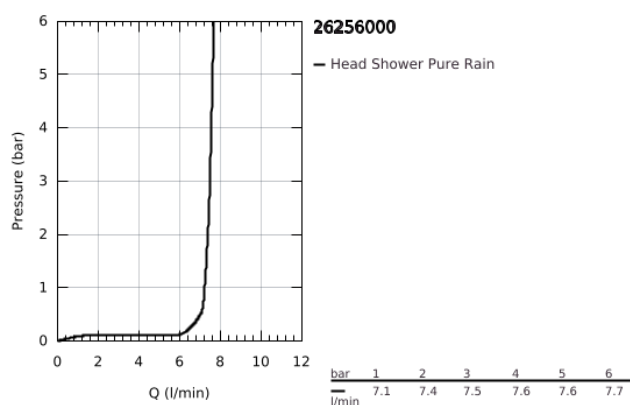

26 256 000 RAINSHOWER COSMOPOLITAN 400 FEJZUHANY KÉSZLET MENNYEZETRE 142 MM, 1 FUNKCIÓS

TERMÉKLEÍRÁS

- Szín: króm
- az alábbiakból áll:
- Rainshower Cosmopolitan 400 fejszuhany (28 778)
- zuhany sugár: Rain
- maximális átfolyási mennyiség (3 bar-on): 7,5 l/perc
- Rainshower zuhanykar mennyezetre 142 mm (28 724)
- GROHE DreamSpray tökéletes zuhany sugár
- GROHE LongLife felületkezelés
- GROHE SpeedClean vízkőmentesítő fúvókákkal
- átfolyós vízmelegítővel is alkalmazható

26 256 000 **RAINSHOWER COSMOPOLITAN 400 FEJZUHANY KÉSZLET MENNYEZETRE 142 MM, 1 FUNKCIÓS**

ALKATRÉSZEK, augusztus 2015 – now

1: alkatrész-készlet (Cikkszám 45933000)

2: Rozetta (Cikkszám 11741000)