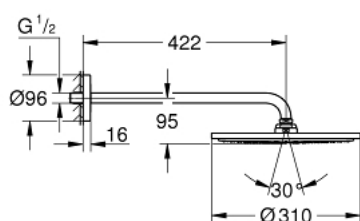

## 26 257 000 RAINSHOWER 310 FEJZUHANY SZETT 422 MM, 1 FUNKCIÓS

### TERMÉKLEÍRÁS

- Szín: króm
- az alábbiakból áll:
- Rainshower Cosmopolitan 310 fejzuhany (27 477 000)
- zuhany sugár: Rain
- maximális átfolyási sebesség (3 bar nyomáson): 12,5 l/perc
- 450 mm zuhanykar (26 146 000)
- GROHE DreamSpray tökéletes zuhany sugár
- GROHE LongLife felületkezelés
- GROHE SpeedClean vízkőmentesítő fúvókákkal
- átfolyós vízmelegítővel is alkalmazható

26 257 000 **RAINSHOWER 310 FEJZUHANY SZETT 422 MM, 1 FUNKCIÓS**

**ALKATRÉSZEK**, augusztus 2014 – now

1: alkatrész-készlet (Cikkszám 45933000)