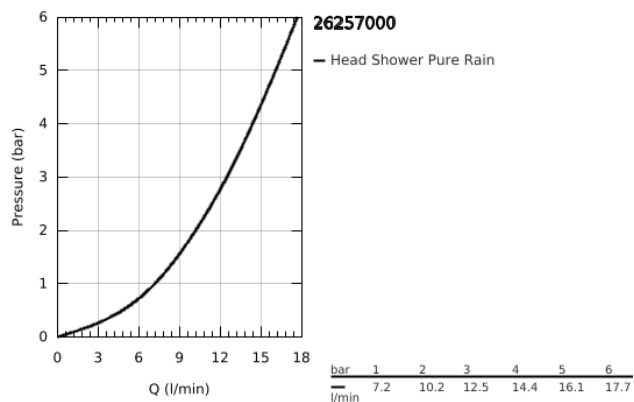

## 26 257 000 RAINSHOWER 310 FEJZUHANY SZETT 422 MM, 1 FUNKCIÓS

### TERMÉKLEÍRÁS

- Szín: króm
- az alábbiakból áll:
- Rainshower Cosmopolitan 310 fejzuhany (27 477 000)
- zuhany sugár: Rain
- maximális átfolyási sebesség (3 bar nyomáson): 12,5 l/perc
- 450 mm zuhanykar (26 146 000)
- GROHE DreamSpray tökéletes zuhany sugár
- GROHE LongLife felületkezelés
- GROHE SpeedClean vízkőmentesítő fúvókákkal
- átfolyós vízmelegítővel is alkalmazható