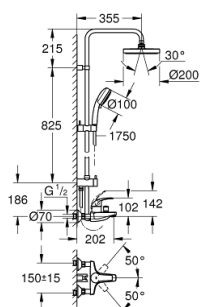

26 305 001 TEMPESTA COSMOPOLITAN SYSTEM 200 ZUHANYRENDSZER EGYKAROS KÁDTÖLTŐVEL, FALRA SZERELÉSHEZ

TERMÉKLEÍRÁS

- Szín: króm
- rövid zuhany sínnel, a zuhanyzókba történő felszereléshez
- az alábbiakból áll:
 - vízszintes 355 mm zuhanykar
 - egykaros zuhanycsaptelep zuhanyváltóval
 - lehetővé teszi a vízkimenetek közti váltást
 - Tempesta Cosmopolitan 200 fejszuhany (27 541)
 - zuhany sugár: Rain
 - gömbcsuklóval, elfordítási tartomány ± 20°
- kád kifolyó
- különálló diverter (irányváltó) a kézizuhanyhoz
- Tempesta Cosmopolitan 100 kézi zuhany (27 573)
- GROHE Rain O², Rain, Massage, Jet funkciókkal
- magasságában állítható kézizuhany tartó
- Rotaflex TwistStop zuhanygégecső 1.750 mm 1/2" x 1/2" (28 410)
- távolság az egykaros keverő és a felső rögzítő között: 1011 mm
- GROHE SilkMove 46 mm-es kerámiabetét
- GROHE DreamSpray tökéletes zuhany sugár
- GROHE SpeedClean vízkőmentesítő fúvókákkal
- átfolyó rendszerű vízmelegítővel is használható (min. 18 kW/h)
- minimális átfolyás 5 liter/perc
- minimális kifolyási nyomás 1,0 bar