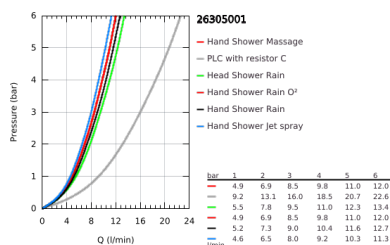

26 305 001 TEMPESTA COSMOPOLITAN SYSTEM 200 ZUHANYRENDSZER EGYKAROS KÁDTÖLTŐVEL, FALRA SZERELÉSHEZ

TERMÉKLEÍRÁS

- Szín: króm
- rövid zuhany sínnel, a zuhanyzókba történő felszereléshez
- az alábbiakból áll:
 - vízszintes 355 mm zuhanykar
 - egykaros zuhanycsaptelep zuhanyváltóval
 - lehetővé teszi a vízkimenetek közti váltást
 - Tempesta Cosmopolitan 200 fejszuhany (27 541)
 - zuhany sugár: Rain
 - gömbcsuklóval, elfordítási tartomány ± 20°
- kád kifolyó
- különálló diverter (irányváltó) a kézizuhanyhoz
- Tempesta Cosmopolitan 100 kézi zuhany (27 573)
- GROHE Rain O², Rain, Massage, Jet funkciókkal
- magasságában állítható kézizuhany tartó
- Rotaflex TwistStop zuhanygégecső 1.750 mm 1/2" x 1/2" (28 410)
- távolság az egykaros keverő és a felső rögzítő között: 1011 mm
- GROHE SilkMove 46 mm-es kerámiabetét
- GROHE DreamSpray tökéletes zuhany sugár
- GROHE SpeedClean vízkőmentesítő fúvókákkal
- átfolyó rendszerű vízmelegítővel is használható (min. 18 kW/h)
- minimális átfolyás 5 liter/perc
- minimális kifolyási nyomás 1,0 bar