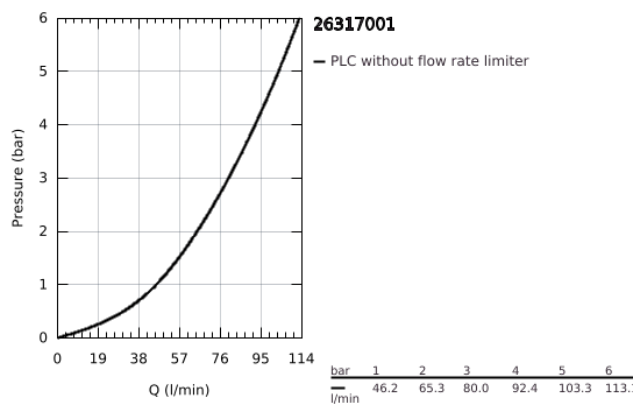

26 317 001 COSTA S ZUHANYCSAPTELEP, 1/2"

TERMÉKLEÍRÁS

- Szín: króm
- fali kivitel
- fém fogantyúk
- hőszigetelt
- csavarozható
- Carbodur belső rész, 1/2"
- zuhanycsatlakozás 1/2"
- S-csatlakozók
- GROHE LongLife felületkezelés

26 317 001 **COSTA S ZUHANYCSAPTELEP, 1/2"**

ALKATRÉSZEK, június 2007 – now

- 1: Fogantyú (Cikkszám 45995000)
- 1.1: Pattintó-betét (Cikkszám 0538600M)
- 2: Carbodur kerámiabetét, 1/2" (Cikkszám 45346000)
- 2.1: O-gyűrű Ø18,2 x Ø1,7 (Cikkszám 0392400M)
- 3: Csatlakozó-csavarzat 1/2" (Cikkszám 45044000)
- 4: S-csatlakozó (Cikkszám 12075000)
- 4.1: Tömítés (Cikkszám 0138600M)
- 4.2: Rozetta (Cikkszám 0221000M)
- 5: Visszafolyásgátló (Cikkszám 08565000)
- 6: hosszabbítókészlet, 20 mm (Cikkszám 0713000M)*
- 7: Screw for Costa/Avina products (Cikkszám 48013000)*