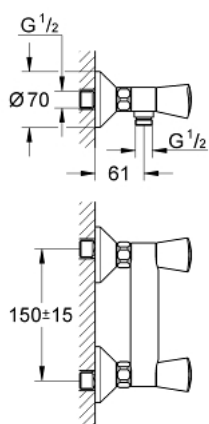

26 317 001 COSTA S ZUHANYCSAPTELEP, 1/2"

TERMÉKLEÍRÁS

- Szín: króm
- fali kivitel
- fém fogantyúk
- hőszigetelt
- csavarozható
- Carbodur belső rész, 1/2"
- zuhanycsatlakozás 1/2"
- S-csatlakozók
- GROHE LongLife felületkezelés

26 317 001 **COSTA S ZUHANYCSAPTELEP, 1/2"**

ALKATRÉSZEK, június 2007 – now

- 1: Fogantyú (Cikkszám 45995000)
- 1.1: Pattintó-betét (Cikkszám 0538600M)
- 2: Carbodur kerámiabetét, 1/2" (Cikkszám 45346000)
- 2.1: O-gyűrű Ø18,2 x Ø1,7 (Cikkszám 0392400M)
- 3: Csatlakozó-csavarzat 1/2" (Cikkszám 45044000)
- 4: S-csatlakozó (Cikkszám 12075000)
- 4.1: Tömítés (Cikkszám 0138600M)
- 4.2: Rozetta (Cikkszám 0221000M)
- 5: Visszafolyásgátló (Cikkszám 08565000)
- 6: hosszabbítókészlet, 20 mm (Cikkszám 0713000M)*
- 7: Screw for Costa/Avina products (Cikkszám 48013000)*