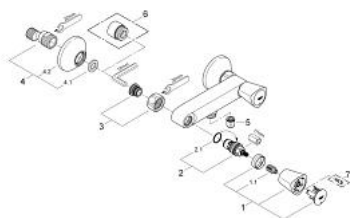

26 317 001 COSTA S ZUHANYCSAPTELEP, 1/2"

TERMÉKLEÍRÁS

- Szín: króm
- fali kivitel
- fém fogantyúk
- hőszigetelt
- csavarozható
- Carbodur belső rész, 1/2"
- zuhanycsatlakozás 1/2"
- S-csatlakozók
- GROHE LongLife felületkezelés

26 317 001 **COSTA S ZUHANYCSAPTELEP, 1/2"**

ALKATRÉSZEK, június 2007 – now

- 1: Fogantyú (Cikkszám 45995000)
- 1.1: Pattintó-betét (Cikkszám 0538600M)
- 2: Carbodur kerámiabetét, 1/2" (Cikkszám 45346000)
- 2.1: O-gyűrű Ø18,2 x Ø1,7 (Cikkszám 0392400M)
- 3: Csatlakozó-csavarzat 1/2" (Cikkszám 45044000)
- 4: S-csatlakozó (Cikkszám 12075000)
- 4.1: Tömítés (Cikkszám 0138600M)
- 4.2: Rozetta (Cikkszám 0221000M)
- 5: Visszafolyásgátló (Cikkszám 08565000)
- 6: hosszabbítókészlet, 20 mm (Cikkszám 0713000M)*
- 7: Screw for Costa/Avina products (Cikkszám 48013000)*