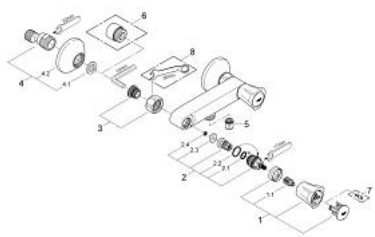

26 330 001 COSTA L ZUHANYCSAPTELEP, 1/2"

TERMÉKLEÍRÁS

- Szín: króm
- fali kivitel
- fém fogantyúk
- hőszigetelt
- csavarozható
- hosszú élettartamú szelepfelsőrés
- zuhanycsatlakozás 1/2"
- S-csatlakozók
- GROHE LongLife felületkezelés

26 330 001 **COSTA L ZUHANYCSAPTELEP, 1/2"**

ALKATRÉSZEK, június 2007 – now

- 1: Fogantyú (Cikkszám 45994000)
 - 1.1: Pattintó-betét (Cikkszám 0538600M)
 - 2: Csempezszelep felsőrész, 1/2" (Cikkszám 07146000)
 - 2.1: O-gyűrű Ø6 x Ø2 (Cikkszám 0128300M)
 - 2.2: O-gyűrű Ø18,2 x Ø1,7 (Cikkszám 0392400M)
 - 2.3: Tömítés (Cikkszám 0529100M)
 - 3: Csatlakozó-csavarzat 1/2" (Cikkszám 45044000)
 - 4: S-csatlakozó (Cikkszám 12075000)
 - 4.1: Tömítés (Cikkszám 0138600M)
 - 4.2: Rozetta (Cikkszám 0221000M)
 - 5: Visszafolyásgátló (Cikkszám 08565000)
 - 6: hosszabbítókészlet, 20 mm (Cikkszám 0713000M)*
 - 7: Screw for Costa/Avina products (Cikkszám 48013000)*
 - 8: Speciális kulcs (Cikkszám 19377000)*
- * Opcionális kiegészítők