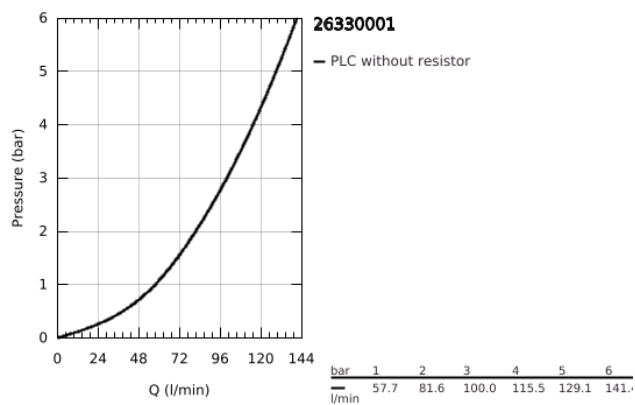

26 330 001 COSTA L ZUHANYCSAPTELEP, 1/2"

TERMÉKLEÍRÁS

- Szín: króm
- fali kivitel
- fém fogantyúk
- hőszigetelt
- csavarozható
- hosszú élettartamú szelepfelsőrés
- zuhanycsatlakozás 1/2"
- S-csatlakozók
- GROHE LongLife felületkezelés

26 330 001 **COSTA L ZUHANYCSAPTELEP, 1/2"**

ALKATRÉSZEK, június 2007 – now

- 1: Fogantyú (Cikkszám 45994000)
 - 1.1: Pattintó-betét (Cikkszám 0538600M)
 - 2: Csempezszelep felsőrész, 1/2" (Cikkszám 07146000)
 - 2.1: O-gyűrű Ø6 x Ø2 (Cikkszám 0128300M)
 - 2.2: O-gyűrű Ø18,2 x Ø1,7 (Cikkszám 0392400M)
 - 2.3: Tömítés (Cikkszám 0529100M)
 - 3: Csatlakozó-csavarzat 1/2" (Cikkszám 45044000)
 - 4: S-csatlakozó (Cikkszám 12075000)
 - 4.1: Tömítés (Cikkszám 0138600M)
 - 4.2: Rozetta (Cikkszám 0221000M)
 - 5: Visszafolyásgátló (Cikkszám 08565000)
 - 6: hosszabbítókészlet, 20 mm (Cikkszám 0713000M)*
 - 7: Screw for Costa/Avina products (Cikkszám 48013000)*
 - 8: Speciális kulcs (Cikkszám 19377000)*
- * Opcionális kiegészítők