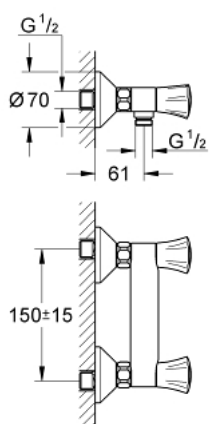

26 330 001 COSTA L ZUHANYCSAPTELEP, 1/2"

TERMÉKLEÍRÁS

- Szín: króm
- fali kivitel
- fém fogantyúk
- hőszigetelt
- csavarozható
- hosszú élettartamú szelepfelsőrés
- zuhanycsatlakozás 1/2"
- S-csatlakozók
- GROHE LongLife felületkezelés

26 330 001 **COSTA L ZUHANYCSAPTELEP, 1/2"**

ALKATRÉSZEK, június 2007 – now

- 1: Fogantyú (Cikkszám 45994000)
 - 1.1: Pattintó-betét (Cikkszám 0538600M)
 - 2: Csempezszelep felsőrész, 1/2" (Cikkszám 07146000)
 - 2.1: O-gyűrű Ø6 x Ø2 (Cikkszám 0128300M)
 - 2.2: O-gyűrű Ø18,2 x Ø1,7 (Cikkszám 0392400M)
 - 2.3: Tömítés (Cikkszám 0529100M)
 - 3: Csatlakozó-csavarzat 1/2" (Cikkszám 45044000)
 - 4: S-csatlakozó (Cikkszám 12075000)
 - 4.1: Tömítés (Cikkszám 0138600M)
 - 4.2: Rozetta (Cikkszám 0221000M)
 - 5: Visszafolyásgátló (Cikkszám 08565000)
 - 6: hosszabbítókészlet, 20 mm (Cikkszám 0713000M)*
 - 7: Screw for Costa/Avina products (Cikkszám 48013000)*
 - 8: Speciális kulcs (Cikkszám 19377000)*
- * Opcionális kiegészítők