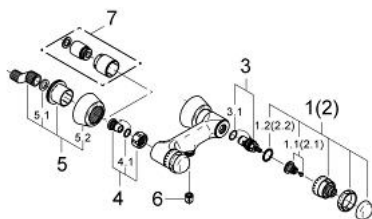

26 347 000 SENTOSA ZUHANYCSAPTELEP, 1/2"

TERMÉKLEÍRÁS

- Szín: króm
- fali kivitel
- Carbodur belső rész 180°-os elforgatási szöggel, 1/2"
- 1/2"-os zuhanykimenet
- beépített visszafolyásgátló
- S-csatlakozók
- zuhanygarnitúra nélkül
- GROHE LongLife felületkezelés

26 347 000 SENTOSA ZUHANYCSAPTELEP, 1/2"

ALKATRÉSZEK , január 1993 – now

- 1: fogantyú Sentosa 1/2" (Cikkszám 45538IP0)
 - 1.1: Fogantyú rögzítő (Cikkszám 45186000)
 - 1.1.1: O-gyűrű Ø18,2 x Ø1,7 (Cikkszám 0392400M)
 - 1.2: vezetőgyűrű (Cikkszám 0202100M)
 - 2: fogantyú Sentosa 1/2, piros (Cikkszám 45539IP0)
 - 2.1: Fogantyú rögzítő (Cikkszám 45186000)
 - 2.2: vezetőgyűrű (Cikkszám 0202100M)
 - 3: Carbodur kerámiabetét, 1/2" (Cikkszám 45346000)
 - 3.1: O-gyűrű Ø18,2 x Ø1,7 (Cikkszám 0392400M)
 - 4: csatlakozó-csavarzat (Cikkszám 45544000)
 - 4.1: O-gyűrű Ø15 x Ø2 (Cikkszám 0311900M)
 - 5: S-csatlakozó (Cikkszám 12058000)
 - 5.1: Tömítés (Cikkszám 0138600M)
 - 5.2: Covering escutcheon (Cikkszám 45545000)
 - 6: Visszafolyásgátló (Cikkszám 08565000)
 - 7: hosszabbító készlet, 30 mm (Cikkszám 46238000)*
- * Opcionális kiegészítők