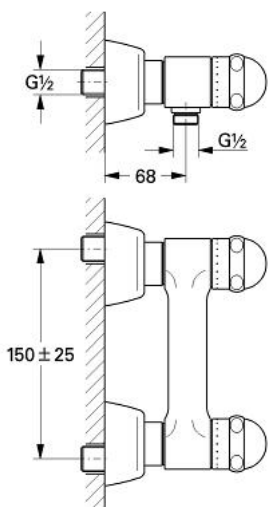

26 347 000 SENTOSA ZUHANYCSAPTELEP, 1/2"

TERMÉKLEÍRÁS

- Szín: króm
- fali kivitel
- Carbodur belső rész 180°-os elforgatási szöggel, 1/2"
- 1/2"-os zuhanykimenet
- beépített visszafolyásgátló
- S-csatlakozók
- zuhanygarnitúra nélkül
- GROHE LongLife felületkezelés

26 347 000 SENTOSA ZUHANYCSAPTELEP, 1/2"

ALKATRÉSZEK , január 1993 – now

- 1: fogantyú Sentosa 1/2" (Cikkszám 45538IP0)
 - 1.1: Fogantyú rögzítő (Cikkszám 45186000)
 - 1.1.1: O-gyűrű Ø18,2 x Ø1,7 (Cikkszám 0392400M)
 - 1.2: vezetőgyűrű (Cikkszám 0202100M)
 - 2: fogantyú Sentosa 1/2, piros (Cikkszám 45539IP0)
 - 2.1: Fogantyú rögzítő (Cikkszám 45186000)
 - 2.2: vezetőgyűrű (Cikkszám 0202100M)
 - 3: Carbodur kerámiabetét, 1/2" (Cikkszám 45346000)
 - 3.1: O-gyűrű Ø18,2 x Ø1,7 (Cikkszám 0392400M)
 - 4: csatlakozó-csavarzat (Cikkszám 45544000)
 - 4.1: O-gyűrű Ø15 x Ø2 (Cikkszám 0311900M)
 - 5: S-csatlakozó (Cikkszám 12058000)
 - 5.1: Tömítés (Cikkszám 0138600M)
 - 5.2: Covering escutcheon (Cikkszám 45545000)
 - 6: Visszafolyásgátló (Cikkszám 08565000)
 - 7: hosszabbító készlet, 30 mm (Cikkszám 46238000)*
- * Opcionális kiegészítők