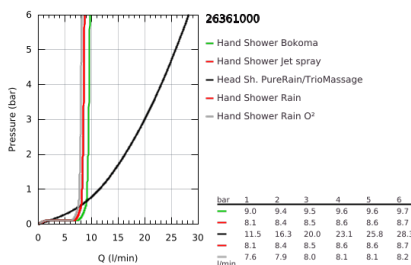

26 361 000 RAINSHOWER SYSTEM SMARTCONTROL MONO 360 TERMOSZTÁTOS ZUHANYRENDSZER FALRA SZERELÉSRE

TERMÉKLEÍRÁS

- Szín: króm
- az alábbiakból áll:
 - vízszintes 500 mm-es zuhanykar
 - külső SmartControl termosztát
 - lehetővé teszi a vízkimenetek közti váltást
 - Rainshower Mono 360 fejuhany, króm szórófej
 - GROHE PureRain/GROHE Rain O² funkciók*
 - Power&Soul 130 kézi zuhany, fehér szórófej (27 673)
 - falra szerelhető kézizuhany-tartó (27 055)
 - Silverflex zuhanygégső 1750 mm 1/2" x 1/2" (28 388 000)
 - minimális átfolyás 10 liter/perc
 - GROHE DreamSpray tökéletes zuhanyugár
 - GROHE LongLife felületkezelés
 - GROHE CoolTouch - nincs forrázásveszély
 - GROHE TurboStat táglótestes termoelem
 - GROHE EcoJoy technológia a kisebb vízfogyasztás érdekében
 - GROHE SafeStop fogantyú 38°C-nál biztonsági retesszel
 - GROHE SafeStop Plus opcionális hőmérséklet maximalizáló 43°C-nál (csomagolásban)
 - GROHE SmartControl nyomja meg a ki- és bekapcsoláshoz, tekerje el a vízmennyiség állításához, GROHE EcoJoy-tól a teljes mennyiségig
 - GROHE EasyReach zuhanypolc
 - GROHE SpeedClean vízkömentesítő fúvókákkal
 - Inner WaterGuide - belső szigetelés a felület
 - átfolyó rendszerű vízmelegítővel is használható (min. 18 kW/h)
 - TwistStop csavarodásmentes zuhanygégső
 -
- * első beszereléskor kell beállítani; gyári beállítás: GROHE PureRain