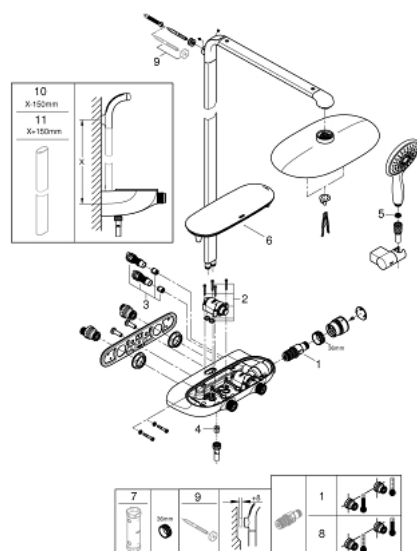

26 361 000 RAINSHOWER SYSTEM SMARTCONTROL MONO 360 TERMOSZTÁTOS ZUHANYRENDSZER FALRA SZERELÉSRE

ALKATRÉSZEK , október 2018 – now

1. 1: Termosztát kompakt-belső rész 1/2" (Cikkszám 47439000)
2. 2: Kartus (keverő) (Cikkszám 48297000)
3. 3: Visszafolyásgátló (Cikkszám 4901000M)
4. 4: Visszafolyásgátló (Cikkszám 08565000)
5. 5: Szűrő (Cikkszám 0700200M)
6. 6: Fedél (Cikkszám 48482000)
7. 7: Dugókulcs (Cikkszám 49059000)*
8. 8: GROHE TurboStat termoelem 1/2" (Cikkszám 47175000)*
9. 9: Kiegyenlítő lemez (Cikkszám 26385000)*
10. 10: Cső zuhanyrendszerhez, utólagos szereléshez (Cikkszám 48349000)*
11. 11: Cső zuhanyrendszerhez, utólagos szereléshez (Cikkszám 48350000)*

* Opcionális kiegészítők