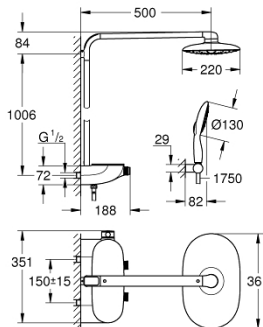

26 361 000 RAINSHOWER SYSTEM SMARTCONTROL MONO 360 TERMOSZTÁTOS ZUHANYRENDSZER FALRA SZERELÉSRE

TERMÉKLEÍRÁS

- Szín: króm
- az alábbiakból áll:
  - vízszintes 500 mm-es zuhanykar
  - külső SmartControl termosztát
  - lehetővé teszi a vízkimenetek közti váltást
  - Rainshower Mono 360 fejuhany, króm szórófej
  - GROHE PureRain/GROHE Rain O² funkciók*
  - Power&Soul 130 kézi zuhany, fehér szórófej (27 673)
  - falra szerelhető kézizuhany-tartó (27 055)
  - Silverflex zuhanygégső 1750 mm 1/2" x 1/2" (28 388 000)
  - minimális átfolyás 10 liter/perc
  - GROHE DreamSpray tökéletes zuhanyugár
  - GROHE LongLife felületkezelés
  - GROHE CoolTouch - nincs forrázásveszély
  - GROHE TurboStat táglótestes termoelem
  - GROHE EcoJoy technológia a kisebb vízfogyasztás érdekében
  - GROHE SafeStop fogantyú 38°C-nál biztonsági retesszel
  - GROHE SafeStop Plus opcionális hőmérséklet maximalizáló 43°C-nál (csomagolásban)
  - GROHE SmartControl nyomja meg a ki- és bekapcsoláshoz, tekerje el a vízmennyiség állításához, GROHE EcoJoy-tól a teljes mennyiségig
  - GROHE EasyReach zuhanypolc
  - GROHE SpeedClean vízkömentesítő fúvókákkal
  - Inner WaterGuide - belső szigetelés a felület
  - átfolyó rendszerű vízmelegítővel is használható (min. 18 kW/h)
  - TwistStop csavarodásmentes zuhanygégső
  - •
- * első beszereléskor kell beállítani; gyári beállítás: GROHE PureRain