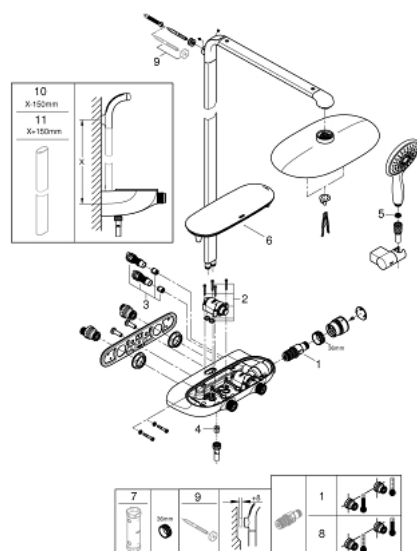

26 361 LS0 RAINSHOWER SYSTEM SMARTCONTROL MONO 360 TERMOSZTÁTOS ZUHANYRENDSZER FALRA SZERELÉSRE

ALKATRÉSZEK , október 2018 – now

1. 1: Termosztát kompakt-belső rész 1/2" (Cikkszám 47439000)
2. 2: Kartus (keverő) (Cikkszám 48297000)
3. 3: Visszafolyásgátló (Cikkszám 4901000M)
4. 4: Visszafolyásgátló (Cikkszám 08565000)
5. 5: Szűrő (Cikkszám 0700200M)
6. 6: Fedél (Cikkszám 48482000)
7. 7: Dugókulcs (Cikkszám 49059000)*
8. 8: GROHE TurboStat termoelem 1/2" (Cikkszám 47175000)*
9. 9: Kiegyenlítő lemez (Cikkszám 26385000)*
10. 10: Cső zuhanyrendszerhez, utólagos szereléshez (Cikkszám 48349000)*
11. 11: Cső zuhanyrendszerhez, utólagos szereléshez (Cikkszám 48350000)*

* Opcionális kiegészítők