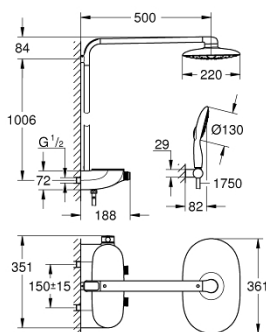

26 361 LS0 RAINSHOWER SYSTEM SMARTCONTROL MONO 360 TERMOSZTÁTOS ZUHANYRENDSZER FALRA SZERELÉSRE

TERMÉKLEÍRÁS

- Szín: hold fehér / króm
- az alábbiakból áll:
- vízszintes 500 mm-es zuhanykar
- külső SmartControl termosztát
- lehetővé teszi a vízkimenetek közti váltást
- Rainshower Mono 360 fejuhany, fehér szórófej
- GROHE PureRain/GROHE Rain O² funkciók*
- Power&Soul 130 kézi zuhany, fehér szórófej (27 673)
- falra szerelhető kézizuhany-tartó (27 055)
- Silverflex zuhanygégső 1750 mm 1/2" x 1/2" (28 388 000)
- minimális átfolyás 10 liter/perc
- GROHE DreamSpray tökéletes zuhanyugár
- GROHE LongLife felületkezelés
- GROHE CoolTouch - nincs forrázásveszély
- GROHE TurboStat táglótestes termoelem
- GROHE EcoJoy technológia a kisebb vízfogyasztás érdekében
- GROHE SafeStop fogantyú 38°C-nál biztonsági retesszel
- GROHE SafeStop Plus opcionális hőmérséklet maximalizáló 43°C-nál (csomagolásban)
- GROHE SmartControl nyomja meg a ki- és bekapcsoláshoz, tekerje el a vízmennyiség állításához, GROHE EcoJoy-tól a teljes mennyiségig
- GROHE EasyReach zuhanypolc
- GROHE SpeedClean vízkömentesítő fúvókákkal
- Inner WaterGuide - belső szigetelés a felület
- átfolyó rendszerű vízmelegítővel is használható (min. 18 kW/h)
- TwistStop csavarodásmentes zuhanygégső
-
- * első beszereléskor kell beállítani; gyári beállítás: GROHE PureRain
- GROHE LongLife felületkezelés