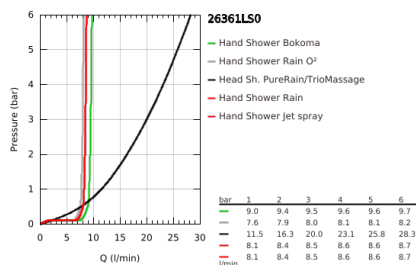

26 361 LS0 RAINSHOWER SYSTEM SMARTCONTROL MONO 360 TERMOSZTÁTOS ZUHANYRENDSZER FALRA SZERELÉSRE

TERMÉKLEÍRÁS

- Szín: hold fehér / króm
- az alábbiakból áll:
- vízszintes 500 mm-es zuhanykar
- külső SmartControl termosztát
- lehetővé teszi a vízkimenetek közti váltást
- Rainshower Mono 360 fejuhany, fehér szórófej
- GROHE PureRain/GROHE Rain O² funkciók*
- Power&Soul 130 kézi zuhany, fehér szórófej (27 673)
- falra szerelhető kézizuhany-tartó (27 055)
- Silverflex zuhanygégső 1750 mm 1/2" x 1/2" (28 388 000)
- minimális átfolyás 10 liter/perc
- GROHE DreamSpray tökéletes zuhanyugár
- GROHE LongLife felületkezelés
- GROHE CoolTouch - nincs forrázásveszély
- GROHE TurboStat táglótestes termoelem
- GROHE EcoJoy technológia a kisebb vízfogyasztás érdekében
- GROHE SafeStop fogantyú 38°C-nál biztonsági retesszel
- GROHE SafeStop Plus opcionális hőmérséklet maximalizáló 43°C-nál (csomagolásban)
- GROHE SmartControl nyomja meg a ki- és bekapcsoláshoz, tekerje el a vízmennyiség állításához, GROHE EcoJoy-tól a teljes mennyiségig
- GROHE EasyReach zuhanypolc
- GROHE SpeedClean vízkömentesítő fúvókákkal
- Inner WaterGuide - belső szigetelés a felület
- átfolyó rendszerű vízmelegítővel is használható (min. 18 kW/h)
- TwistStop csavarodásmentes zuhanygégső
-
- * első beszereléskor kell beállítani; gyári beállítás: GROHE PureRain
- GROHE LongLife felületkezelés