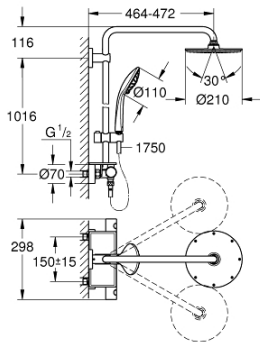

26 363 000 EUPHORIA SYSTEM 210 TERMOSZTÁTOS ZUHANYRENDSZER FALRA SZERELÉSRE

TERMÉKLEÍRÁS

- Szín: króm
- az alábbiakból áll:
  - vízszintesen 45°-ban elfordítható, 450 mm-es zuhanykar
  - falon kívüli termosztát Aquadimmerrel
  - lehetővé teszi a vízkimenetek közti váltást
- Rainshower Cosmopolitan 210 fém fejuhany (28 368 000)
- zuhanyugár: Rain
- gömbcsuklóval
- elfordítható könyök ±15°
- Euphoria 110 Massage kézi zuhany (27 221 000)
- magasságában állítható kézizuhany tartó
- Silverflex zuhanygégső 1750 mm 1/2" x 1/2" (28 388 000)
- GROHE EasyReach polc (26 362 LN0)
- minimális átfolyás 7 liter/perc
- GROHE DreamSpray tökéletes zuhanyugár
- GROHE LongLife felületkezelés
- GROHE TurboStat tárgőlőtestes termoelem
- GROHE SafeStop fogantyú 38°C-nál biztonsági retesszel
- GROHE SafeStop Plus opcionális hőmérséklet maximalizáló 43°C-nál (csomagolásban)
- GROHE SpeedClean vízkőmentesítő fúvókákkal
- Inner WaterGuide - belső szigetelés a felület
- TwistStop csavarodásmentes zuhanygégső
- átfolyó rendszerű vízmelegítővel is használható (min. 18 kW/h)