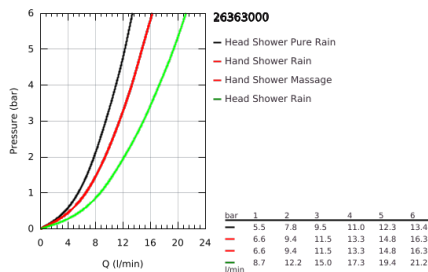

26 363 000 EUPHORIA SYSTEM 210 TERMOSZTÁTOS ZUHANYRENDSZER FALRA SZERELÉSRE

TERMÉKLEÍRÁS

- Szín: króm
- az alábbiakból áll:
 - vízszintesen 45°-ban elfordítható, 450 mm-es zuhanykar
 - falon kívüli termosztát Aquadimmerrel
 - lehetővé teszi a vízkimenetek közti váltást
- Rainshower Cosmopolitan 210 fém fejuhany (28 368 000)
- zuhanyugár: Rain
- gömbcsuklóval
- elfordítható könyök ±15°
- Euphoria 110 Massage kézi zuhany (27 221 000)
- magasságában állítható kézizuhany tartó
- Silverflex zuhanygégső 1750 mm 1/2" x 1/2" (28 388 000)
- GROHE EasyReach polc (26 362 LN0)
- minimális átfolyás 7 liter/perc
- GROHE DreamSpray tökéletes zuhanyugár
- GROHE LongLife felületkezelés
- GROHE TurboStat tárgőlőtestes termoelem
- GROHE SafeStop fogantyú 38°C-nál biztonsági retesszel
- GROHE SafeStop Plus opcionális hőmérséklet maximalizáló 43°C-nál (csomagolásban)
- GROHE SpeedClean vízkőmentesítő fúvókákkal
- Inner WaterGuide - belső szigetelés a felület
- TwistStop csavarodásmentes zuhanygégső
- átfolyó rendszerű vízmelegítővel is használható (min. 18 kW/h)