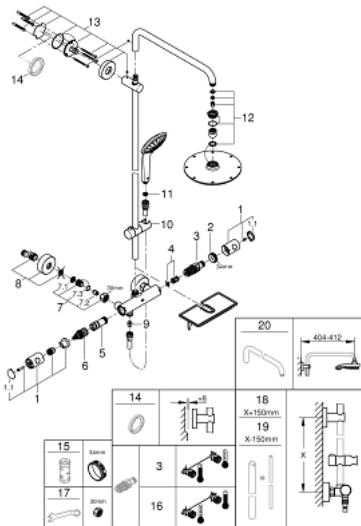

26 363 000 EUPHORIA SYSTEM 210 TERMOSZTÁTOS ZUHANYRENDSZER FALRA SZERELÉSRE

ALKATRÉSZEK , július 2017 – now

- 1: Fém fogantyú 1/2" (Cikkszám 47984000)
- 1.1: Fedőkupak (Cikkszám 6458500M)
- 2: rögzítőgyűrű (Cikkszám 47743000)
- 3: Termosztát kompakt-belső rész 1/2" (Cikkszám 47439000)
- 4: Ütközőkészlet (Cikkszám 47398000)
- 5: víz-vezetés (Cikkszám 47751000)
- 6: Aquadimmer (Cikkszám 12433000)
- 7: Visszafolyásgátló (Cikkszám 47189000)
- 7.1: Szennyfogó szűrő (Cikkszám 0726400M)
- 7.2: Visszafolyásgátló (Cikkszám 08565000)
- 7.3: O-gyűrű Ø17 x Ø2 (Cikkszám 0305500M)
- 8: S-csatlakozó (Cikkszám 12662000)
- 9: Visszafolyásgátló (Cikkszám 08565000)
- 10: Csúszóelem (Cikkszám 12140000)
- 11: Szűrő (Cikkszám 0700200M)
- 12: alkatrész-készlet (Cikkszám 45933000)
- 13: Zuhanyrúd-tartó (Cikkszám 48279000)
- 14: Kiegészítő lemez (Cikkszám 27180000)*
- 15: Dugókulcs (Cikkszám 19332000)*
- 16: GROHE TurboStat termoelem 1/2" (Cikkszám 47175000)*
- 17: Speciális kulcs (Cikkszám 19377000)*
- 18: Cső zuhanyrendszerhez, utólagos szereléshez (Cikkszám 48053000)*
- 19: Cső zuhanyrendszerhez, utólagos szereléshez (Cikkszám 48054000)*
- 20: Zuhanykar, zuhanyrendszerekhez (Cikkszám 14047000)*