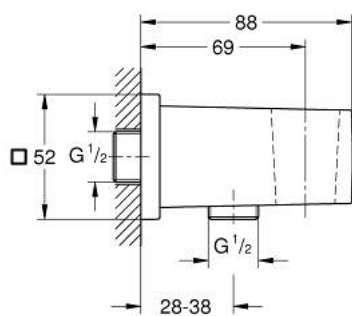

26 370 DC0 EUPHORIA CUBE FALI CSATLAKOZÓ KÖNYÖK, 1/2"

TERMÉKLEÍRÁS

- Szín: SuperSteel
- fali zuhanytartóval
- külső csatlakozó menet 1/2"
- belépő-oldali visszafolyásgátlóval
- GROHE LongLife felületkezelés

26 370 DC0 EUPHORIA CUBE FALI CSATLAKOZÓ KÖNYÖK, 1/2"

ALKATRÉSZEK , július 2018 – now

1: Visszafolyásgátló (Cikkszám 08565000)