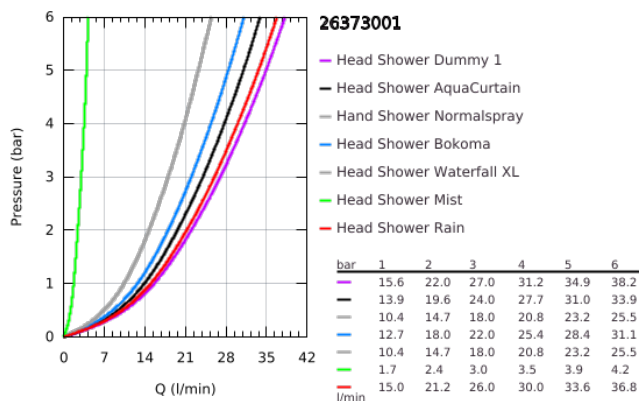

26 373 001 RAINSHOWER F-SERIES 40" AQUASYMPHONY MENNYEZETI ZUHANY 6+ ZUHANYFUNKCIÓVAL, VILÁGÍTÁSSAL

TERMÉKLEÍRÁS (1/2)

- Szín: króm
- 1016 mm x 762 mm x 145 mm
- anyag: fém
- minimális áramlási sebesség 25 liter / perc
- min. ajánlott nyomás 3,0 bar
- 1 x AquaCurtain (vízfüggöny)
- 1 x Pure XL spray (erős vízsugár)
- 1 x 2 Drizzle spray-k (ködpermet)
- 2 x GROHE PureRain spray (esőztető) 400 x 190 mm (külön vezérelhető)
- 2 x XL Waterfall (vízesés) (külön vezérelhető)
- 1 x 4 Bokoma spray (fejmasszázs) 20° beállítási szöggel és kombinációkkal
- teljes spektrumú LED: lágy fény, változtatható a szivárvány színeiben
- egyedileg beállítható: állandó világítás a kiválasztott színnel
- tápegység a világításhoz 12 V DC
- CE-minősítéssel
- GROHE SpeedClean vízkőmentesítő fűvókákkal
- GROHE DreamSpray tökéletes zuhanysugár
- GROHE LongLife felületkezelés
- requires rough-in set (26 865 000), F-digital Deluxe base unit box (26 864 000), Bluetooth unit (36 475 000) and various cable connections – all to be ordered separately due to installation situation.
- A mennyezet szerkezetének meg kell felelnie a termék statikus követelményeinek (a termék teljes tömege > 70 kg). A mennyezeti zuhanyt 8 kivezetéssel + 1 kézi zuhany kimenettel kell szabályozni, és a vízvezetés teljesítményének megfelelő méretűnek (> 100 liter / perc) kell lennie. A részletes tervezéshez kérjük, kezdés előtt olvassa el külön tervezési és telepítési/beépítési útmutatót.
- ajánlás: konfigurálja a Grohtherm SmartControl segítségével 3 x Grohtherm SmartControl (29 126 000) 3 x GROHE Rapido SmartBox (35 604 000) 1 x Euphoria Cube Stick falitartós kézizuhanykészlet, 1 funkció (26 405 000)