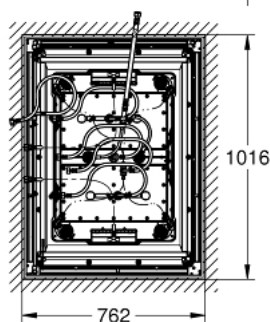

26 373 001 RAINSHOWER F-SERIES 40" AQUASYMPHONY MENNYEZETI ZUHANY 6+ ZUHANYFUNKCIÓVAL, VILÁGÍTÁSSAL

TERMÉKLEÍRÁS (1/2)

- Szín: króm
- 1016 mm x 762 mm x 145 mm
- anyag: fém
- minimális áramlási sebesség 25 liter / perc
- min. ajánlott nyomás 3,0 bar
- 1 x AquaCurtain (vízfüggöny)
- 1 x Pure XL spray (erős vízsugár)
- 1 x 2 Drizzle spray-k (ködpermet)
- 2 x GROHE PureRain spray (esőztető) 400 x 190 mm (külön vezérelhető)
- 2 x XL Waterfall (vízesés) (külön vezérelhető)
- 1 x 4 Bokoma spray (fejmasszázs) 20° beállítási szöggel és kombinációkkal
- teljes spektrumú LED: lágy fény, változtatható a szivárvány színeiben
- egyedileg beállítható: állandó világítás a kiválasztott színnel
- tápegység a világításhoz 12 V DC
- CE-minősítéssel
- GROHE SpeedClean vízkőmentesítő fűvókákkal
- GROHE DreamSpray tökéletes zuhanysugár
- GROHE LongLife felületkezelés
- requires rough-in set (26 865 000), F-digital Deluxe base unit box (26 864 000), Bluetooth unit (36 475 000) and various cable connections – all to be ordered separately due to installation situation.
- A mennyezet szerkezetének meg kell felelnie a termék statikus követelményeinek (a termék teljes tömege > 70 kg). A mennyezeti zuhanyt 8 kivezetéssel + 1 kézi zuhany kimenettel kell szabályozni, és a vízvezetés teljesítményének megfelelő méretűnek (> 100 liter / perc) kell lennie. A részletes tervezéshez kérjük, kezdés előtt olvassa el külön tervezési és telepítési/beépítési útmutatót.
- ajánlás: konfigurálja a Grohtherm SmartControl segítségével 3 x Grohtherm SmartControl (29 126 000) 3 x GROHE Rapido SmartBox (35 604 000) 1 x Euphoria Cube Stick falitartós kézizuhanykészlet, 1 funkció (26 405 000)

26 373 001 **RAINSHOWER F-SERIES 40" AQUASYMPHONY MENNYEZETI ZUHANY 6+
ZUHANYFUNKCIÓVAL, VILÁGÍTÁSSAL**

ALKATRÉSZEK, szeptember 2016 – now

1: Szűrő (Cikkszám 47135000)

2: Zuhanyfejegység (Cikkszám 48348000)