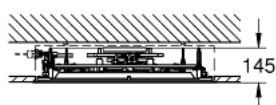

26 373 001 RAINSHOWER F-SERIES 40" AQUASYMPHONY MENNYEZETI ZUHANY 6+ ZUHANYFUNKCIÓVAL, VILÁGÍTÁSSAL

TERMÉKLEÍRÁS (1/2)

- Szín: króm
- 1016 mm x 762 mm x 145 mm
- anyag: fém
- minimális áramlási sebesség 25 liter / perc
- min. ajánlott nyomás 3,0 bar
- 1 x AquaCurtain (vízfüggöny)
- 1 x Pure XL spray (erős vízsugár)
- 1 x 2 Drizzle spray-k (ködpermet)
- 2 x GROHE PureRain spray (esőztető) 400 x 190 mm (külön vezérelhető)
- 2 x XL Waterfall (vízesés) (külön vezérelhető)
- 1 x 4 Bokoma spray (fejmasszázs) 20° beállítási szöggel és kombinációkkal
- teljes spektrumú LED: lágy fény, változtatható a szivárvány színeiben
- egyedileg beállítható: állandó világítás a kiválasztott színnel
- tápegység a világításhoz 12 V DC
- CE-minősítéssel
- GROHE SpeedClean vízkőmentesítő fűvókákkal
- GROHE DreamSpray tökéletes zuhanysugár
- GROHE LongLife felületkezelés
- requires rough-in set (26 865 000), F-digital Deluxe base unit box (26 864 000), Bluetooth unit (36 475 000) and various cable connections – all to be ordered separately due to installation situation.
- A mennyezet szerkezetének meg kell felelnie a termék statikus követelményeinek (a termék teljes tömege > 70 kg). A mennyezeti zuhanyt 8 kivezetéssel + 1 kézi zuhany kimenettel kell szabályozni, és a vízvezetés teljesítményének megfelelő méretűnek (> 100 liter / perc) kell lennie. A részletes tervezéshez kérjük, kezdés előtt olvassa el külön tervezési és telepítési/beépítési útmutatót.
- ajánlás: konfigurálja a Grohtherm SmartControl segítségével 3 x Grohtherm SmartControl (29 126 000) 3 x GROHE Rapido SmartBox (35 604 000) 1 x Euphoria Cube Stick falitartós kézizuhanykészlet, 1 funkció (26 405 000)