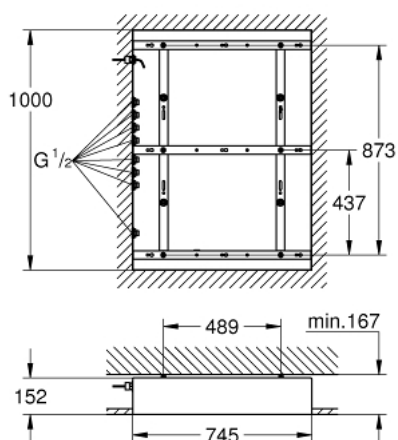

26 376 001 RAINSHOWER F-SERIES 40" BEÉPÍTŐKÉSZLET

TERMÉKLEÍRÁS

- Rainshower F-Series 40" AquaSymphony mennyezeti zuhannyal való használatra
- 1000 mm x 745 mm x 152 mm
- min. beépítési mélység: 167 mm
- víz utak: sárgaréz
- 1/2" csatlakozások
-
- A mennyezet szerkezetének meg kell felelnie a termék statikus követelményeinek (a termék teljes tömege > 70 kg). A mennyezeti zuhanyt 8 kivezéssel + 1 kézi zuhany kimenettel kell szabályozni, és a vízvezetés teljesítményének megfelelő méretűnek (> 100 liter / perc) kell lennie. A részletes tervezéshez kérjük, kezdés előtt olvassa el külön tervezési és telepítési/beépítési útmutatót.