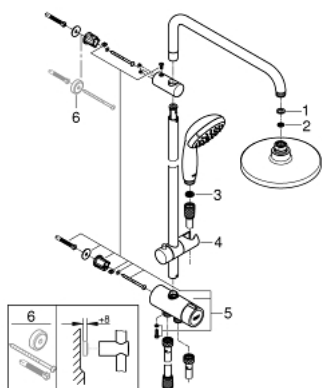

### TERMÉKLEÍRÁS

- Szín: króm
- az alábbiakból áll:
  - vízszintes 390 mm-es zuhanykar, beállítható a felszerelés előtt
  - váltás a diverterrel (irányváltó) kézi zuhany, fejuhany vagy fejuhany Eco funkcióval között
  - Euphoria Cosmopolitan 180 fejuhany (27 491 000)
  - 2 zuhanyfunkció (diverteren keresztül): Rain, SmartRain
  - krómozott szórófej
  - gömbcsuklóval
  - elfordítható könyök  $\pm 15^\circ$
  - hand shower Tempesta 100 (27 852 000)
  - zuhanyugár: Rain
  - magasságában állítható kézizuhany tartó
  - távolság a diverter és a felső rögzítő között: 620 mm
  - Relaxflex zuhany gégecső 1500 mm (28 151)
  - Relaxflex zuhany gégecső 1250 mm (28 150)
  - rugalmas telepítés: csatlakoztathatóság csapterlephöz / fali egységhez (fali könyök) vízellátással 1/2"-os menettel, az 1250 mm-es zuhanytömlő csatlakozáson keresztül
  - GROHE DreamSpray tökéletes zuhanyugár
  - GROHE LongLife felületkezelés
  - GROHE SpeedClean vízkőmentesítő fúvókákkal
  - Inner WaterGuide - belső szigetelés a felület
  - Ütésálló szilikongyűrű megakadályozza a károsodást a zuhany lejtésekor
  - átfolyó rendszerű vízmelegítővel is használható (min. 18 kW/h)
  - minimális átfolyás 7 liter/perc

### ALKATRÉSZEK , december 2015 – now

1: tömítés Ø18,5 x Ø12 x 2 (Cikkszám 0138900M)

2: Szűrő (Cikkszám 48007000)

3: Szűrő (Cikkszám 0700200M)

4: Csúszóelem (Cikkszám 12140000)

5: Átváltó (Cikkszám 48338000)