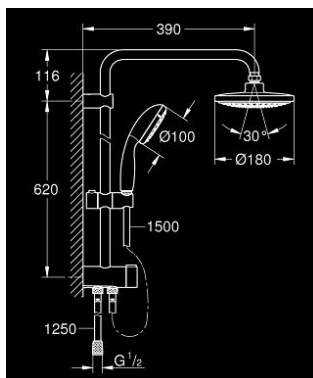

### TERMÉKLEÍRÁS

- Szín: króm
- az alábbiakból áll:
  - vízszintes 390 mm-es zuhanykar, beállítható a felszerelés előtt
  - váltás a diverterrel (irányváltó) kézi zuhany, fejuhany vagy fejuhany Eco funkcióval között
  - Euphoria Cosmopolitan 180 fejuhany (27 491 000)
  - 2 zuhanyfunkció (diverteren keresztül): Rain, SmartRain
  - krómozott szórófej
  - gömbcsuklóval
  - elfordítható könyök  $\pm 15^\circ$
  - hand shower Tempesta 100 (27 852 000)
  - zuhanyugár: Rain
  - magasságában állítható kézizuhany tartó
  - távolság a diverter és a felső rögzítő között: 620 mm
  - Relaxflex zuhany gégecső 1500 mm (28 151)
  - Relaxflex zuhany gégecső 1250 mm (28 150)
  - rugalmas telepítés: csatlakoztathatóság csapterlephöz / fali egységhez (fali könyök) vízellátással 1/2"-os menettel, az 1250 mm-es zuhanytömlő csatlakozáson keresztül
  - GROHE DreamSpray tökéletes zuhanyugár
  - GROHE LongLife felületkezelés
  - GROHE SpeedClean vízkőmentesítő fúvókákkal
  - Inner WaterGuide - belső szigetelés a felület
  - Ütésálló szilikongyűrű megakadályozza a károsodást a zuhany lejtésekor
  - átfolyó rendszerű vízmelegítővel is használható (min. 18 kW/h)
  - minimális átfolyás 7 liter/perc

### ALKATRÉSZEK , december 2015 – now

1: tömítés Ø18,5 x Ø12 x 2 (Cikkszám 0138900M)

2: Szűrő (Cikkszám 48007000)

3: Szűrő (Cikkszám 0700200M)

4: Csúszóelem (Cikkszám 12140000)

5: Átváltó (Cikkszám 48338000)