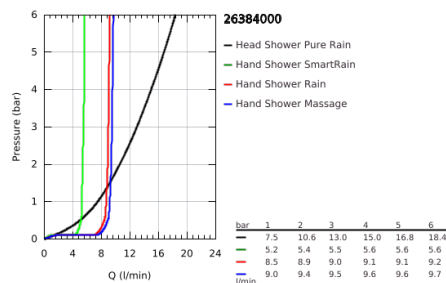

26 384 000 EUPHORIA SYSTEM 310 ZUHANYRENDSZER TERMOSZTÁTOS CSAPTELEPPEL, FALRA SZERELÉSHEZ

TERMÉKLEÍRÁS

- Szín: króm
- az alábbiakból áll:
 - vízszintesen 45°-ban elfordítható, 450 mm-es zuhanykar
 - GROHE MetalGrip ergonomikus fém fogantyú
 - falon kívüli termosztát Aquadimmerrel
 - lehetővé teszi a vízkimenetek közti váltást
 - Rainshower Cosmopolitan 310 fém fejszuhany
 - zuhany sugár: Rain
 - 9,5 liter/perc átfolyás szabályozás
 - gömbcsuklóval
 - elfordítható könyök ±15°
 - Euphoria 110 Massage kézizuhany
 - 9.5 liter/perc vízmennyiség szabályozás
 - magasságában állítható kézizuhany tartó
 - Silverflex zuhanygégecső 1750 mm 1/2" x 1/2" (28 388 000)
 - minimális átfolyás 7 liter/perc
 - GROHE DreamSpray tökéletes zuhany sugár
 - GROHE LongLife felületkezelés
 - GROHE TurboStat táglótestes termoelem
 - GROHE SpeedClean vízkőmentesítő fúvókákkal
 - Inner WaterGuide - belső szigetelés a felület
 - TwistStop csavarodásmentes zuhanygégecső
 - átfolyó rendszerű vízmelegítővel is használható (min. 18 kW/h)
 - opcionális kényelem: GROHE EasyReach polcelem (26 362), külön rendelhető