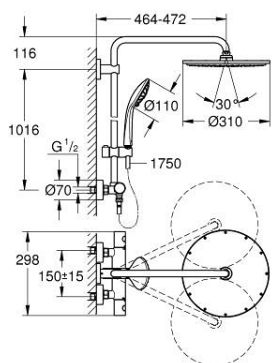

26 384 000 EUPHORIA SYSTEM 310 ZUHANYRENDSZER TERMOSZTÁTOS CSAPTELEPPEL, FALRA SZERELÉSHEZ

ALKATRÉSZEK , január 2016 – now

- 1: Hőmérséklet-szabályozó fogantyú (Cikkszám 47985000)
- 1.1: Fedőkupak (Cikkszám 6458500M)
- 2: rögzítőgyűrű (Cikkszám 47743000)
- 3: Termosztát kompakt-belső rész 1/2" (Cikkszám 47885000)
- 4: Útközlőkészlet (Cikkszám 47398000)
- 5: víz-vezetés (Cikkszám 47751000)
- 6: Aquadimmer (Cikkszám 12433000)
- 7: Fém fogantyú 1/2" (Cikkszám 47984000)
- 7.1: Fedőkupak (Cikkszám 6458500M)
- 8: Visszafolyásgátló (Cikkszám 47189000)
- 8.1: Szennyfogó szűrő (Cikkszám 0726400M)
- 8.2: Visszafolyásgátló (Cikkszám 08565000)
- 8.3: O-gyűrű Ø17 x Ø2 (Cikkszám 0305500M)
- 9: S-csatlakozó (Cikkszám 12662000)
- 10: Visszafolyásgátló (Cikkszám 08565000)
- 11: Csúszzóelem (Cikkszám 12140000)
- 12: Szűrő (Cikkszám 0700200M)
- 13: alkatrész-készlet (Cikkszám 45933000)
- 14: Zuhanyrúd-tartó (Cikkszám 48279000)
- 15: Kiegyenlítő lemez (Cikkszám 27180000)*
- 16: GROHE TurboStat termoelem 1/2" (Cikkszám 47175000)*
- 17: Cső zuhanyrendszerhez, utólagos szereléshez (Cikkszám 48053000)*
- 18: Cső zuhanyrendszerhez, utólagos szereléshez (Cikkszám 48054000)*
- 19: Zuhanykar, zuhanyrendszerekhez (Cikkszám 14014000)*
- 20: Dugókulcs (Cikkszám 19332000)*
- 21: Speciális kulcs (Cikkszám 19377000)*