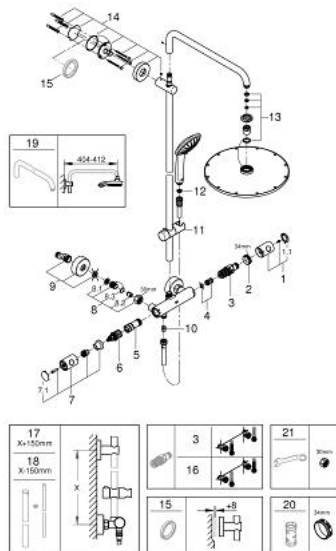

26 384 000 EUPHORIA SYSTEM 310 ZUHANYRENDSZER TERMOSZTÁTOS CSAPTELEPPEL, FALRA SZERELÉSHEZ

ALKATRÉSZEK , január 2016 – now

- 1: Hőmérséklet-szabályozó fogantyú (Cikkszám 47985000)
- 1.1: Fedőkupak (Cikkszám 6458500M)
- 2: rögzítőgyűrű (Cikkszám 47743000)
- 3: Termosztát kompakt-belső rész 1/2" (Cikkszám 47885000)
- 4: Útközlőkészlet (Cikkszám 47398000)
- 5: víz-vezetés (Cikkszám 47751000)
- 6: Aquadimmer (Cikkszám 12433000)
- 7: Fém fogantyú 1/2" (Cikkszám 47984000)
- 7.1: Fedőkupak (Cikkszám 6458500M)
- 8: Visszafolyásgátló (Cikkszám 47189000)
- 8.1: Szennyfogó szűrő (Cikkszám 0726400M)
- 8.2: Visszafolyásgátló (Cikkszám 08565000)
- 8.3: O-gyűrű Ø17 x Ø2 (Cikkszám 0305500M)
- 9: S-csatlakozó (Cikkszám 12662000)
- 10: Visszafolyásgátló (Cikkszám 08565000)
- 11: Csúszzóelem (Cikkszám 12140000)
- 12: Szűrő (Cikkszám 0700200M)
- 13: alkatrész-készlet (Cikkszám 45933000)
- 14: Zuhanyrúd-tartó (Cikkszám 48279000)
- 15: Kiegyenlítő lemez (Cikkszám 27180000)*
- 16: GROHE TurboStat termoelem 1/2" (Cikkszám 47175000)*
- 17: Cső zuhanyrendszerhez, utólagos szereléshez (Cikkszám 48053000)*
- 18: Cső zuhanyrendszerhez, utólagos szereléshez (Cikkszám 48054000)*
- 19: Zuhanykar, zuhanyrendszerekhez (Cikkszám 14014000)*
- 20: Dugókulcs (Cikkszám 19332000)*
- 21: Speciális kulcs (Cikkszám 19377000)*