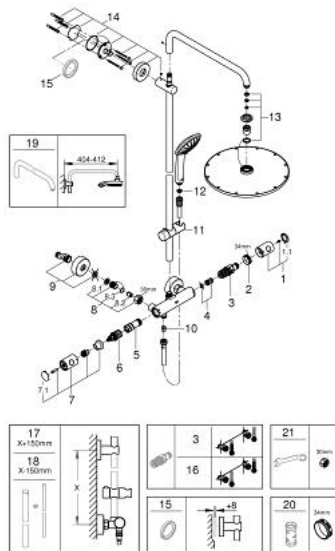

26 384 000 EUPHORIA SYSTEM 310 ZUHANYRENDSZER TERMOSZTÁTOS CSAPTELEPPEL, FALRA SZERELÉSHEZ

ALKATRÉSZEK , január 2016 – now

- 1: Hőmérséklet-szabályozó fogantyú (Cikkszám 47985000)
- 1.1: Fedőkupak (Cikkszám 6458500M)
- 2: rögzítőgyűrű (Cikkszám 47743000)
- 3: Termosztát kompakt-belső rész 1/2" (Cikkszám 47885000)
- 4: Ütközőkészlet (Cikkszám 47398000)
- 5: víz-vezetés (Cikkszám 47751000)
- 6: Aquadimmer (Cikkszám 12433000)
- 7: Fém fogantyú 1/2" (Cikkszám 47984000)
- 7.1: Fedőkupak (Cikkszám 6458500M)
- 8: Visszafolyásgátló (Cikkszám 47189000)
- 8.1: Szennyfogó szűrő (Cikkszám 0726400M)
- 8.2: Visszafolyásgátló (Cikkszám 08565000)
- 8.3: O-gyűrű Ø17 x Ø2 (Cikkszám 0305500M)
- 9: S-csatlakozó (Cikkszám 12662000)
- 10: Visszafolyásgátló (Cikkszám 08565000)
- 11: Csúszóelem (Cikkszám 12140000)
- 12: Szűrő (Cikkszám 0700200M)
- 13: alkatrész-készlet (Cikkszám 45933000)
- 14: Zuhanyrúd-tartó (Cikkszám 48279000)
- 15: Kiegyenlítő lemez (Cikkszám 27180000)*
- 16: GROHE TurboStat termoelem 1/2" (Cikkszám 47175000)*
- 17: Cső zuhanyrendszerhez, utólagos szereléshez (Cikkszám 48053000)*
- 18: Cső zuhanyrendszerhez, utólagos szereléshez (Cikkszám 48054000)*
- 19: Zuhanykar, zuhanyrendszerekhez (Cikkszám 14014000)*
- 20: Dugókulcs (Cikkszám 19332000)*
- 21: Speciális kulcs (Cikkszám 19377000)*