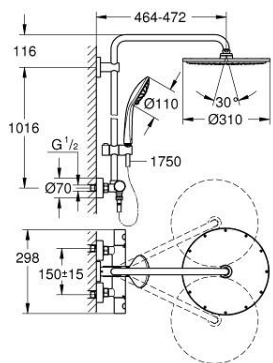

26 384 000 EUPHORIA SYSTEM 310 ZUHANYRENDSZER TERMOSZTÁTOS CSAPTELEPPEL, FALRA SZERELÉSHEZ

ALKATRÉSZEK , január 2016 – now

- 1: Hőmérséklet-szabályozó fogantyú (Cikkszám 47985000)
- 1.1: Fedőkupak (Cikkszám 6458500M)
- 2: rögzítőgyűrű (Cikkszám 47743000)
- 3: Termosztát kompakt-belső rész 1/2" (Cikkszám 47885000)
- 4: Ütközőkészlet (Cikkszám 47398000)
- 5: víz-vezetés (Cikkszám 47751000)
- 6: Aquadimmer (Cikkszám 12433000)
- 7: Fém fogantyú 1/2" (Cikkszám 47984000)
- 7.1: Fedőkupak (Cikkszám 6458500M)
- 8: Visszafolyásgátló (Cikkszám 47189000)
- 8.1: Szennyfogó szűrő (Cikkszám 0726400M)
- 8.2: Visszafolyásgátló (Cikkszám 08565000)
- 8.3: O-gyűrű Ø17 x Ø2 (Cikkszám 0305500M)
- 9: S-csatlakozó (Cikkszám 12662000)
- 10: Visszafolyásgátló (Cikkszám 08565000)
- 11: Csúszóelem (Cikkszám 12140000)
- 12: Szűrő (Cikkszám 0700200M)
- 13: alkatrész-készlet (Cikkszám 45933000)
- 14: Zuhanyrúd-tartó (Cikkszám 48279000)
- 15: Kiegyenlítő lemez (Cikkszám 27180000)*
- 16: GROHE TurboStat termoelem 1/2" (Cikkszám 47175000)*
- 17: Cső zuhanyrendszerhez, utólagos szereléshez (Cikkszám 48053000)*
- 18: Cső zuhanyrendszerhez, utólagos szereléshez (Cikkszám 48054000)*
- 19: Zuhanykar, zuhanyrendszerekhez (Cikkszám 14014000)*
- 20: Dugókulcs (Cikkszám 19332000)*
- 21: Speciális kulcs (Cikkszám 19377000)*