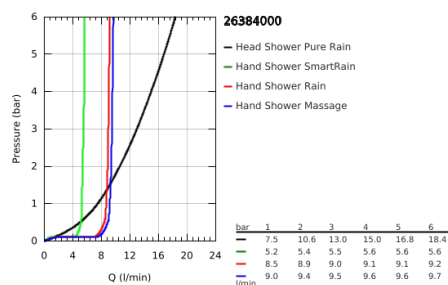

26 384 000 EUPHORIA SYSTEM 310 ZUHANYRENDSZER TERMOSZTÁTOS CSAPTELEPPEL, FALRA SZERELÉSHEZ

TERMÉKLEÍRÁS

- Szín: króm
- az alábbiakból áll:
 - vízszintesen 45°-ban elfordítható, 450 mm-es zuhanykar
 - GROHE MetalGrip ergonomikus fém fogantyú
 - falon kívüli termosztát Aquadimmerrel
 - lehetővé teszi a vízkimenetek közti váltást
 - Rainshower Cosmopolitan 310 fém fejszuhany
 - zuhany sugár: Rain
 - GROHE EcoJoy 9,5 liter/perc átfolyás szabályozás
 - gömbcsuklóval
 - elfordítható könyök ±15°
 - Euphoria 110 Massage kézizuhany
 - GROHE EcoJoy 9.5 liter/perc vízmennyiség szabályozás
 - magasságában állítható kézizuhany tartó
 - Silverflex zuhanygégecső 1750 mm 1/2" x 1/2" (28 388 000)
 - minimális átfolyás 7 liter/perc
 - GROHE DreamSpray tökéletes zuhany sugár
 - GROHE LongLife felületkezelés
 - GROHE TurboStat táglótestes termoelem
 - GROHE SpeedClean vízkőmentesítő fúvókákkal
 - Inner WaterGuide - belső szigetelés a felület
 - TwistStop csavarodásmentes zuhanygégecső
 - átfolyó rendszerű vízmelegítővel is használható (min. 18 kW/h)
 - opcionális kényelem: GROHE EasyReach polcelelem (26 362), külön rendelhető