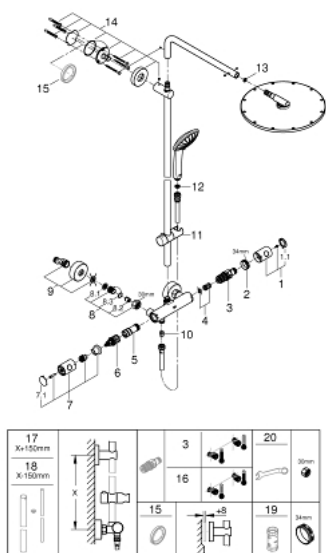

26 384 001 EUPHORIA SYSTEM 310 ZUHANYRENDSZER TERMOSZTÁTOS CSAPTELEPPEL, FALRA SZERELÉSHEZ

ALKATRÉSZEK , június 2017 – now

- 1: Hőmérséklet-szabályozó fogantyú (Cikkszám 47985000)
- 1.1: Fedőkupak (Cikkszám 6458500M)
- 2: rögzítőgyűrű (Cikkszám 47743000)
- 3: Termosztát kompakt-belső rész 1/2" (Cikkszám 47885000)
- 4: Ütközőkészlet (Cikkszám 47398000)
- 5: víz-vezetés (Cikkszám 47751000)
- 6: Aquadimmer (Cikkszám 12433000)
- 7: Fém fogantyú 1/2" (Cikkszám 47984000)
- 7.1: Fedőkupak (Cikkszám 6458500M)
- 8: Visszafolyásgátló (Cikkszám 47189000)
- 8.1: Szennyfogó szűrő (Cikkszám 0726400M)
- 8.2: Visszafolyásgátló (Cikkszám 08565000)
- 8.3: O-gyűrű Ø17 x Ø2 (Cikkszám 0305500M)
- 9: S-csatlakozó (Cikkszám 12662000)
- 10: Visszafolyásgátló (Cikkszám 08565000)
- 11: Csúszóelem (Cikkszám 12140000)
- 12: Szűrő (Cikkszám 0700200M)
- 13: Szűrő (Cikkszám 48007000)
- 14: Zuhanyrúd-tartó (Cikkszám 48279000)
- 15: Kiegyenlítő lemez (Cikkszám 27180000)*
- 16: GROHE TurboStat termoelem 1/2" (Cikkszám 47175000)*
- 17: Cső zuhanyrendszerhez, utólagos szereléshez (Cikkszám 48053000)*
- 18: Cső zuhanyrendszerhez, utólagos szereléshez (Cikkszám 48054000)*
- 19: Dugókulcs (Cikkszám 19332000)*
- 20: Speciális kulcs (Cikkszám 19377000)*