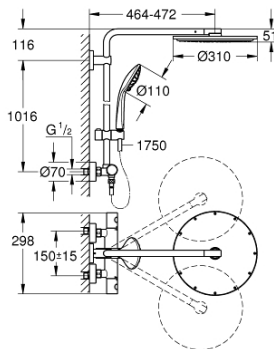

26 384 001 EUPHORIA SYSTEM 310 ZUHANYRENDSZER TERMOSZTÁTOS CSAPTELEPPEL, FALRA SZERELÉSHEZ

TERMÉKLEÍRÁS

- Szín: króm
- az alábbiakból áll:
  - vízszintesen 45°-ban elfordítható, 450 mm-es zuhanykar
  - GROHE MetalGrip ergonomikus fém fogantyú
  - falon kívüli termosztát Aquadimmerrel
  - lehetővé teszi a vízkimenetek közti váltást
  - Rainshower Cosmopolitan 310 fém fejszuhany
  - zuhany sugár: Rain
  - Euphoria 110 Massage kézizuhany
  - magasságában állítható kézizuhany tartó
  - Silverflex zuhanygégecső 1750 mm 1/2" x 1/2" (28 388 000)
  - 9.5 liter/perc vízmennyiség szabályozás
  - GROHE DreamSpray tökéletes zuhany sugár
  - GROHE LongLife felületkezelés
  - GROHE TurboStat tárgulótestes termostelem
  - GROHE SafeStop fogantyú 38°C-nál biztonsági retesszel
  - GROHE SafeStop Plus beépített hőmérséklet-korlátozó max. 50°C
  - GROHE SprayDimmer (fokozatosan állítható vízmennyiség)
  - GROHE SpeedClean vízkőmentesítő fúvókákkal
  - Inner WaterGuide - belső szigetelés a felület
  - TwistStop csavarodásmentes zuhanygégecső
  - átfolyó rendszerű vízmelegítővel is használható (min. 18 kW/h)
  - minimális átfolyás 7 liter/perc
  - opcionális kényelem: GROHE EasyReach polcelem (26 362), külön rendelhető