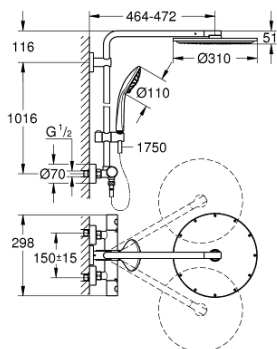

26 384 001 EUPHORIA SYSTEM 310 ZUHANYRENDSZER TERMOSZTÁTOS CSAPTELEPPEL, FALRA SZERELÉSHEZ

TERMÉKLEÍRÁS

- Szín: króm
- az alábbiakból áll:
  - vízszintesen 45°-ban elfordítható, 450 mm-es zuhanykar
  - GROHE MetalGrip ergonomikus fém fogantyú
  - falon kívüli termosztát Aquadimmerrel
  - lehetővé teszi a vízkimenetek közti váltást
  - Rainshower Cosmopolitan 310 fém fejszuhany
  - zuhany sugár: Rain
  - Euphoria 110 Massage kézizuhany
  - magasságában állítható kézizuhany tartó
  - Silverflex zuhanygégecső 1750 mm 1/2" x 1/2" (28 388 000)
  - GROHE EcoJoy 9.5 liter/perc vízmennyiség szabályozás
  - GROHE DreamSpray tökéletes zuhany sugár
  - GROHE LongLife felületkezelés
  - GROHE TurboStat tárgulótestes termostelem
  - GROHE SafeStop fogantyú 38°C-nál biztonsági retesszel
  - GROHE SafeStop Plus beépített hőmérséklet-korlátozó max. 50°C
  - GROHE SprayDimmer (fokozatosan állítható vízmennyiség)
  - GROHE SpeedClean vízkőmentesítő fúvókákkal
  - Inner WaterGuide - belső szigetelés a felület
  - TwistStop csavarodásmentes zuhanygégecső
  - átfolyó rendszerű vízmelegítővel is használható (min. 18 kW/h)
  - minimális átfolyás 7 liter/perc
  - opcionális kényelem: GROHE EasyReach polcelelem (26 362), külön rendelhető