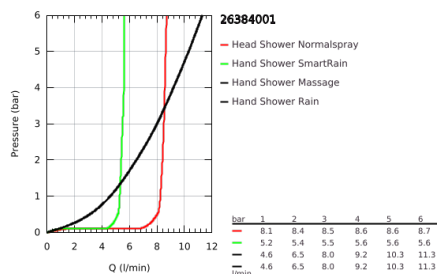

26 384 001 EUPHORIA SYSTEM 310 ZUHANYRENDSZER TERMOSZTÁTOS CSAPTELEPPEL, FALRA SZERELÉSHEZ

TERMÉKLEÍRÁS

- Szín: króm
- az alábbiakból áll:
 - vízszintesen 45°-ban elfordítható, 450 mm-es zuhanykar
 - GROHE MetalGrip ergonomikus fém fogantyú
 - falon kívüli termosztát Aquadimmerrel
 - lehetővé teszi a vízkimenetek közti váltást
 - Rainshower Cosmopolitan 310 fém fejszuhany
 - zuhany sugár: Rain
 - Euphoria 110 Massage kézizuhany
 - magasságában állítható kézizuhany tartó
 - Silverflex zuhanygégecső 1750 mm 1/2" x 1/2" (28 388 000)
 - GROHE EcoJoy 9.5 liter/perc vízmennyiség szabályozás
 - GROHE DreamSpray tökéletes zuhany sugár
 - GROHE LongLife felületkezelés
 - GROHE TurboStat tárgulótestes termostelem
 - GROHE SafeStop fogantyú 38°C-nál biztonsági retesszel
 - GROHE SafeStop Plus beépített hőmérséklet-korlátozó max. 50°C
 - GROHE SprayDimmer (fokozatosan állítható vízmennyiség)
 - GROHE SpeedClean vízkőmentesítő fúvókákkal
 - Inner WaterGuide - belső szigetelés a felület
 - TwistStop csavarodásmentes zuhanygégecső
 - átfolyó rendszerű vízmelegítővel is használható (min. 18 kW/h)
 - minimális átfolyás 7 liter/perc
 - opcionális kényelem: GROHE EasyReach polcelelem (26 362), külön rendelhető