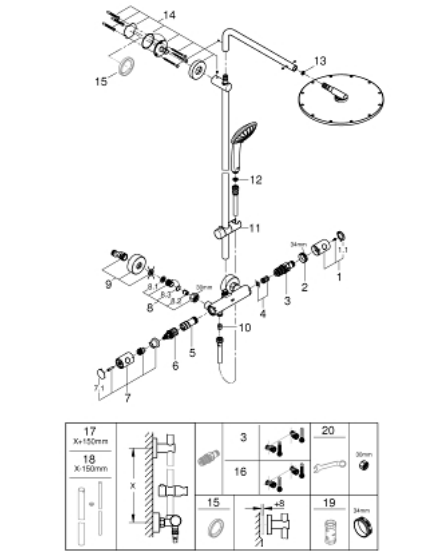

26 384 001 EUPHORIA SYSTEM 310 ZUHANYRENDSZER TERMOSZTÁTOS CSAPTELEPPEL, FALRA SZERELÉSHEZ

ALKATRÉSZEK , június 2017 – now

- 1: Hőmérséklet-szabályozó fogantyú (Cikkszám 47985000)
- 1.1: Fedőkupak (Cikkszám 6458500M)
- 2: rögzítőgyűrű (Cikkszám 47743000)
- 3: Termosztát kompakt-belső rész 1/2" (Cikkszám 47885000)
- 4: Ütközőkészlet (Cikkszám 47398000)
- 5: víz-vezetés (Cikkszám 47751000)
- 6: Aquadimmer (Cikkszám 12433000)
- 7: Fém fogantyú 1/2" (Cikkszám 47984000)
- 7.1: Fedőkupak (Cikkszám 6458500M)
- 8: Visszafolyásgátló (Cikkszám 47189000)
- 8.1: Szennyfogó szűrő (Cikkszám 0726400M)
- 8.2: Visszafolyásgátló (Cikkszám 08565000)
- 8.3: O-gyűrű Ø17 x Ø2 (Cikkszám 0305500M)
- 9: S-csatlakozó (Cikkszám 12662000)
- 10: Visszafolyásgátló (Cikkszám 08565000)
- 11: Csúszóelem (Cikkszám 12140000)
- 12: Szűrő (Cikkszám 0700200M)
- 13: Szűrő (Cikkszám 48007000)
- 14: Zuhanyrúd-tartó (Cikkszám 48279000)
- 15: Kiegyenlítő lemez (Cikkszám 27180000)*
- 16: GROHE TurboStat termoelem 1/2" (Cikkszám 47175000)*
- 17: Cső zuhanyrendszerhez, utólagos szereléshez (Cikkszám 48053000)*
- 18: Cső zuhanyrendszerhez, utólagos szereléshez (Cikkszám 48054000)*
- 19: Dugókulcs (Cikkszám 19332000)*
- 20: Speciális kulcs (Cikkszám 19377000)*