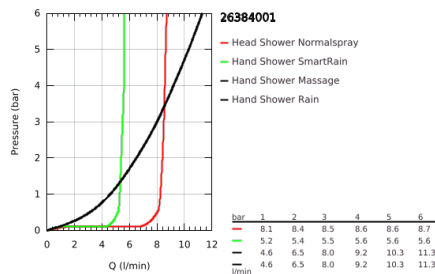

26 384 001 EUPHORIA SYSTEM 310 ZUHANYRENDSZER TERMOSZTÁTOS CSAPTELEPPEL, FALRA SZERELÉSHEZ

TERMÉKLEÍRÁS

- Szín: króm
- az alábbiakból áll:
 - vízszintesen 45°-ban elfordítható, 450 mm-es zuhanykar
 - GROHE MetalGrip ergonomikus fém fogantyú
 - falon kívüli termosztát Aquadimmerrel
 - lehetővé teszi a vízkimenetek közti váltást
 - Rainshower Cosmopolitan 310 fém fejszuhany
 - zuhany sugár: Rain
 - Euphoria 110 Massage kézizuhany
 - magasságában állítható kézizuhany tartó
 - Silverflex zuhanygégecső 1750 mm 1/2" x 1/2" (28 388 000)
 - 9.5 liter/perc vízmennyiség szabályozás
 - GROHE DreamSpray tökéletes zuhany sugár
 - GROHE LongLife felületkezelés
 - GROHE TurboStat tárgulótestes termostelem
 - GROHE SafeStop fogantyú 38°C-nál biztonsági retesszel
 - GROHE SafeStop Plus beépített hőmérséklet-korlátozó max. 50°C
 - GROHE SprayDimmer (fokozatosan állítható vízmennyiség)
 - GROHE SpeedClean vízkőmentesítő fúvókákkal
 - Inner WaterGuide - belső szigetelés a felület
 - TwistStop csavarodásmentes zuhanygégecső
 - átfolyó rendszerű vízmelegítővel is használható (min. 18 kW/h)
 - minimális átfolyás 7 liter/perc
 - opcionális kényelem: GROHE EasyReach polcelem (26 362), külön rendelhető