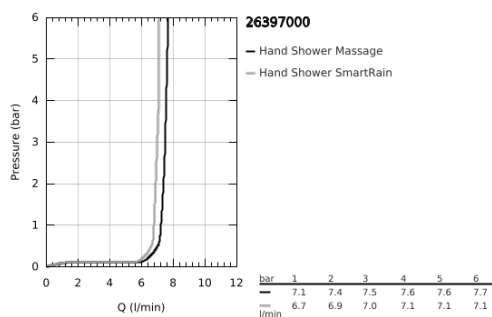

## 26 397 000 VITALIO COMFORT 100 KÉZIZUHANY 2 SPRAY

### TERMÉKLEÍRÁS

- Szín: króm
- zuhanyfunkciók: Rain, Jet
- 9.5 liter/perc vízmennyiség szabályozás
- GROHE DreamSpray tökéletes zuhanyugár
- GROHE LongLife felületkezelés
- GROHE SpeedClean vízkömentesítő fúvókákkal
- Inner WaterGuide - belső szigetelés a felület
- univerzális rögzítési rendszer, illeszkedik minden normál zuhanycsőhöz
- átfolyós vízmelegítővel is alkalmazható
- minimális kifolyási nyomás 1,0 bar
- 5 színű csomagolás