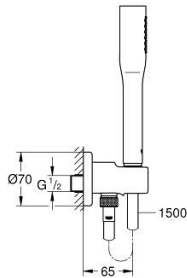

26 404 000 EUPHORIA COSMOPOLITAN STICK FALITARTÓS ZUHANYGARNITÚRA, 1 FÉLE VÍZSUGARAS KÉZIZUHANNYAL

TERMÉKLEÍRÁS

- Szín: króm
- beépített 1/2" falicsatlakozással
- az alábbiakból áll:
- kézizuhany (27 367 000)
- maximális átfolyási sebesség (3 bar nyomáson): 8 l/perc
- zuhany kimeneti könyök 1/2" fali zuhanytartóval (28 679)
- külső menet 1/2"
- belépő-oldali visszafolyásgátlóval
- Silverflex zuhanygégecső 1.500 mm 1/2" x 1/2" (28 364)
- GROHE EcoJoy technológia a kisebb vízfogyasztás érdekében
- GROHE LongLife felületkezelés
- GROHE SpeedClean vízkőmentesítő fúvókákkal
- Inner WaterGuide - belső szigetelés a felület
- TwistStop csavarodásmentes zuhanygégecső
- átfolyós vízmelegítővel is alkalmazható
- minimális kifolyási nyomás 1,0 bar

26 404 000 EUPHORIA COSMOPOLITAN STICK FALITARTÓS ZUHANYGARNITÚRA, 1 FÉLE VÍZSUGARAS KÉZIZUHANNYAL

ALKATRÉSZEK, május 2016 – március 2023

1: Szűrő (Cikkszám 0700200M)

2: Visszafolyásgátló (Cikkszám 08565000)