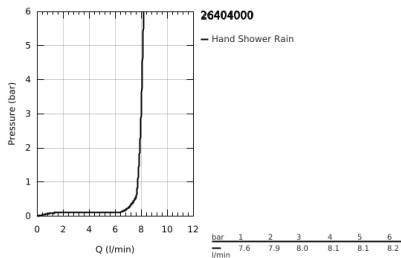

26 404 000 EUPHORIA COSMOPOLITAN STICK FALITARTÓS ZUHANYGARNITÚRA, 1 FÉLE VÍZSUGARAS KÉZIZUHANNYAL

TERMÉKLEÍRÁS

- Szín: króm
- beépített 1/2" falicsatlakozással
- az alábbiakból áll:
- kézizuhany (27 367 000)
- maximális átfolyási sebesség (3 bar nyomáson): 8 l/perc
- zuhany kimeneti könyök 1/2" fali zuhanytartóval (28 679)
- külső menet 1/2"
- belépő-oldali visszafolyásgátlóval
- Silverflex zuhanygégecső 1.500 mm 1/2" x 1/2" (28 364)
- GROHE EcoJoy technológia a kisebb vízfogyasztás érdekében
- GROHE LongLife felületkezelés
- GROHE SpeedClean vízkőmentesítő fúvókákkal
- Inner WaterGuide - belső szigetelés a felület
- TwistStop csavarodásmentes zuhanygégecső
- átfolyós vízmelegítővel is alkalmazható
- minimális kifolyási nyomás 1,0 bar

26 404 000 EUPHORIA COSMOPOLITAN STICK FALITARTÓS ZUHANYGARNITÚRA, 1 FÉLE VÍZSUGARAS KÉZIZUHANNYAL

ALKATRÉSZEK, május 2016 – március 2023

1: Szűrő (Cikkszám 0700200M)

2: Visszafolyásgátló (Cikkszám 08565000)