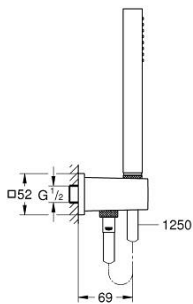

### TERMÉKLEÍRÁS

- Szín: króm
- beépített 1/2" falicsatlakozással
- az alábbiakból áll:
  - kézizuhany (27 699 000)
  - maximális átfolyási sebesség (3 bar nyomáson): 8,2 l/perc
  - zuhany kimeneti könyök 1/2" fali zuhanytartóval (26 370)
  - külső menet 1/2"
  - belépő-oldali visszafolyásgátlóval
  - Silverflex zuhanygégecső 1.250 mm (28 362)
  - GROHE EcoJoy technológia a kisebb vízfogyasztás érdekében
  - GROHE LongLife felületkezelés
  - GROHE DreamSpray tökéletes zuhansugár
  - GROHE SpeedClean vízkőmentesítő fúvókákkal
  - Inner WaterGuide - belső szigetelés a felület
  - TwistStop csavarodásmentes zuhanygégecső
  - átfolyós vízmelegítővel is alkalmazható
  - minimális kifolyási nyomás 1,0 bar

## 26 405 000 EUPHORIA CUBE STICK FALITARTÓS ZUHANYGARNITÚRA, 1 FÉLE VÍZSUGARAS KÉZIZUHANNYAL

**ALKATRÉSZEK**, május 2016 – now

1: Szűrő (Cikkszám 0700200M)

2: Visszafolyásgátló (Cikkszám 08565000)