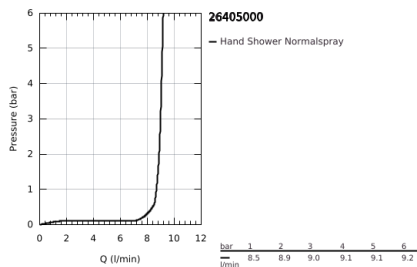

26 405 000 EUPHORIA CUBE STICK FALITARTÓS ZUHANYGARNITÚRA, 1 FÉLE VÍZSUGARAS KÉZIZUHANNYAL

TERMÉKLEÍRÁS

- Szín: króm
- beépített 1/2" falicsatlakozással
- az alábbiakból áll:
 - kézízuhany (27 699 000)
 - maximális átfolyási sebesség (3 bar nyomáson): 8,2 l/perc
 - zuhany kimeneti könyök 1/2" fali zuhanytartóval (26 370)
 - külső menet 1/2"
 - belépő-oldali visszafolyásgátlóval
 - Silverflex zuhanygégecső 1.250 mm (28 362)
 - GROHE LongLife felületkezelés
 - GROHE DreamSpray tökéletes zuhanyugár
 - GROHE SpeedClean vízkőmentesítő fúvókákkal
 - Inner WaterGuide - belső szigetelés a felület
 - TwistStop csavarodásmentes zuhanygégecső
 - átfolyós vízmelegítővel is alkalmazható
 - minimális kifolyási nyomás 1,0 bar

26 405 000 EUPHORIA CUBE STICK FALITARTÓS ZUHANYGARNITÚRA, 1 FÉLE VÍZSUGARAS KÉZIZUHANNYAL

ALKATRÉSZEK, május 2016 – now

1: Szűrő (Cikkszám 0700200M)

2: Visszafolyásgátló (Cikkszám 08565000)