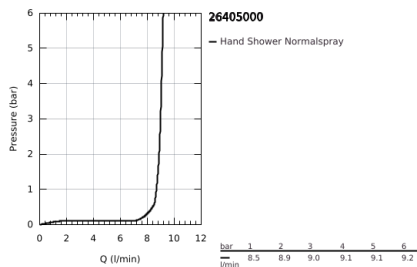

### TERMÉKLEÍRÁS

- Szín: króm
- beépített 1/2" falicsatlakozással
- az alábbiakból áll:
  - kézizuhany (27 699 000)
  - maximális átfolyási sebesség (3 bar nyomáson): 8,2 l/perc
  - zuhany kimeneti könyök 1/2" fali zuhanytartóval (26 370)
  - külső menet 1/2"
  - belépő-oldali visszafolyásgátlóval
  - Silverflex zuhanygégecső 1.250 mm (28 362)
  - GROHE EcoJoy technológia a kisebb vízfogyasztás érdekében
  - GROHE LongLife felületkezelés
  - GROHE DreamSpray tökéletes zuhansugár
  - GROHE SpeedClean vízkőmentesítő fúvókákkal
  - Inner WaterGuide - belső szigetelés a felület
  - TwistStop csavarodásmentes zuhanygégecső
  - átfolyós vízmelegítővel is alkalmazható
  - minimális kifolyási nyomás 1,0 bar