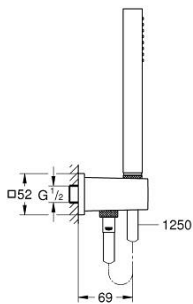

26 405 000 EUPHORIA CUBE STICK FALITARTÓS ZUHANYGARNITÚRA, 1 FÉLE VÍZSUGARAS KÉZIZUHANNYAL

TERMÉKLEÍRÁS

- Szín: króm
- beépített 1/2" falicsatlakozással
- az alábbiakból áll:
 - kézízuhany (27 699 000)
 - maximális átfolyási sebesség (3 bar nyomáson): 8,2 l/perc
 - zuhany kimeneti könyök 1/2" fali zuhanytartóval (26 370)
 - külső menet 1/2"
 - belépő-oldali visszafolyásgátlóval
 - Silverflex zuhanygégecső 1.250 mm (28 362)
 - GROHE LongLife felületkezelés
 - GROHE DreamSpray tökéletes zuhanyugár
 - GROHE SpeedClean vízkőmentesítő fúvókákkal
 - Inner WaterGuide - belső szigetelés a felület
 - TwistStop csavarodásmentes zuhanygégecső
 - átfolyós vízmelegítővel is alkalmazható
 - minimális kifolyási nyomás 1,0 bar

26 405 000 EUPHORIA CUBE STICK FALITARTÓS ZUHANYGARNITÚRA, 1 FÉLE VÍZSUGARAS KÉZIZUHANNYAL

ALKATRÉSZEK, május 2016 – now

1: Szűrő (Cikkszám 0700200M)

2: Visszafolyásgátló (Cikkszám 08565000)