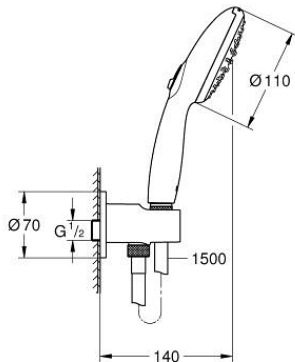

26 406 003 TEMPESTA 110 FALI TARTÓS SZETT 2 SPRAY (RAIN, JET)

TERMÉKLEÍRÁS

- Szín: króm
- az alábbiakból áll:
- Tempesta 110 kézizuhany (26 161)
- maximális átfolyási sebesség (3 bar-nál): 7,4 l/perc
- zuhany kimeneti könyök 1/2" fali zuhanytartóval (28 679)
- külső menet 1/2"
- belépő-oldali visszafolyásgátlóval
- Relaxflex gégecső 1.500 mm, 1/2" (28 151)
- GROHE EcoJoy technológia a kisebb vízfogyasztás érdekében
- GROHE SmartSwitch – egyszerűen forgassa el a tárcsát, hogy élvezhesse a kívánt vízszórási lehetőséget
- GROHE DreamSpray tökéletes zuhanysugár
- GROHE LongLife felületkezelés
- GROHE SpeedClean vízkőmentesítő fúvókákkal
- Inner WaterGuide - belső szigetelés a felület
- Ütésálló szilikongyűrű megakadályozza a károsodást a zuhany leejtésekor
- minimális kifolyási nyomás 1,0 bar
- átfolyós vízmelegítővel is alkalmazható
- professional verzió

26 406 003 **TEMPESTA 110 FALI TARTÓS SZETT 2 SPRAY (RAIN, JET)**

ALKATRÉSZEK, április 2020 – now

1: Szűrő (Cikkszám 0700200M)

2: Visszafolyásgátló (Cikkszám 08565000)