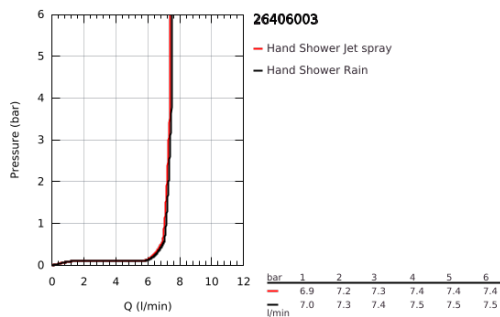

26 406 003 TEMPESTA 110 FALI TARTÓS SZETT 2 SPRAY (RAIN, JET)

TERMÉKLEÍRÁS

- Szín: króm
- az alábbiakból áll:
- Tempesta 110 kézizuhany (26 161)
- maximális átfolyási sebesség (3 bar-nál): 7,4 l/perc
- zuhany kimeneti könyök 1/2" fali zuhanytartóval (28 679)
- külső menet 1/2"
- belépő-oldali visszafolyásgátlóval
- Relaxflex gégecső 1.500 mm, 1/2" (28 151)
- GROHE EcoJoy technológia a kisebb vízfogyasztás érdekében
- GROHE SmartSwitch – egyszerűen forgassa el a tárcsát, hogy élvezhesse a kívánt vízszórási lehetőséget
- GROHE DreamSpray tökéletes zuhanysugár
- GROHE LongLife felületkezelés
- GROHE SpeedClean vízkőmentesítő fúvókákkal
- Inner WaterGuide - belső szigetelés a felület
- Ütésálló szilikongyűrű megakadályozza a károsodást a zuhany leejtésekor
- minimális kifolyási nyomás 1,0 bar
- átfolyós vízmelegítővel is alkalmazható
- professional verzió

26 406 003 **TEMPESTA 110 FALI TARTÓS SZETT 2 SPRAY (RAIN, JET)**

ALKATRÉSZEK, április 2020 – now

1: Szűrő (Cikkszám 0700200M)

2: Visszafolyásgátló (Cikkszám 08565000)