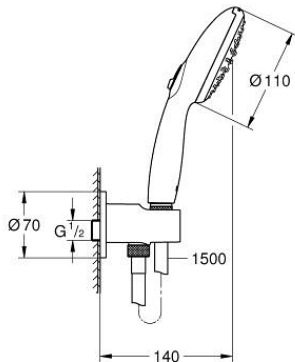

26 406 243 3 TEMPESTA 110 FALI TARTÓS SZETT 2 SPRAY (RAIN, JET)

TERMÉKLEÍRÁS

- Szín: matte black
- az alábbiakból áll:
- Tempesta 110 kézizuhany (26 161)
- maximális átfolyási sebesség (3 bar-nál): 7,4 l/perc
- shower outlet elbow 1/2" with wall shower holder (28 628)
- külső menet 1/2"
- belépő-oldali visszafolyásgátlóval
- shower hose 1500 mm 1/2" x 1/2"
- GROHE EcoJoy technológia a kisebb vízfogyasztás érdekében
- GROHE SmartSwitch – egyszerűen forgassa el a tárcsát, hogy élvezhesse a kívánt vízszerzési lehetőséget
- GROHE DreamSpray tökéletes zuhanysugár
- GROHE SpeedClean vízkőmentesítő fűvőkákkal
- Inner WaterGuide - belső szigetelés a felület
- Űtésálló szilikongyűrű megakadályozza a károsodást a zuhany lejtésekor
- minimális kifolyási nyomás 1,0 bar
- átfolyós vízmelegítővel is alkalmazható
- professional verzió

26 406 243 3 TEMPESTA 110 FALI TARTÓS SZETT 2 SPRAY (RAIN, JET)

ALKATRÉSZEK, február 2023 – now

1: Szűrő (Cikkszám 0700200M)

2: Visszafolyásgátló (Cikkszám 08565000)