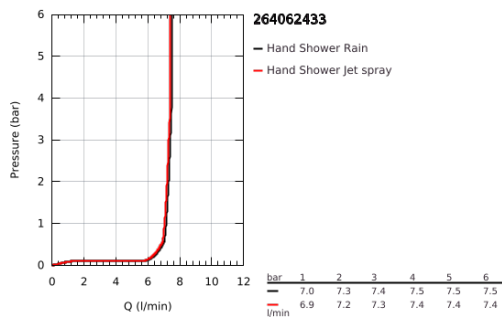

26 406 243 3 TEMPESTA 110 FALI TARTÓS SZETT 2 SPRAY (RAIN, JET)

TERMÉKLEÍRÁS

- Szín: matte black
- az alábbiakból áll:
- Tempesta 110 kézizuhany (26 161)
- maximális átfolyási sebesség (3 bar-nál): 7,4 l/perc
- shower outlet elbow 1/2" with wall shower holder (28 628)
- külső menet 1/2"
- belépő-oldali visszafolyásgátlóval
- shower hose 1500 mm 1/2" x 1/2"
- GROHE EcoJoy technológia a kisebb vízfogyasztás érdekében
- GROHE SmartSwitch – egyszerűen forgassa el a tárcsát, hogy élvezhesse a kívánt vízszerzési lehetőséget
- GROHE DreamSpray tökéletes zuhanysugár
- GROHE SpeedClean vízkőmentesítő fűvőkákkal
- Inner WaterGuide - belső szigetelés a felület
- Űtésálló szilikongyűrű megakadályozza a károsodást a zuhany lejtésekor
- minimális kifolyási nyomás 1,0 bar
- átfolyós vízmelegítővel is alkalmazható
- professional verzió

26 406 243 3 TEMPESTA 110 FALI TARTÓS SZETT 2 SPRAY (RAIN, JET)

ALKATRÉSZEK, február 2023 – now

1: Szűrő (Cikkszám 0700200M)

2: Visszafolyásgátló (Cikkszám 08565000)