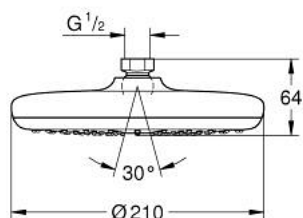

26 408 000 TEMPESTA 210 FEJZUHANY, 1 FÉLE VÍZSUGÁRRAL

TERMÉKLEÍRÁS

- Szín: króm
- zuhany sugár: Rain
- maximális átfolyási sebesség (3 bar nyomáson): 21 l/perc
- Ø 210 mm
- gömbcsukló +/- 15°-os állíthatósággal
- csatlakozó menet 1/2"
- GROHE DreamSpray tökéletes zuhany sugár
- GROHE LongLife felületkezelés
- GROHE SpeedClean vízkőmentesítő fúvókákkal
- Inner WaterGuide - belső szigetelés a felület
- átfolyós vízmelegítővel is alkalmazható

26 408 000 TEMPESTA 210 FEJZUHANY, 1 FÉLE VÍZSUGÁRRAL

ALKATRÉSZEK , július 2016 – now

1: tömítés Ø18,5 x Ø12 x 2 (Cikkszám 0138900M)

2: Szűrő (Cikkszám 48007000)