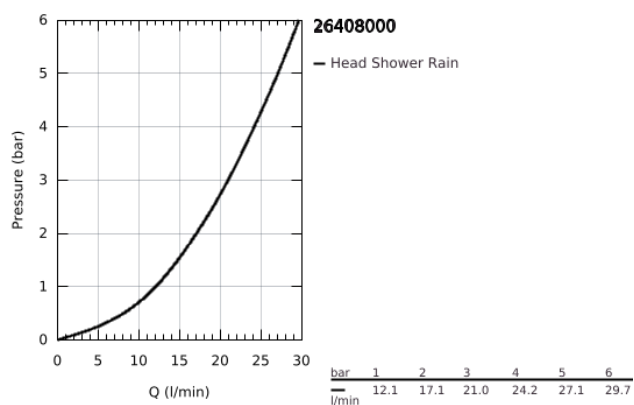

26 408 000 TEMPESTA 210 FEJZUHANY, 1 FÉLE VÍZSUGÁRRAL

TERMÉKLEÍRÁS

- Szín: króm
- zuhany sugár: Rain
- maximális átfolyási sebesség (3 bar nyomáson): 21 l/perc
- Ø 210 mm
- gömbcsukló +/- 15°-os állíthatósággal
- csatlakozó menet 1/2"
- GROHE DreamSpray tökéletes zuhany sugár
- GROHE LongLife felületkezelés
- GROHE SpeedClean vízkőmentesítő fúvókákkal
- Inner WaterGuide - belső szigetelés a felület
- átfolyós vízmelegítővel is alkalmazható

26 408 000 TEMPESTA 210 FEJZUHANY, 1 FÉLE VÍZSUGÁRRAL

ALKATRÉSZEK , július 2016 – now

1: tömítés Ø18,5 x Ø12 x 2 (Cikkszám 0138900M)

2: Szűrő (Cikkszám 48007000)