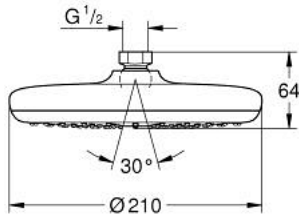

26 409 000 TEMPESTA 210 FEJZUHANY, 1 FÉLE VÍZSUGÁRRAL

TERMÉKLEÍRÁS

- Szín: króm
- zuhanyugár: Rain
- maximális áramlási sebesség (3 bar-nál): 6 l/perc
- Ø 210 mm
- gömbcsukló +/- 15°-os állíthatósággal
- csatlakozó menet 1/2"
- GROHE EcoJoy technológia a kisebb vízfogyasztás érdekében
- GROHE DreamSpray tökéletes zuhanyugár
- GROHE LongLife felületkezelés
- GROHE SpeedClean vízkőmentesítő fúvókákkal
- Inner WaterGuide - belső szigetelés a felület
- átfolyós vízmelegítővel is alkalmazható

26 409 000 TEMPESTA 210 FEJZUHANY, 1 FÉLE VÍZSUGÁRRAL

ALKATRÉSZEK , július 2016 – now

1: tömítés Ø18,5 x Ø12 x 2 (Cikkszám 0138900M)

2: Szűrő (Cikkszám 48007000)