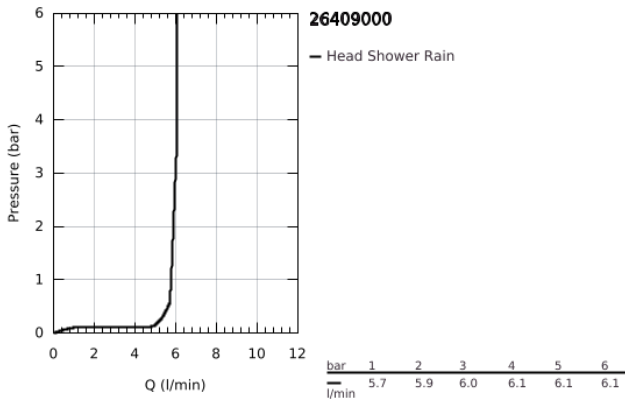

26 409 000 TEMPESTA 210 FEJZUHANY, 1 FÉLE VÍZSUGÁRRAL

TERMÉKLEÍRÁS

- Szín: króm
- zuhanyugár: Rain
- maximális áramlási sebesség (3 bar-nál): 6 l/perc
- Ø 210 mm
- gömbcsukló +/- 15°-os állíthatósággal
- csatlakozó menet 1/2"
- GROHE EcoJoy technológia a kisebb vízfogyasztás érdekében
- GROHE DreamSpray tökéletes zuhanyugár
- GROHE LongLife felületkezelés
- GROHE SpeedClean vízkőmentesítő fúvókákkal
- Inner WaterGuide - belső szigetelés a felület
- átfolyós vízmelegítővel is alkalmazható

26 409 000 TEMPESTA 210 FEJZUHANY, 1 FÉLE VÍZSUGÁRRAL

ALKATRÉSZEK , július 2016 – now

1: tömítés Ø18,5 x Ø12 x 2 (Cikkszám 0138900M)

2: Szűrő (Cikkszám 48007000)