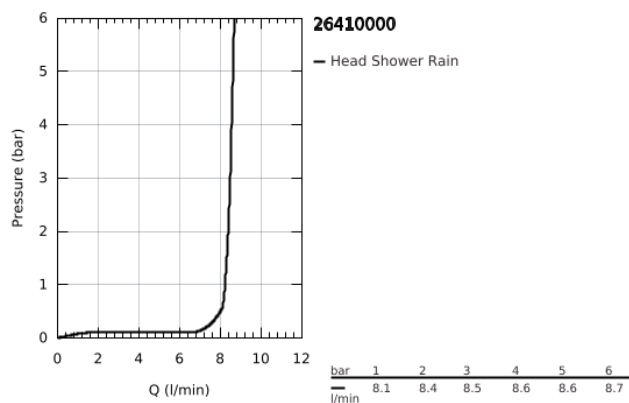

### TERMÉKLEÍRÁS

- Szín: króm
- zuhany sugár: Rain
- maximális átfolyási sebesség (3 bar nyomáson): 8,5 l/perc
- Ø 210 mm
- gömbcsukló +/- 15°-os állíthatósággal
- csatlakozó menet 1/2"
- GROHE EcoJoy technológia a kisebb vízfogyasztás érdekében
- GROHE DreamSpray tökéletes zuhany sugár
- GROHE LongLife felületkezelés
- GROHE SpeedClean vízkőmentesítő fúvókákkal
- Inner WaterGuide - belső szigetelés a felület
- átfolyós vízmelegítővel is alkalmazható

### ALKATRÉSZEK , július 2016 – now

1: tömítés Ø18,5 x Ø12 x 2 (Cikkszám 0138900M)

2: Szűrő (Cikkszám 48007000)