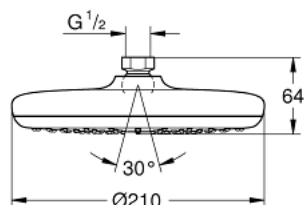

### TERMÉKLEÍRÁS

- Szín: króm
- zuhany sugár: Rain
- maximális átfolyási sebesség (3 bar nyomáson): 8,5 l/perc
- Ø 210 mm
- gömbcsukló +/- 15°-os állíthatósággal
- csatlakozó menet 1/2"
- GROHE EcoJoy technológia a kisebb vízfogyasztás érdekében
- GROHE DreamSpray tökéletes zuhany sugár
- GROHE LongLife felületkezelés
- GROHE SpeedClean vízkőmentesítő fúvókákkal
- Inner WaterGuide - belső szigetelés a felület
- átfolyós vízmelegítővel is alkalmazható

### ALKATRÉSZEK , július 2016 – now

1: tömítés Ø18,5 x Ø12 x 2 (Cikkszám 0138900M)

2: Szűrő (Cikkszám 48007000)