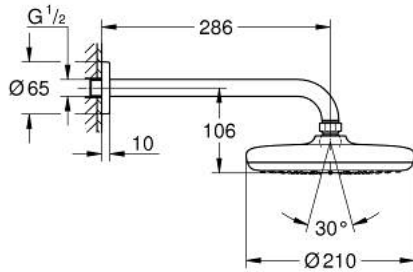

## 26 411 000 TEMPESTA 210 FEJZUHANY KÉSZLET 286 MM, 1 FUNKCIÓS

### TERMÉKLEÍRÁS

- Szín: króm
- az alábbiakból áll:
- Tempesta 210 fejszuhany (26 408)
- zuhany sugár: Rain
- maximális átfolyási sebesség (3 bar nyomáson): 12,5 l/perc
- Rainshower zuhanykar 286 mm (28 576)
- GROHE DreamSpray tökéletes zuhany sugár
- GROHE LongLife felületkezelés
- GROHE SpeedClean vízkőmentesítő fúvókákkal
- Inner WaterGuide - belső szigetelés a felület
- átfolyós vízmelegítővel is alkalmazható
- minimális kifolyási nyomás 1,0 bar

### ALKATRÉSZEK , július 2016 – now

1: tömítés Ø18,5 x Ø12 x 2 (Cikkszám 0138900M)

2: Szűrő (Cikkszám 48007000)

3: Rozetta (Cikkszám 11741000)