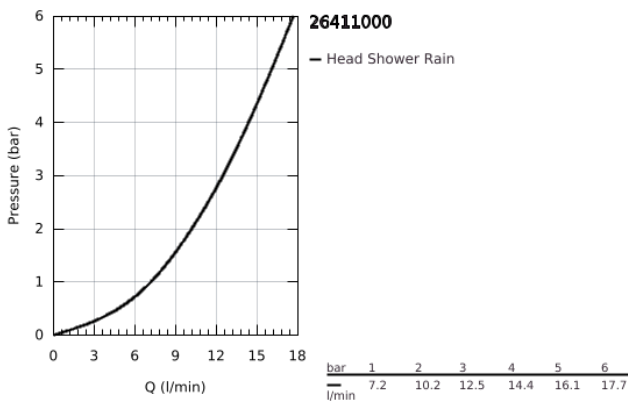

## 26 411 000 TEMPESTA 210 FEJZUHANY KÉSZLET 286 MM, 1 FUNKCIÓS

### TERMÉKLEÍRÁS

- Szín: króm
- az alábbiakból áll:
- Tempesta 210 fejszuhany (26 408)
- zuhany sugár: Rain
- maximális átfolyási sebesség (3 bar nyomáson): 12,5 l/perc
- Rainshower zuhanykar 286 mm (28 576)
- GROHE DreamSpray tökéletes zuhany sugár
- GROHE LongLife felületkezelés
- GROHE SpeedClean vízkőmentesítő fúvókákkal
- Inner WaterGuide - belső szigetelés a felület
- átfolyós vízmelegítővel is alkalmazható
- minimális kifolyási nyomás 1,0 bar