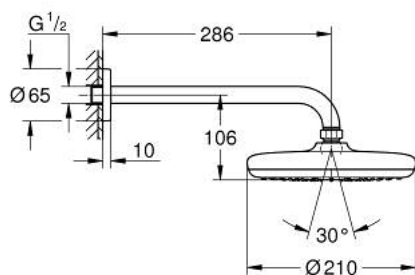

## 26 412 000 TEMPESTA 210 FEJZUHANY KÉSZLET 286 MM, 1 FUNKCIÓS

### TERMÉKLEÍRÁS

- Szín: króm
- az alábbiakból áll:
- fejuhany Tempesta 210 (26 410)
- zuhanyugár: Rain
- maximális átfolyási sebesség (3 bar nyomáson): 8,5 l/perc
- Rainshower zuhanykar 286 mm (28 576)
- GROHE EcoJoy technológia a kisebb vízfogyasztás érdekében
- GROHE DreamSpray tökéletes zuhanyugár
- GROHE SpeedClean vízkőmentesítő fúvókákkal
- Inner WaterGuide - belső szigetelés a felület
- átfolyós vízmelegítővel is alkalmazható

### ALKATRÉSZEK , július 2016 – now

1: tömítés Ø18,5 x Ø12 x 2 (Cikkszám 0138900M)

2: Szűrő (Cikkszám 48007000)

3: Rozetta (Cikkszám 11741000)