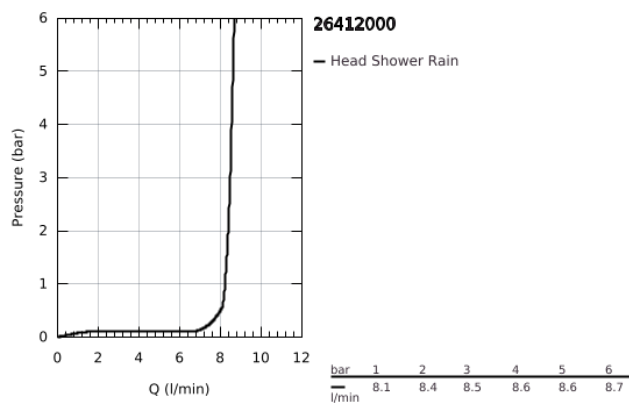

## 26 412 000 TEMPESTA 210 FEJZUHANY KÉSZLET 286 MM, 1 FUNKCIÓS

### TERMÉKLEÍRÁS

- Szín: króm
- az alábbiakból áll:
- fejuhany Tempesta 210 (26 410)
- zuhanyugár: Rain
- maximális átfolyási sebesség (3 bar nyomáson): 8,5 l/perc
- Rainshower zuhanykar 286 mm (28 576)
- GROHE EcoJoy technológia a kisebb vízfogyasztás érdekében
- GROHE DreamSpray tökéletes zuhanyugár
- GROHE SpeedClean vízkőmentesítő fúvókákkal
- Inner WaterGuide - belső szigetelés a felület
- átfolyós vízmelegítővel is alkalmazható

### ALKATRÉSZEK , július 2016 – now

1: tömítés Ø18,5 x Ø12 x 2 (Cikkszám 0138900M)

2: Szűrő (Cikkszám 48007000)

3: Rozetta (Cikkszám 11741000)