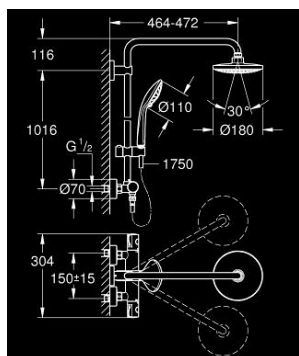

26 418 000 EUPHORIA SYSTEM 180 E TERMOSZTÁTOS ZUHANYRENDSZER FALRA SZERELÉSRE

ALKATRÉSZEK , július 2016 – now

- 1: Hőmérséklet-szabályozó fogantyú (Cikkszám 47981000)
- 2: rögzítőgyűrű (Cikkszám 47743000)
- 3: Termosztát kompakt-belső rész 1/2" (Cikkszám 47439000)
- 4: Ütközőkészlet (Cikkszám 47398000)
- 5: víz-vezetés (Cikkszám 47751000)
- 6: Aquadimmer (Cikkszám 12433000)
- 7: Aquadimmer elzárókar (Cikkszám 49056000)
- 8: Visszafolyásgátló (Cikkszám 47189000)
- 8.1: Szennyfogó szűrő (Cikkszám 0726400M)
- 8.2: Visszafolyásgátló (Cikkszám 08565000)
- 8.3: O-gyűrű Ø17 x Ø2 (Cikkszám 0305500M)
- 9: S-csatlakozó (Cikkszám 12662000)
- 10: Visszafolyásgátló (Cikkszám 08565000)
- 11: Csúszóelem (Cikkszám 12140000)
- 12: Szűrő (Cikkszám 0700200M)
- 13: tömítés Ø18,5 x Ø12 x 2 (Cikkszám 0138900M)
- 14: Szűrő (Cikkszám 48007000)
- 15: Zuhanyrúd-tartó (Cikkszám 48279000)
- 16: Kiegészítő lemez (Cikkszám 27180000)*
- 17: Dugókulcs (Cikkszám 19332000)*
- 18: Speciális kulcs (Cikkszám 19377000)*
- 19: GROHE TurboStat termoelem 1/2" (Cikkszám 47175000)*
- 20: Cső zuhanyrendszerhez, utólagos szereléshez (Cikkszám 48053000)*
- 21: Cső zuhanyrendszerhez, utólagos szereléshez (Cikkszám 48054000)*
- 22: Zuhanykar, zuhanyrendszerekhez (Cikkszám 14047000)*