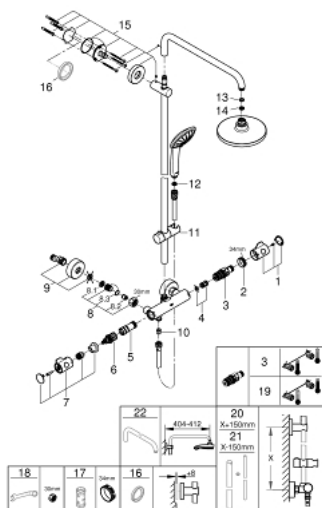

26 418 000 EUPHORIA SYSTEM 180 E TERMOSZTÁTOS ZUHANYRENDSZER FALRA SZERELÉSRE

ALKATRÉSZEK , július 2016 – now

- 1: Hőmérséklet-szabályozó fogantyú (Cikkszám 47981000)
- 2: rögzítőgyűrű (Cikkszám 47743000)
- 3: Termosztát kompakt-belső rész 1/2" (Cikkszám 47439000)
- 4: Ütközőkészlet (Cikkszám 47398000)
- 5: víz-vezetés (Cikkszám 47751000)
- 6: Aquadimmer (Cikkszám 12433000)
- 7: Aquadimmer elzárókar (Cikkszám 49056000)
- 8: Visszafolyásgátló (Cikkszám 47189000)
- 8.1: Szennyfogó szűrő (Cikkszám 0726400M)
- 8.2: Visszafolyásgátló (Cikkszám 08565000)
- 8.3: O-gyűrű Ø17 x Ø2 (Cikkszám 0305500M)
- 9: S-csatlakozó (Cikkszám 12662000)
- 10: Visszafolyásgátló (Cikkszám 08565000)
- 11: Csúszóelem (Cikkszám 12140000)
- 12: Szűrő (Cikkszám 0700200M)
- 13: tömítés Ø18,5 x Ø12 x 2 (Cikkszám 0138900M)
- 14: Szűrő (Cikkszám 48007000)
- 15: Zuhanyrúd-tartó (Cikkszám 48279000)
- 16: Kiegészítő lemez (Cikkszám 27180000)*
- 17: Dugókulcs (Cikkszám 19332000)*
- 18: Speciális kulcs (Cikkszám 19377000)*
- 19: GROHE TurboStat termoelem 1/2" (Cikkszám 47175000)*
- 20: Cső zuhanyrendszerhez, utólagos szereléshez (Cikkszám 48053000)*
- 21: Cső zuhanyrendszerhez, utólagos szereléshez (Cikkszám 48054000)*
- 22: Zuhanykar, zuhanyrendszerekhez (Cikkszám 14047000)*