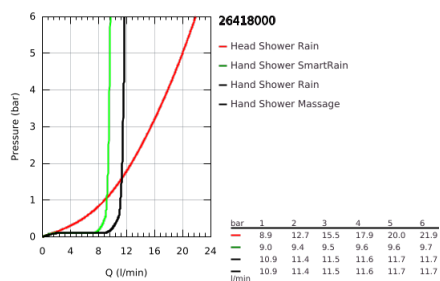

26 418 000 EUPHORIA SYSTEM 180 E TERMOSZTÁTOS ZUHANYRENDSZER FALRA SZERELÉSRE

TERMÉKLEÍRÁS

- Szín: króm
- az alábbiakból áll:
 - vízszintesen 45°-ban elfordítható, 450 mm-es zuhanykar
 - falon kívüli termosztát Aquadimmerrel
 - ergonomikus fogantyúkkal
 - lehetővé teszi a vízkimenetek közti váltást
 - Euphoria Cosmopolitan 180 fejuhany (27 491 000)
 - zuhany sugár: Rain
 - gömbcsuklóval
 - elfordítható könyök ±15°
 - Euphoria 110 Massage kézi zuhany (27 221 000)
 - magasságában állítható kézizuhany tartó
 - Silverflex zuhanygégecső 1750 mm 1/2" x 1/2" (28 388 000)
 - GROHE TurboStat tárgulótestes termoelem
 - GROHE SafeStop fogantyú 38°C-nál biztonsági retesszel
 - GROHE SafeStop Plus opcionális hőmérséklet maximalizáló 43°C-nál (csomagolásban)
 - GROHE DreamSpray tökéletes zuhany sugár
 - GROHE LongLife felületkezelés
 - GROHE SpeedClean vízkőmentesítő fúvókákkal
 - Inner WaterGuide - belső szigetelés a felület
 - TwistStop csavarodásmentes zuhanygégecső
 - átfolyó rendszerű vízmelegítővel is használható (min. 18 kW/h)
 - minimális átfolyás 7 liter/perc