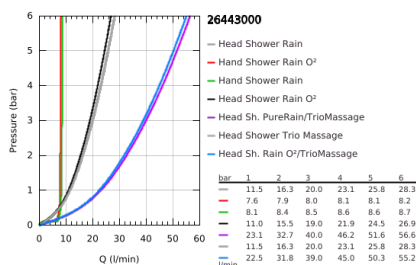

26 443 000 RAINSHOWER SYSTEM SMARTCONTROL DUO 360 KOMBÍ ZUHANYRENDSZER TERMOSZTÁTTAL, FALSÍK(ON) KÍVÜLI / MÖGÖTTI

TERMÉKLEÍRÁS

- Szín: króm
- az alábbiakból áll:
 - falsík(on) kívüli / mögötti SmartControl termosztát
 - lehetővé teszi a vízkimenetek közti váltást
 - Rainshower Duo 360 vízszintes fejuhany, 450 mm-es zuhanykarral, króm szórólap
 - GROHE PureRain/GROHE Rain O² zuhanyfunkciók* és TrioMassage
 - maximális átfolyási sebesség (3 bar nyomáson): 21 l/perc
 - Power&Soul Cosmopolitan 115 kézizuhany (27 671)
 - maximális átfolyási mennyiség (3 bar-on): 7,5 l/perc
 - falra szerelhető kézizuhany-tartó (27 055)
 - Silverflex zuhanygégecső 1.500 mm 1/2" x 1/2" (28 364)
 - minimális átfolyás 10 liter/perc
 - GROHE DreamSpray tökéletes zuhanyugár
 - GROHE LongLife felületkezelés
 - GROHE CoolTouch - nincs forrázásveszély
 - GROHE TurboStat tárgulótestes termoelem
 - GROHE EcoJoy technológia a kisebb vízfogyasztás érdekében
 - GROHE SafeStop fogantyú 38°C-nál biztonsági retesszel
 - GROHE SafeStop Plus opcionális hőmérséklet maximalizáló 43°C-nál (csomagolásban)
 - GROHE SmartControl nyomja meg a ki- és bekapcsoláshoz, tekerje el a vízmennyiség állításához, GROHE EcoJoy-tól a teljes mennyiségig
 - GROHE EasyReach zuhanypalc
 - GROHE SpeedClean vízkőmentesítő fúvókákkal
 - Inner WaterGuide - belső szigetelés a felület
 - TwistStop csavarodásmentes zuhanygégecső
- szükséges hozzá, a 26 264 beépítő készlet és a 26 449 falsík mögötti egység - mindegyiket külön kell megrendelni
- * első beszereléskor kell beállítani; gyári beállítás: GROHE PureRain