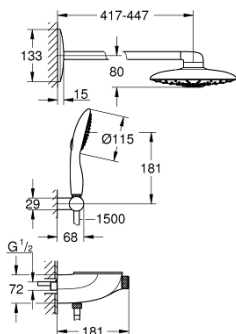

26 443 000 RAINSHOWER SYSTEM SMARTCONTROL DUO 360 KOMBÍ ZUHANYRENDSZER TERMOSZTÁTTAL, FALSÍK(ON) KÍVÜLI / MÖGÖTTI

TERMÉKLEÍRÁS

- Szín: króm
- az alábbiakból áll:
 - falsík(on) kívüli / mögötti SmartControl termosztát
 - lehetővé teszi a vízkimenetek közti váltást
 - Rainshower Duo 360 vízszintes fejuhany, 450 mm-es zuhanykarral, króm szórólap
 - GROHE PureRain/GROHE Rain O² zuhanyfunkciók* és TrioMassage
 - maximális átfolyási sebesség (3 bar nyomáson): 21 l/perc
 - Power&Soul Cosmopolitan 115 kézizuhany (27 671)
 - maximális átfolyási mennyiség (3 bar-on): 7,5 l/perc
 - falra szerelhető kézizuhany-tartó (27 055)
 - Silverflex zuhanygégecső 1.500 mm 1/2" x 1/2" (28 364)
 - minimális átfolyás 10 liter/perc
 - GROHE DreamSpray tökéletes zuhanyugár
 - GROHE LongLife felületkezelés
 - GROHE CoolTouch - nincs forrázásveszély
 - GROHE TurboStat tárgulótestes termoelem
 - GROHE EcoJoy technológia a kisebb vízfogyasztás érdekében
 - GROHE SafeStop fogantyú 38°C-nál biztonsági retesszel
 - GROHE SafeStop Plus opcionális hőmérséklet maximalizáló 43°C-nál (csomagolásban)
 - GROHE SmartControl nyomja meg a ki- és bekapcsoláshoz, tekerje el a vízmennyiség állításához, GROHE EcoJoy-tól a teljes mennyiségig
 - GROHE EasyReach zuhanypalc
 - GROHE SpeedClean vízkőmentesítő fúvókákkal
 - Inner WaterGuide - belső szigetelés a felület
 - TwistStop csavarodásmentes zuhanygégecső
- szükséges hozzá, a 26 264 beépítő készlet és a 26 449 falsík mögötti egység - mindegyiket külön kell megrendelni
- * első beszereléskor kell beállítani; gyári beállítás: GROHE PureRain