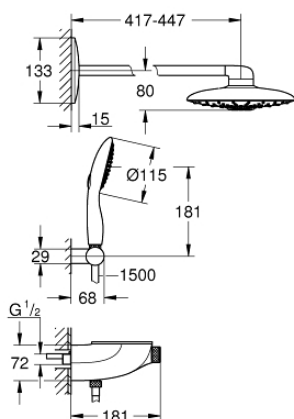

## 26 443 LS0 RAINSHOWER SYSTEM SMARTCONTROL DUO 360 KOMBI ZUHANYRENDSZER TERMOSZTÁTTAL, FALSÍK(ON) KÍVÜLI / MÖGÖTTI

### TERMÉKLEÍRÁS

- Szín: hold fehér / króm
- az alábbiakból áll:
  - falsík(on) kívüli / mögötti SmartControl termosztát
  - lehetővé teszi a vízkimenetek közti váltást
  - Rainshower Duo 360 vízszintes fejuhany, 450 mm-es zuhanykarral, fehér szórólap
  - GROHE PureRain/GROHE Rain O<sup>2</sup> zuhanyfunkciók\* és TrioMassage
  - maximális átfolyási sebesség (3 bar nyomáson): 21 l/perc
  - Power&Soul Cosmopolitan 115 kézizuhany (27 671)
  - maximális átfolyási mennyiség (3 bar-on): 7,5 l/perc
  - falra szerelhető kézizuhany-tartó (27 055)
  - Silverflex zuhanygégső 1.500 mm 1/2" x 1/2" (28 364)
  - minimális átfolyás 10 liter/perc
  - GROHE DreamSpray tökéletes zuhanyugár
  - GROHE LongLife felületkezelés
  - GROHE CoolTouch - nincs forrázásveszély
  - GROHE TurboStat tárgútestes termoelem
  - GROHE EcoJoy technológia a kisebb vízfogyasztás érdekében
  - GROHE SafeStop fogantyú 38°C-nál biztonsági retesszel
  - GROHE SafeStop Plus opcionális hőmérséklet maximalizáló 43°C-nál (csomagolásban)
  - GROHE SmartControl nyomja meg a ki- és bekapcsoláshoz, tekerje el a vízmennyiség állításához, GROHE EcoJoy-tól a teljes mennyiségig
  - GROHE EasyReach zuhanypolc
  - GROHE SpeedClean vízkőmentesítő fúvókákkal
  - Inner WaterGuide - belső szigetelés a felület
  - TwistStop csavarodásmentes zuhanygégső
  - szükséges hozzá, a 26 264 beépítő készlet és a 26 449 falsík mögötti egység - mindegyiket külön kell megrendelni
  - 
  - \* első beszereléskor kell beállítani; gyári beállítás: GROHE PureRain
  - GROHE LongLife felületkezelés