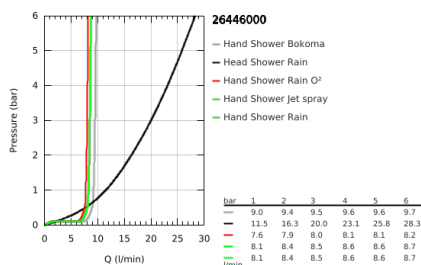

26 446 000 RAINSHOWER SYSTEM SMARTCONTROL MONO 360 KOMBI ZUHANYRENDSZER TERMOSZTÁTTAL, FALSÍK(ON) KÍVÜLI / MÖGÖTTI

TERMÉKLEÍRÁS

- Szín: króm
- az alábbiakból áll:
 - falsík(on) kívüli / mögötti SmartControl termosztát
 - lehetővé teszi a vízkimenetek közti váltást
 - Rainshower Mono 360 vízszintes fejuhany, 450 mm-es zuhanykarral, króm szórólap
 - GROHE PureRain/GROHE Rain O² funkciók*
 - maximális átfolyási sebesség (3 bar-nál): 20 l/perc
 - Power&Soul 130 kézi zuhany, fehér szórófej (27 673)
 - maximális átfolyás sebesség (3 bar-on): 9,5 l/perc
 - falra szerelhető kézi zuhany-tartó (27 055)
 - Silverflex zuhanygégecső 1.500 mm 1/2" x 1/2" (28 364)
 - minimális átfolyás 10 liter/perc
 - GROHE DreamSpray tökéletes zuhanyugár
 - GROHE LongLife felületkezelés
 - GROHE CoolTouch - nincs forrázásveszély
 - GROHE TurboStat táglótestes termoelem
 - GROHE EcoJoy technológia a kisebb vízfogyasztás érdekében
 - GROHE SafeStop fogantyú 38°C-nál biztonsági retesszel
 - GROHE SafeStop Plus opcionális hőmérséklet maximalizáló 43°C-nál (csomagolásban)
 - GROHE SmartControl nyomja meg a ki- és bekapcsoláshoz, tekerje el a vízmennyiség állításához, GROHE EcoJoy-tól a teljes mennyiségig
 - GROHE EasyReach zuhanypolc
 - GROHE SpeedClean vízkőmentesítő fúvókákkal
 - Inner WaterGuide - belső szigetelés a felület
 - TwistStop csavarodásmentes zuhanygégecső
 - szükséges hozzá, a 26 264 beépítő készlet és a 26 449 falsík mögötti egység - mindegyiket külön kell megrendelni
 - * első beszereléskor kell beállítani; gyári beállítás: GROHE PureRain