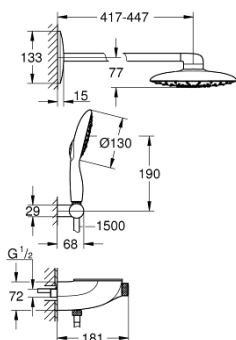

26 446 000 RAINSHOWER SYSTEM SMARTCONTROL MONO 360 KOMBI ZUHANYRENDSZER TERMOSZTÁTTAL, FALSÍK(ON) KÍVÜLI / MÖGÖTTI

TERMÉKLEÍRÁS

- Szín: króm
- az alábbiakból áll:
 - falsík(on) kívüli / mögötti SmartControl termosztát
 - lehetővé teszi a vízkimenetek közti váltást
 - Rainshower Mono 360 vízszintes fejuhany, 450 mm-es zuhanykarral, króm szórólap
 - GROHE PureRain/GROHE Rain O² funkciók*
 - maximális átfolyási sebesség (3 bar-nál): 20 l/perc
 - Power&Soul 130 kézi zuhany, fehér szórófej (27 673)
 - maximális átfolyás sebesség (3 bar-on): 9,5 l/perc
 - falra szerelhető kézi zuhany-tartó (27 055)
 - Silverflex zuhanygégecső 1.500 mm 1/2" x 1/2" (28 364)
 - minimális átfolyás 10 liter/perc
 - GROHE DreamSpray tökéletes zuhanyugár
 - GROHE LongLife felületkezelés
 - GROHE CoolTouch - nincs forrázásveszély
 - GROHE TurboStat táglótestes termoelem
 - GROHE EcoJoy technológia a kisebb vízfogyasztás érdekében
 - GROHE SafeStop fogantyú 38°C-nál biztonsági retesszel
 - GROHE SafeStop Plus opcionális hőmérséklet maximalizáló 43°C-nál (csomagolásban)
 - GROHE SmartControl nyomja meg a ki- és bekapcsoláshoz, tekerje el a vízmennyiség állításához, GROHE EcoJoy-tól a teljes mennyiségig
 - GROHE EasyReach zuhanypolc
 - GROHE SpeedClean vízkőmentesítő fúvókákkal
 - Inner WaterGuide - belső szigetelés a felület
 - TwistStop csavarodásmentes zuhanygégecső
 - szükséges hozzá, a 26 264 beépítő készlet és a 26 449 falsík mögötti egység - mindegyiket külön kell megrendelni
 - * első beszereléskor kell beállítani; gyári beállítás: GROHE PureRain