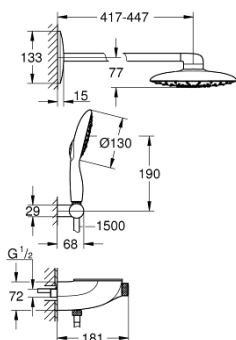

26 446 LS0 RAINSHOWER SYSTEM SMARTCONTROL MONO 360 KOMBI ZUHANYRENDSZER TERMOSZTÁTTAL, FALSÍK(ON) KÍVÜLI / MÖGÖTTI

TERMÉKLEÍRÁS

- Szín: hold fehér / króm
- az alábbiakból áll:
 - falsík(on) kívüli / mögötti SmartControl termosztát
 - lehetővé teszi a vízkimenetek közti váltást
 - Rainshower Mono 360 vízszintes fejuhany, 450 mm-es zuhanykarral, fehér szórólap
 - GROHE PureRain/GROHE Rain O² funkciók*
 - maximális átfolyási sebesség (3 bar-nál): 20 l/perc
 - Power&Soul 130 kézi zuhany, fehér szórófej (27 673)
 - maximális átfolyás sebesség (3 bar-on): 9,5 l/perc
 - falra szerelhető kézizuhany-tartó (27 055)
 - Silverflex zuhanygégecső 1.500 mm 1/2" x 1/2" (28 364)
 - minimális átfolyás 10 liter/perc
 - GROHE DreamSpray tökéletes zuhanyugár
 - GROHE LongLife felületkezelés
 - GROHE CoolTouch - nincs forrázásveszély
 - GROHE TurboStat táglótestes termoelem
 - GROHE EcoJoy technológia a kisebb vízfogyasztás érdekében
 - GROHE SafeStop fogantyú 38°C-nál biztonsági retesszel
 - GROHE SafeStop Plus opcionális hőmérséklet maximalizáló 43°C-nál (csomagolásban)
 - GROHE SmartControl nyomja meg a ki- és bekapcsoláshoz, tekerje el a vízmennyiség állításához, GROHE EcoJoy-tól a teljes mennyiségig
 - GROHE EasyReach zuhanypolc
 - GROHE SpeedClean vízkőmentesítő fúvókákkal
 - Inner WaterGuide - belső szigetelés a felület
 - TwistStop csavarodásmentes zuhanygégecső
 - szükséges hozzá, a 26 264 beépítő készlet és a 26 449 falsík mögötti egység - mindegyiket külön kell megrendelni
 - * első beszereléskor kell beállítani; gyári beállítás: GROHE PureRain