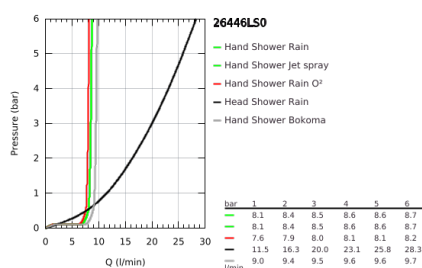

26 446 LS0 RAINSHOWER SYSTEM SMARTCONTROL MONO 360 KOMBI ZUHANYRENDSZER TERMOSZTÁTTAL, FALSÍK(ON) KÍVÜLI / MÖGÖTTI

TERMÉKLEÍRÁS

- Szín: hold fehér / króm
- az alábbiakból áll:
 - falsík(on) kívüli / mögötti SmartControl termosztát
 - lehetővé teszi a vízkimenetek közti váltást
 - Rainshower Mono 360 vízszintes fejuhany, 450 mm-es zuhanykarral, fehér szórólap
 - GROHE PureRain/GROHE Rain O² funkciók*
 - maximális átfolyási sebesség (3 bar-nál): 20 l/perc
 - Power&Soul 130 kézi zuhany, fehér szórófej (27 673)
 - maximális átfolyás sebesség (3 bar-on): 9,5 l/perc
 - falra szerelhető kézizuhany-tartó (27 055)
 - Silverflex zuhanygégecső 1.500 mm 1/2" x 1/2" (28 364)
 - minimális átfolyás 10 liter/perc
 - GROHE DreamSpray tökéletes zuhanyugár
 - GROHE LongLife felületkezelés
 - GROHE CoolTouch - nincs forrázásveszély
 - GROHE TurboStat táglótestes termoelem
 - GROHE EcoJoy technológia a kisebb vízfogyasztás érdekében
 - GROHE SafeStop fogantyú 38°C-nál biztonsági retesszel
 - GROHE SafeStop Plus opcionális hőmérséklet maximalizáló 43°C-nál (csomagolásban)
 - GROHE SmartControl nyomja meg a ki- és bekapcsoláshoz, tekerje el a vízmennyiség állításához, GROHE EcoJoy-tól a teljes mennyiségig
 - GROHE EasyReach zuhanypolc
 - GROHE SpeedClean vízkőmentesítő fúvókákkal
 - Inner WaterGuide - belső szigetelés a felület
 - TwistStop csavarodásmentes zuhanygégecső
 - szükséges hozzá, a 26 264 beépítő készlet és a 26 449 falsík mögötti egység - mindegyiket külön kell megrendelni
 - * első beszereléskor kell beállítani; gyári beállítás: GROHE PureRain