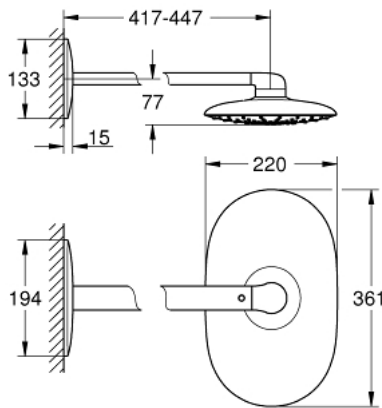

26 450 000 RAINSHOWER MONO 360 FEJZUHANY KÉSZLET 450 MM, 1 FUNKCIÓS

TERMÉKLEÍRÁS

- Szín: króm
- az alábbiakból áll:
- Rainshower Mono 360 fejszuhany, króm szórófej
- GROHE PureRain/GROHE Rain O² funkciók*
- maximális átfolyási sebesség (3 bar-nál): 20 l/perc
- vízszintes 450 mm-es zuhany kar
- GROHE DreamSpray tökéletes zuhany sugár
- GROHE LongLife felületkezelés
- GROHE SpeedClean vízkőmentesítő fúvókákkal
- Inner WaterGuide - belső szigetelés a felület
- szükséges hozzá a csatlakozó szett 26 264 – külön rendelhető
- * első beszereléskor kell beállítani; gyári beállítás: GROHE PureRain