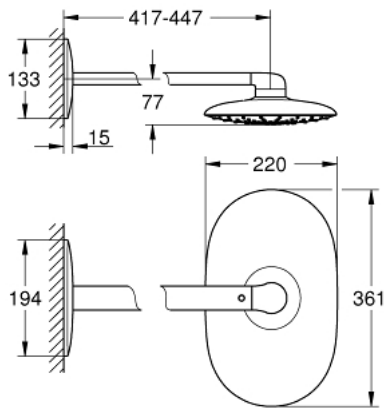

26 450 LS0 RAINSHOWER MONO 360 FEJZUHANY KÉSZLET 450 MM, 1 FUNKCIÓS

TERMÉKLEÍRÁS

- Szín: hold fehér
- az alábbiakból áll:
- Rainshower Mono 360 fejszuhany, fehér szórófej
- GROHE PureRain/GROHE Rain O² funkciók*
- maximális átfolyási sebesség (3 bar-nál): 20 l/perc
- vízszintes 450 mm-es zuhany kar
- GROHE DreamSpray tökéletes zuhany sugár
- GROHE LongLife felületkezelés
- GROHE SpeedClean vízkőmentesítő fúvókákkal
- Inner WaterGuide - belső szigetelés a felület
- szükséges hozzá a csatlakozó szett 26 264 – külön rendelhető
- * első beszereléskor kell beállítani; gyári beállítás: GROHE PureRain